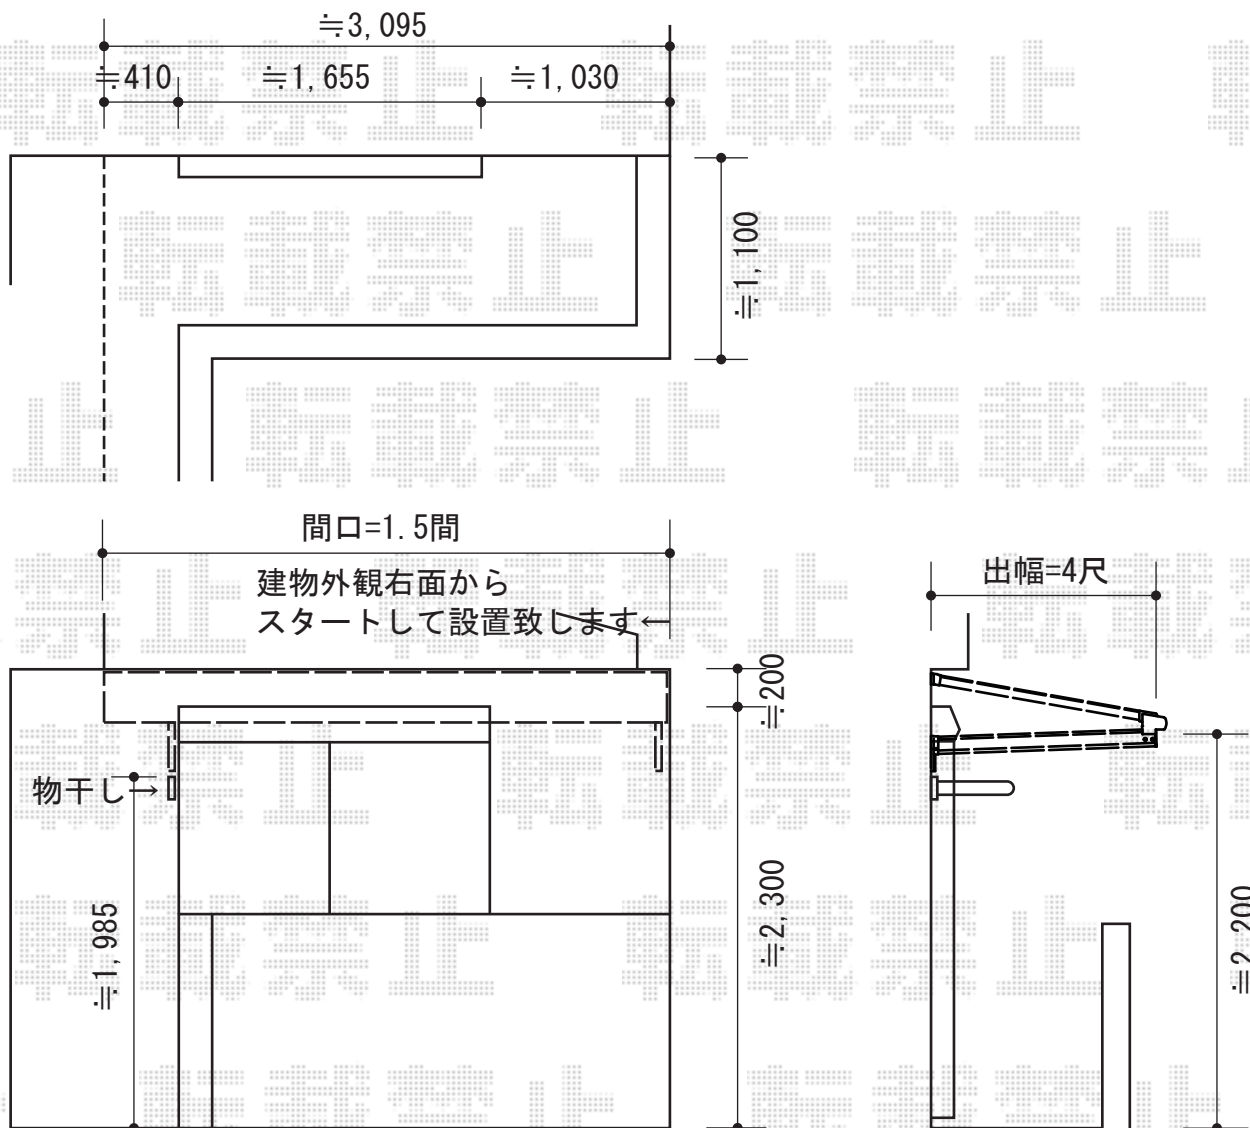

アルファテラスF型 ルーフタイプ 積雪～20cm対応

アルファテラスF型 ルーフタイプ 積雪～20cm対応
間口=関東間1.5間 (柱芯々2,750mm 屋根3,080mm)
出幅=4尺 (1,185mm)
色：オータムブラウン
屋根材：ポリカーボネート (クリアマット/すりガラス調)
柱仕様：柱無し
施工方法：下止め

現場状況や作図制限により概略図の内容と多少の違いが生じることがございます。
施工時は、現場優先とさせて頂きたく思いますので、お立会い頂き、
最終のご指示のほど、何卒、宜しくお願い致します。