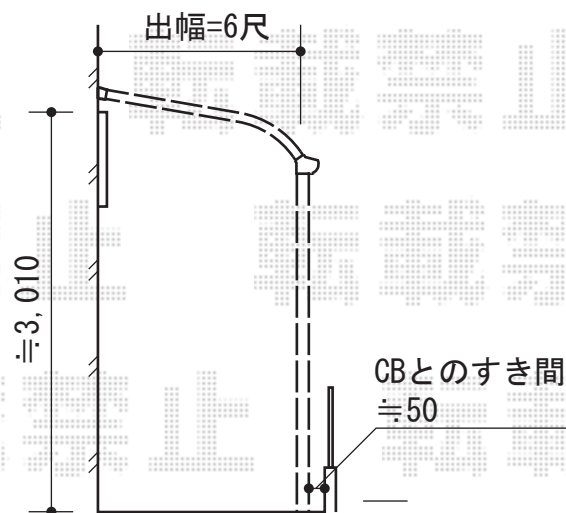

ライザーテラスⅡR型 単体 積雪～20cm対応

トステム ライザーテラスⅡR型 単体 積雪～20cm対応
 間口=関東間2.5間通し (柱芯々4,350mm 屋根幅4,570mm)
 出幅=6尺 (1,785mm)
 色：シャイングレー
 屋根材：ポリカーボネート (ブルースモーク)
 柱仕様：柱位置固定タイプ
 施工方法：上止め

現場状況や作図制限により概略図の内容と多少の違いが生じることがございます。
 施工時は、現場優先とさせて頂きたく思いますので、お立会い頂き、
 最終のご指示のほど、何卒、宜しくお願い致します。