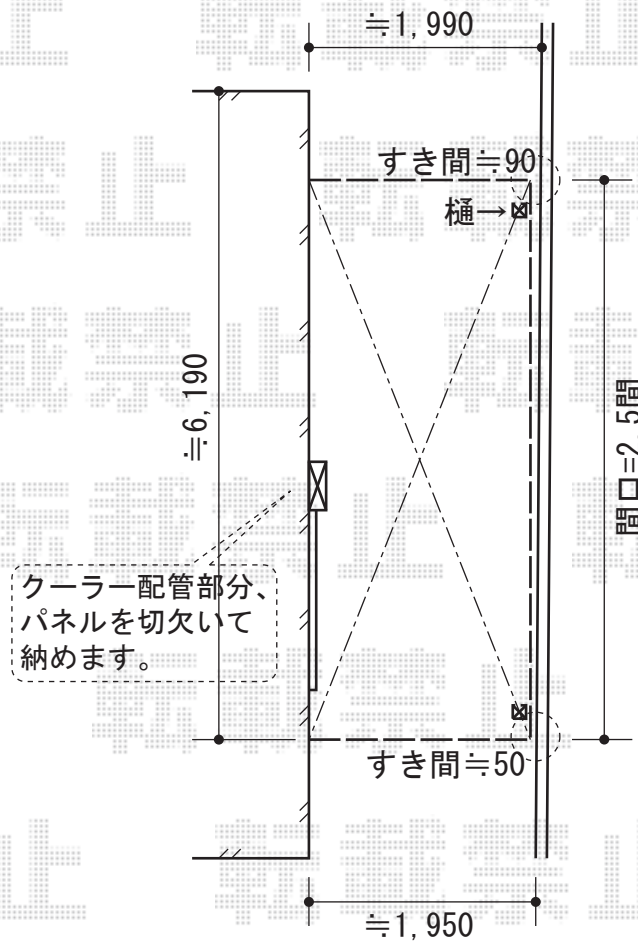

ライザーテラスⅡR型 単体 積雪～20cm対応

トステム ライザーテラスⅡR型 単体 積雪～20cm対応
 間口=関東間2.5間通し (柱芯々4,350mm 屋根幅4,570mm)
 出幅=6尺 (1,785mm)
 色：シャイングレー
 屋根材：ポリカーボネート (ブルースモーク)
 柱仕様：柱位置固定タイプ
 施工方法：上止め

現場状況や作図制限により概略図の内容と多少の違いが生じることがございます。
 施工時は、現場優先とさせて頂きたく思いますので、お立会い頂き、
 最終のご指示のほど、何卒、宜しくお願い致します。