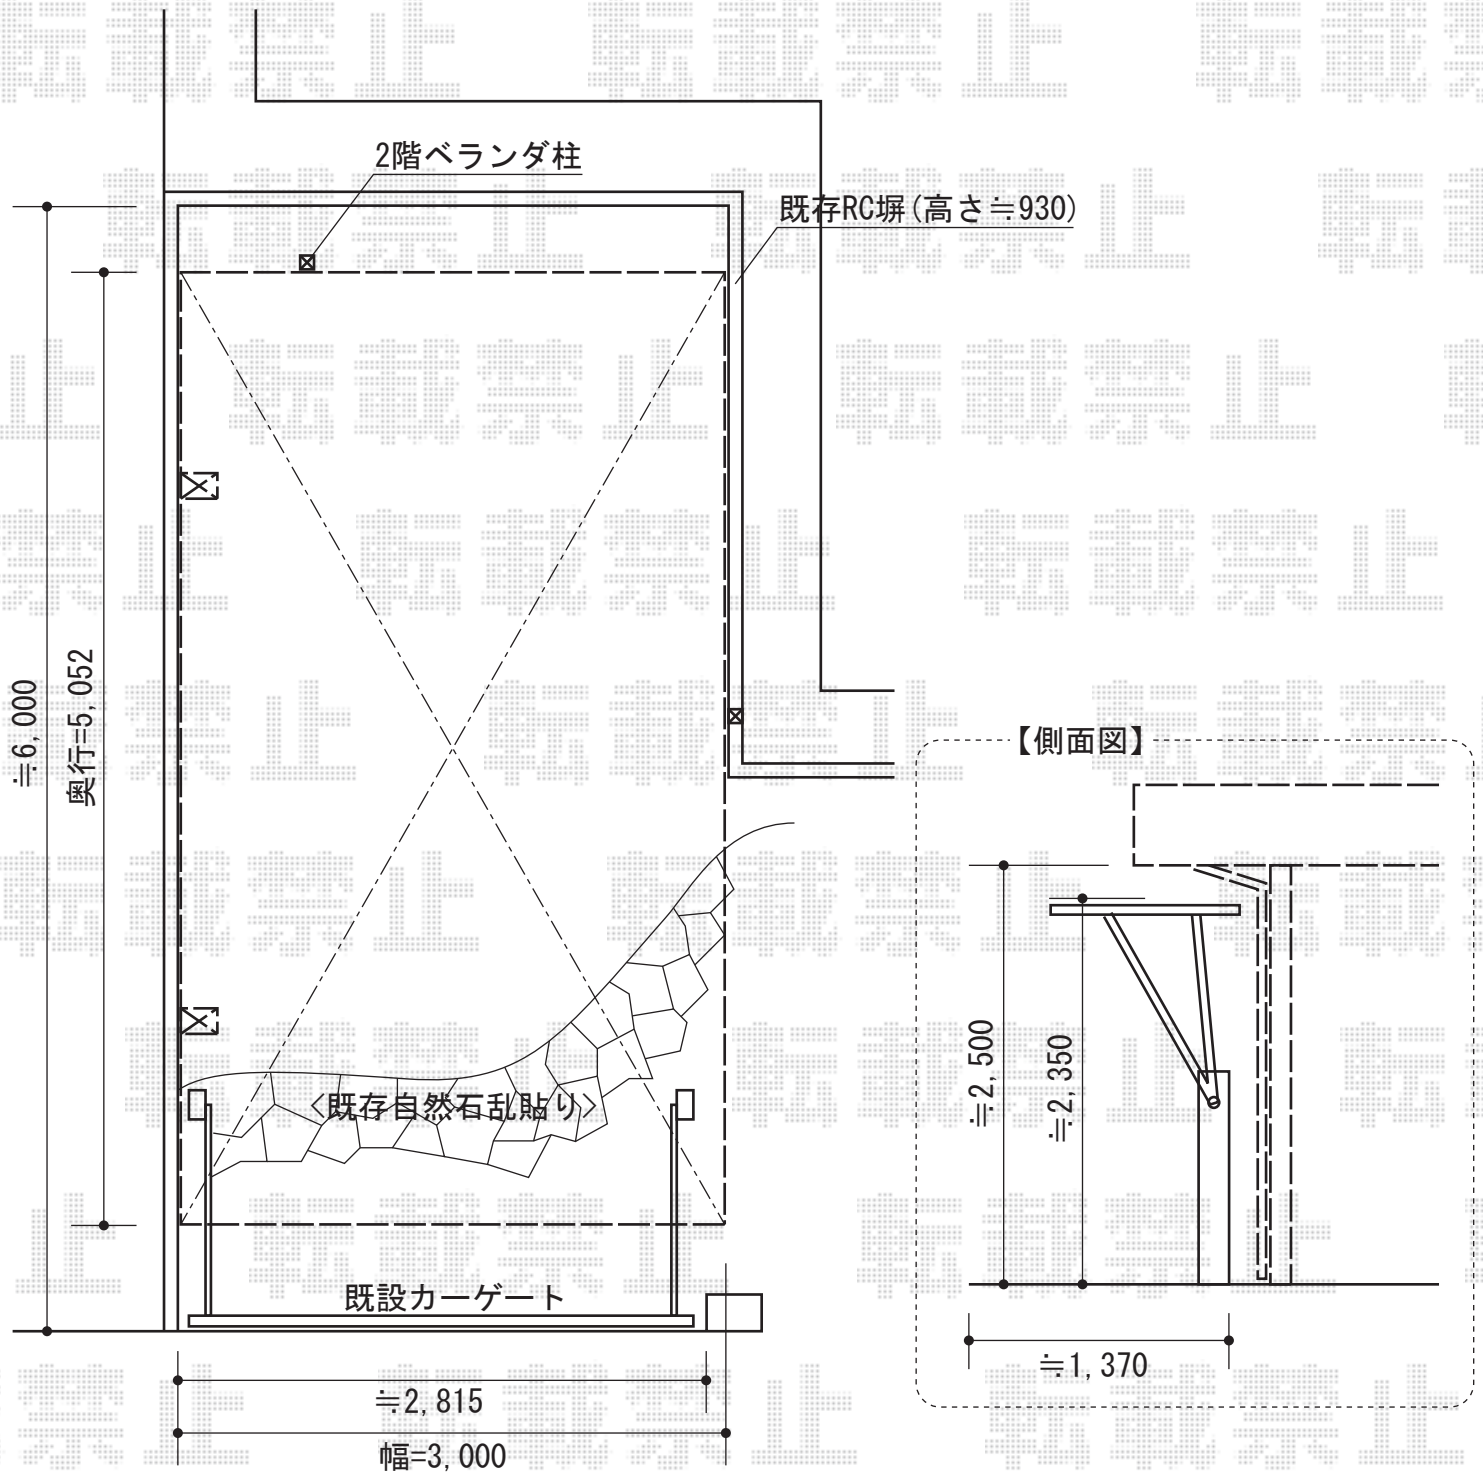

カーブポートシグマⅢ レギュラー 積雪～20cm対応

トステム カーブポートシグマⅢ レギュラー 積雪～20cm対応  
 幅=3,000mm  
 奥行=4,980mm  
 色：シャイングレー  
 屋根材：ポリカーボネート（クリアマット/すりガラス調）  
 柱仕様：ロング柱28仕様（有効高 約2,800mm）

現場状況や作図制限により概略図の内容と多少の違いが生じることがございます。  
 施工時は、現場優先とさせて頂きたく思いますので、お立会い頂き、  
 最終のご指示のほど、何卒、宜しくお願い致します。