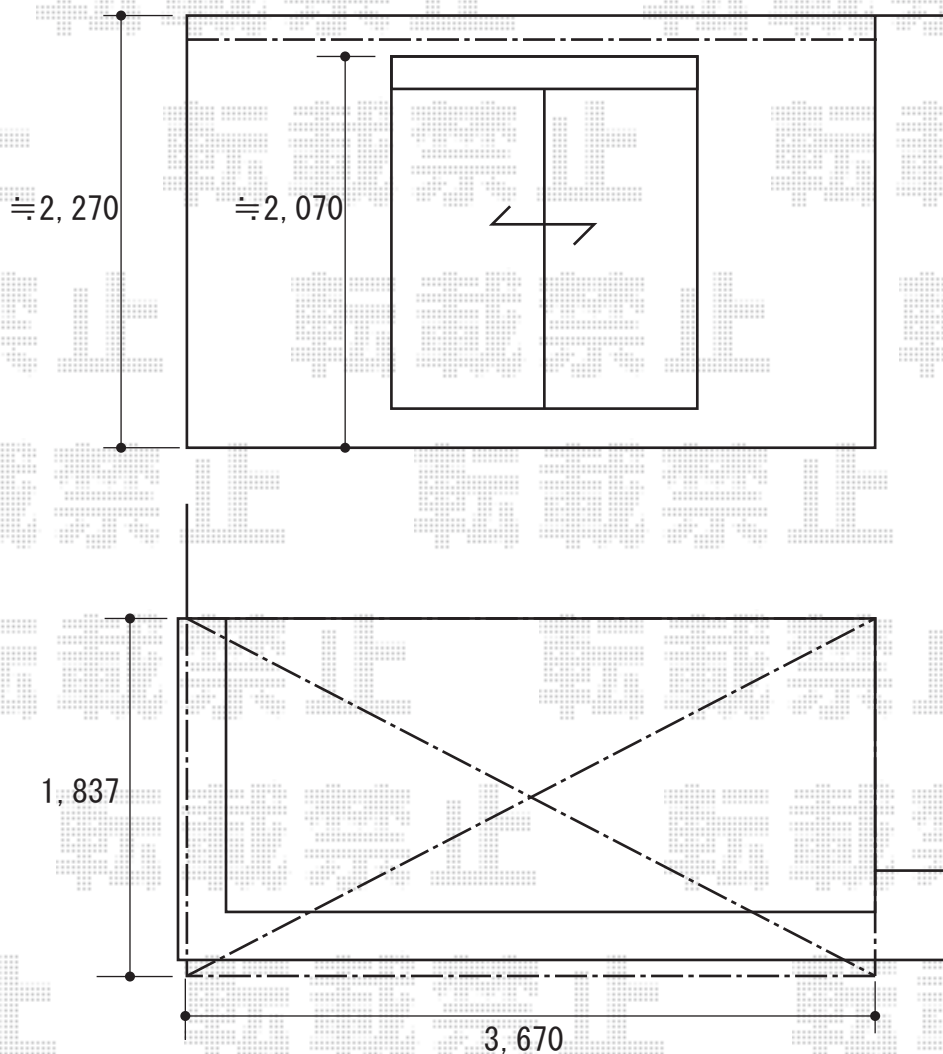

ヴェクターテラス F型 屋根タイプ 単体 積雪～20cm対応

YKK AP ヴェクターテラス F型 屋根タイプ 単体 積雪～20cm対応
間口=関東間2.0間 (柱芯々3,358mm 屋根幅3,670mm)
出幅=6尺 (1,770mm)
色 : ホワイト
屋根材 : ポリカーボネート (トーマイマツト/すりガラス調)
柱仕様 : 柱奥行移動タイプ
躯体式バルコニー用部品箱 : Bタイプ/中間用×2
オプション : 吊り下げ物干し 標準 2本入

現場状況や作図制限により概略図の内容と多少の違いが生じることがございます。
施工時は、現場優先とさせていただきますので、お立会い頂き、
最終のご指示のほど、何卒、宜しくお願い致します。

EX-SHOP
HTTP://WWW.EX-SHOP.NET

担当:堀