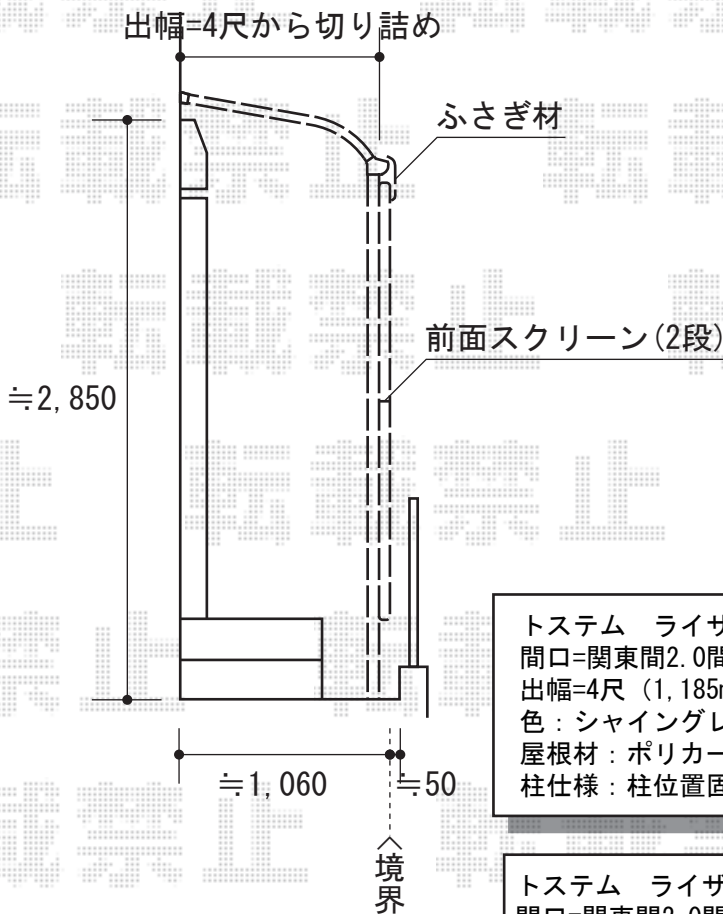

ライザーテラスII R型 単体 テラスタイプ 積雪~20cm対応

トステム ライザーテラスII R型 単体 テラスタイプ 積雪~20cm対応
 間口=関東間2.0間 (柱芯々3,440mm 屋根幅3,660mm)
 出幅=4尺 (1,185mm)
 色: シャイングレー
 屋根材: ポリカーボネート (クリアマット/すりガラス調)
 柱仕様: 柱位置固定タイプ

トステム ライザーテラスII 前面スクリーン2段
 間口=関東間2.0間用 (3,685mm)
 高さ=1,927mm
 色: シャイングレー
 パネル材: ポリカーボネート (クリアマット/すりガラス調)
 オプション: ふさぎ材・ふさぎ材部品セット

現場状況や作図制限により概略図の内容と多少の違いが生じることがございます。
 施工時は、現場優先とさせて頂きたく思いますので、お立会い頂き、
 最終のご指示のほど、何卒、宜しくお願い致します。

EX-SHOP
[HTTP://WWW.EX-SHOP.NET](http://www.ex-shop.net)

担当: 大辻