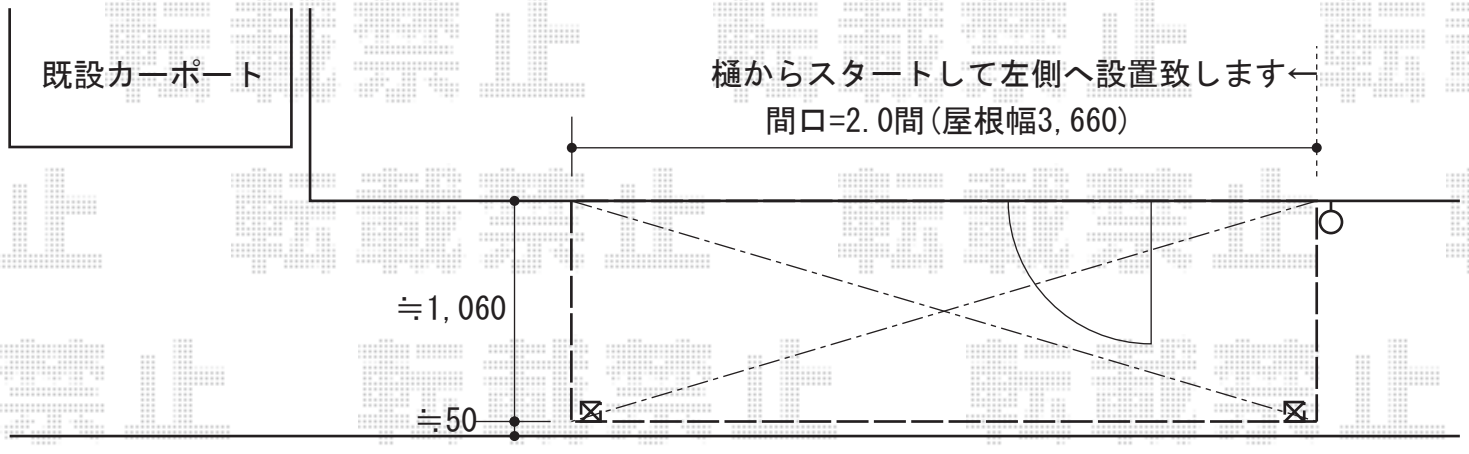

ライザーテラスII R型 単体 テラスタイプ 積雪~20cm対応

トステム ライザーテラスII R型 単体 テラスタイプ 積雪~20cm対応
 間口=関東間2.0間 (柱芯々3,440mm 屋根幅3,660mm)
 出幅=4尺 (1,185mm)
 色: シャイングレー
 屋根材: ポリカーボネート (クリアマット/すりガラス調)
 柱仕様: 柱位置固定タイプ

トステム ライザーテラスII 前面スクリーン2段
 間口=関東間2.0間用 (3,685mm)
 高さ=1,927mm
 色: シャイングレー
 パネル材: ポリカーボネート (クリアマット/すりガラス調)
 オプション: ふさぎ材・ふさぎ材部品セット