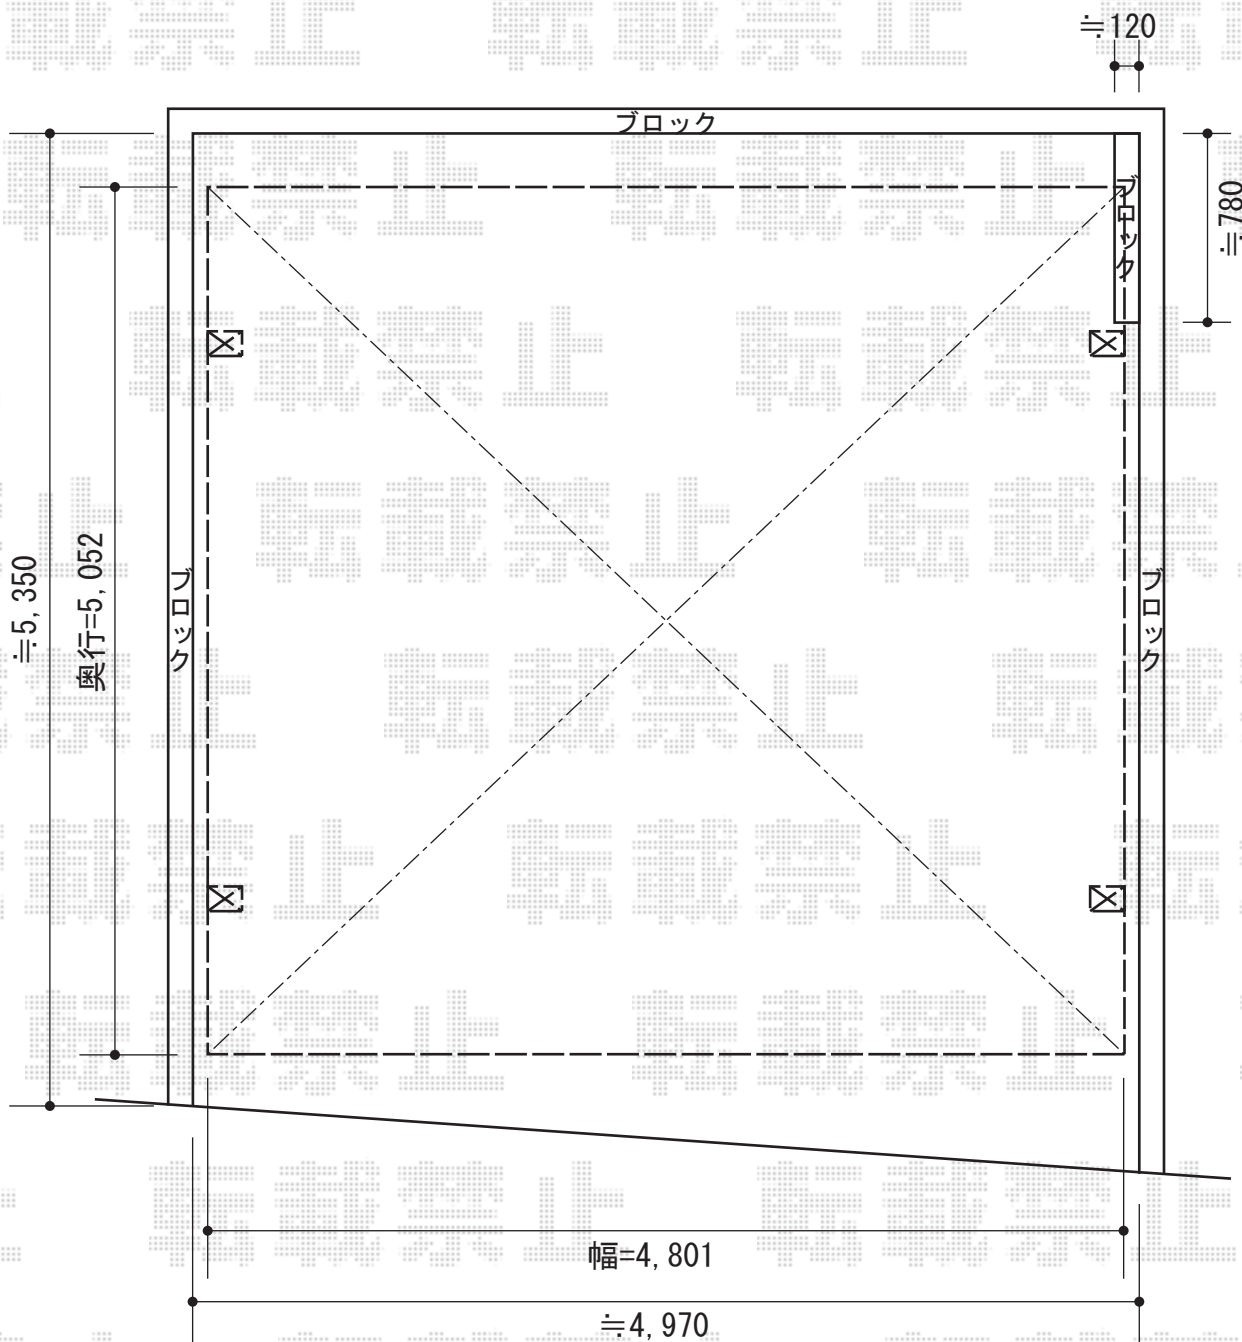

プレシオSPORT ワイド 積雪~20cm対応

EX-SHOP プレシオSPORT ワイド 積雪~20cm対応

幅=4,801mm

奥行=5,052mm

色：ノーブルステン

屋根材：熱線遮断ポリカーボネート（スカイブルーマット調）

柱仕様：ハイルーフ仕様（有効高 約2,369mm）

現場状況や作図制限により概略図の内容と多少の違いが生じることがございます。  
施工時は、現場優先とさせて頂きたく思いますので、お立会い頂き、  
最終のご指示のほど、何卒、宜しくお願い致します。