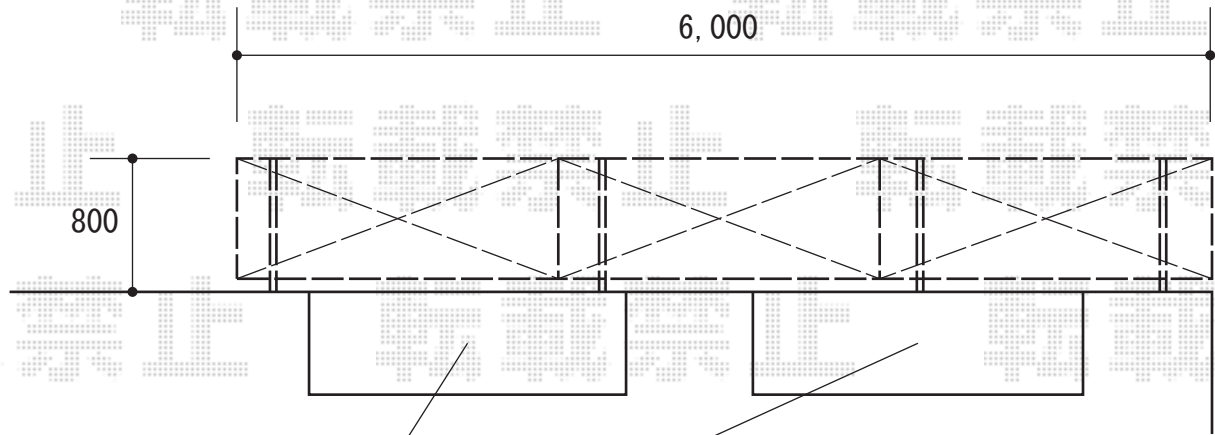

プリレオR5型フェンス フリーポールタイプ

既存フェンス解体処分
<≒2,000×≒600>2スパン
フェンス撤去跡に
ブロック積み[2.4㎡]

TOEX プリレオR5型フェンス フリーポールタイプ
本体1枚 (W×H) = (1,979mm×800mm) ×3枚
主柱 : T-8×4本
部品セット : T-8×4
端部キャップ : T-8×1
色 : シャイングレー

現場状況や作図制限により概略図の内容と多少の違いが生じることがございます。
施工時は、現場優先とさせていただきますので、お立会い頂き、
最終のご指示のほど、何卒、宜しくお願い致します。