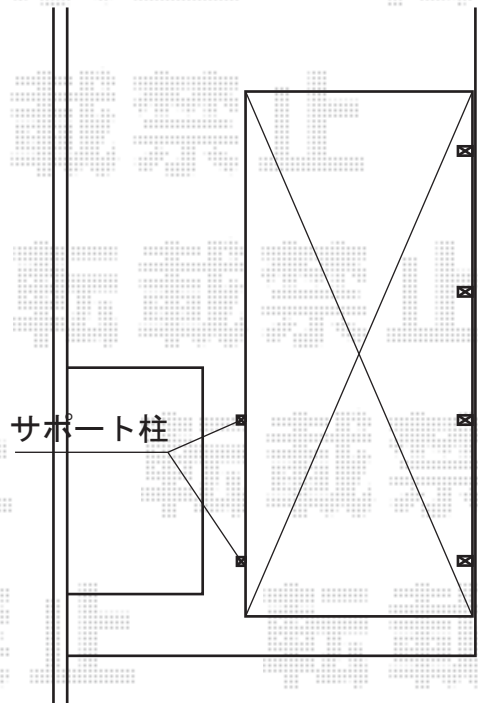

テラス屋根・着脱式サポート

施工に際して
センサーライトを
取外し致します

YKK AP ヴェクターテラス R型 テラスタイプ 単体 積雪~20cm対応
間口=関東間2.0間 (柱芯々3,485mm 屋根幅3,670mm)
出幅=6尺 (1,770mm)
色: ブラウン
屋根材: ポリカーボネート (トーマイマツ/すりガラス調)
柱仕様: 柱位置固定タイプ (柱2本)
施工方法: 上止め
追加部材: 柱固定用アンカー (¥1,860)

YKK AP レイナポート用 着脱式サポート2本入
色: ブラウン

現場状況や作図制限により概略図の内容と多少の違いが生じることがございます。
施工時は、現場優先とさせて頂きたく思いますので、お立会い頂き、
最終のご指示のほど、何卒、宜しくお願い致します。

EX-SHOP
HTTP://WWW.EX-SHOP.NET

担当: 永田