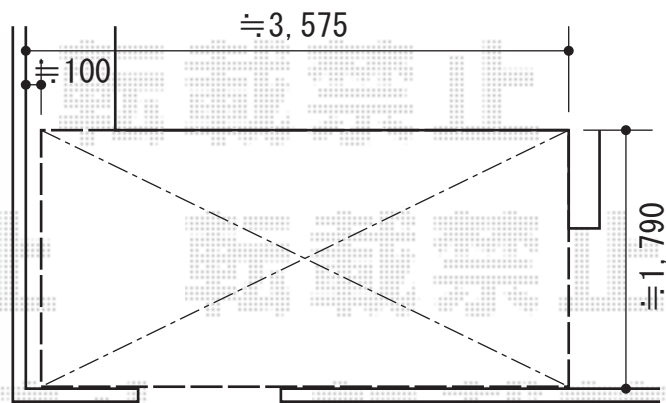

テラス屋根・着脱式サポート

施工に際して
センサーライトを
取外し致します

YKK AP ヴェクターテラス R型 テラスタイプ 単体 積雪~20cm対応
間口=関東間2.0間 (柱芯々3,485mm 屋根幅3,670mm)
出幅=6尺 (1,770mm)
色: ブラウン
屋根材: ポリカーボネート (トーマイマツ/すりガラス調)
柱仕様: 柱位置固定タイプ (柱2本)
施工方法: 上止め
追加部材: 柱固定用アンカー (¥1,860)

YKK AP レイナポート用 着脱式サポート2本入
色: ブラウン

現場状況や作図制限により概略図の内容と多少の違いが生じることがございます。
施工時は、現場優先とさせて頂きたく思いますので、お立会い頂き、
最終のご指示のほど、何卒、宜しくお願い致します。

EX-SHOP
HTTP://WWW.EX-SHOP.NET

担当: 永田