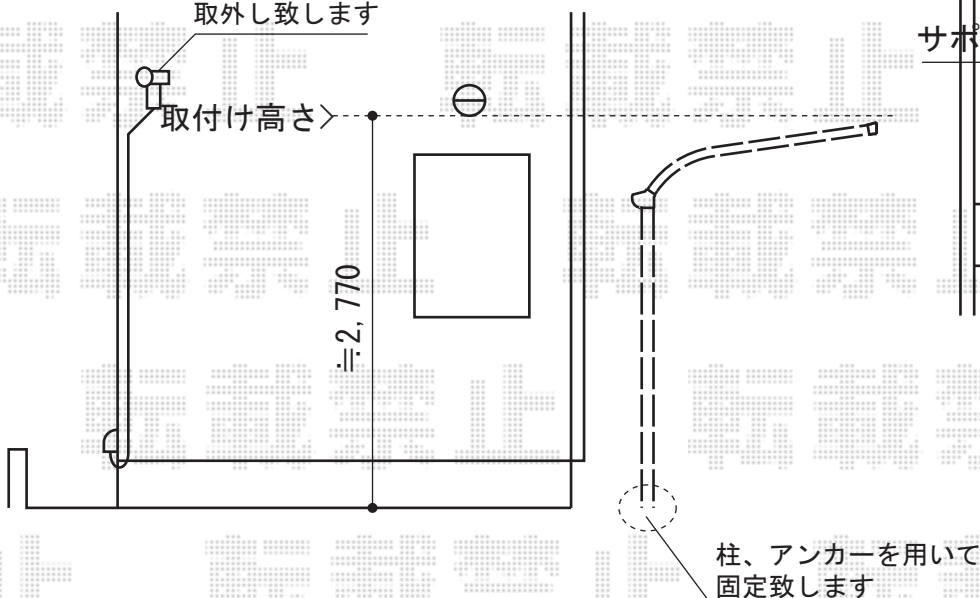

テラス屋根・着脱式サポート

施工に際して
センサーライトを
取外し致します

YKK AP ヴェクターテラス R型 テラスタイプ 単体 積雪~20cm対応
間口=関東間2.0間 (柱芯々3,485mm 屋根幅3,670mm)
出幅=6尺 (1,770mm)
色: ブラウン
屋根材: ポリカーボネート (トーマイマツ/すりガラス調)
柱仕様: 柱位置固定タイプ (柱2本)
施工方法: 上止め
追加部材: 柱固定用アンカー (¥1,860)

YKK AP レイナポート用 着脱式サポート2本入
色: ブラウン

現場状況や作図制限により概略図の内容と多少の違いが生じることがございます。
施工時は、現場優先とさせて頂きたく思いますので、お立会い頂き、
最終のご指示のほど、何卒、宜しくお願い致します。

EX-SHOP
HTTP://WWW.EX-SHOP.NET

担当: 永田