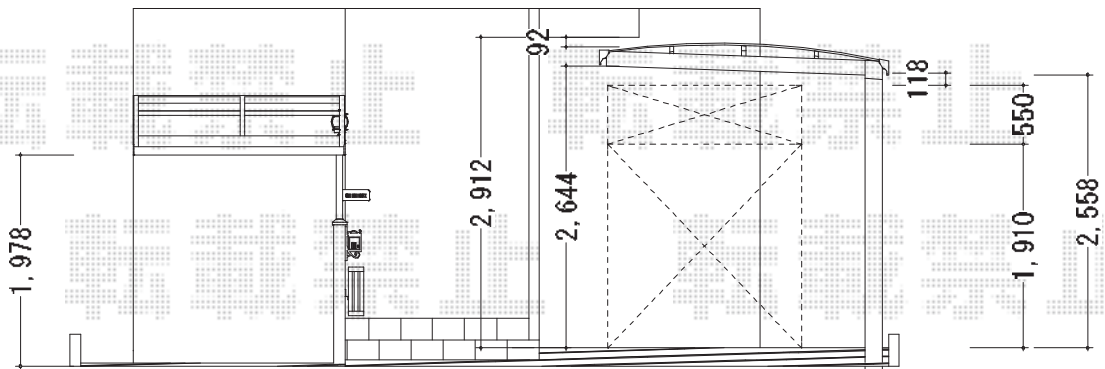

カーポート・テラス屋根

トステム

ライザーテラスII R型 ルーフタイプ 単体 積雪~20cm対応
 間口=メーター2000 (方杖芯々/屋根幅2,020mm)
 出幅=4尺 (1,185mm)
 色: オータムブラウン
 屋根材: ポリカーボネート (ブルースモーク)
 柱仕様: ルーフタイプ (柱無し)

TOEX キューブポートレギュラー 積雪~20cm対応
 幅=2,706mm
 奥行=4,994mm
 色: オータムブラウン
 屋根材: ポリカーボネート (クリアブルー)
 柱仕様: ロング柱28仕様 (有効高 約2,778mm)