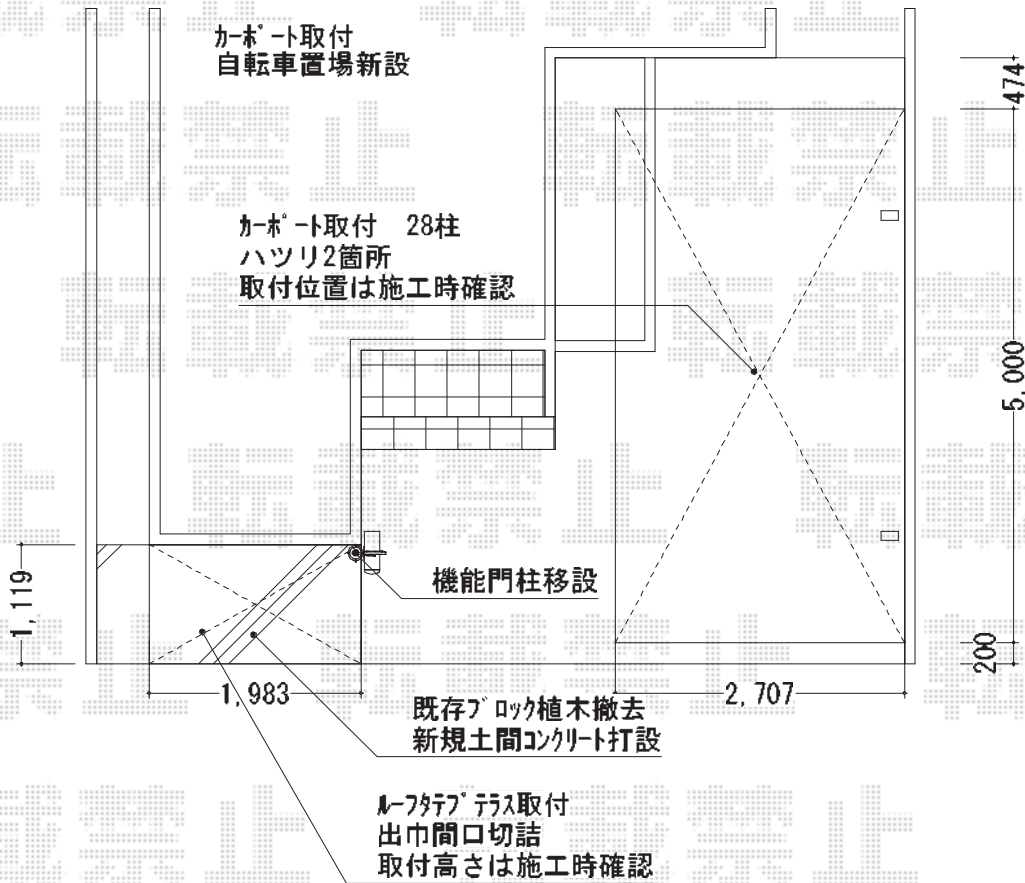

カーポート・テラス屋根

トステム

ライザーテラスII R型 ルーフタイプ 単体 積雪~20cm対応
 間口=メーター2000 (方杖芯々/屋根幅2,020mm)
 出幅=4尺 (1,185mm)
 色: オータムブラウン
 屋根材: ポリカーボネート (ブルースモーク)
 柱仕様: ルーフタイプ (柱無し)

TOEX キューブポートレギュラー 積雪~20cm対応
 幅=2,706mm
 奥行=4,994mm
 色: オータムブラウン
 屋根材: ポリカーボネート (クリアブルー)
 柱仕様: ロング柱28仕様 (有効高 約2,778mm)

現場状況や作図制限により概略図の内容と多少の違いが生じることがございます。
 施工時は、現場優先とさせて頂きたく思いますので、お立会い頂き、
 最終のご指示のほど、何卒、宜しくお願い致します。

EX-SHOP
[HTTP://WWW.EX-SHOP.NET](http://www.ex-shop.net)

担当: 堀

全ての著作権は、エクスショップに帰属します。当社とのお取引目的外の使用・複製・転載禁止となっております。