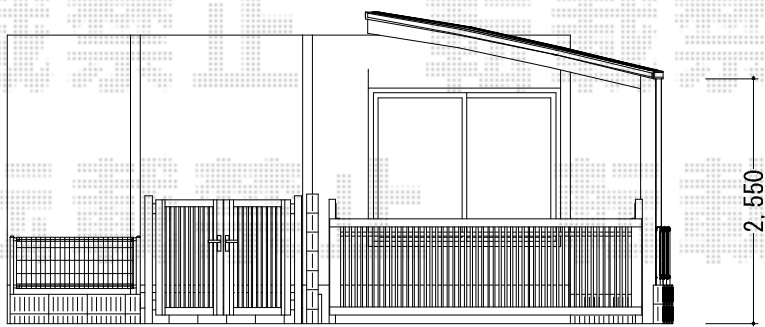

# カーポート・カーゲート・門扉

トステム カーブポートシグマⅢ 積雪～20cm対応  
 幅=3,000mm  
 奥行=4,980mm  
 色：シャイングレー  
 屋根材：ポリカーボネート（ブルースモーク）  
 柱仕様：ロング柱28仕様（有効高 約2,800mm）

TOEX アルシャインM型Aタイプ  
 センターレール 片開き  
 開口幅=3,662mm  
 全幅=3,832mm  
 たたみ幅=620mm  
 高さ=1,250mm  
 色：シャイングレー  
 キャスター数：3  
 落棒数：3

TOEX プリレオR2型 門扉 両・内開き 柱使用  
 扉1枚 (W×H) = (700×1,200mm)  
 色：シャイングレー  
 錠：シリンダーRD錠

現場状況や作図制限により概略図の内容と多少の違いが生じることがございます。  
 施工時は、現場優先とさせて頂きたく思いますので、お立会い頂き、  
 最終のご指示のほど、何卒、宜しくお願い致します。

EX-SHOP  
[HTTP://WWW.EX-SHOP.NET](http://www.ex-shop.net)