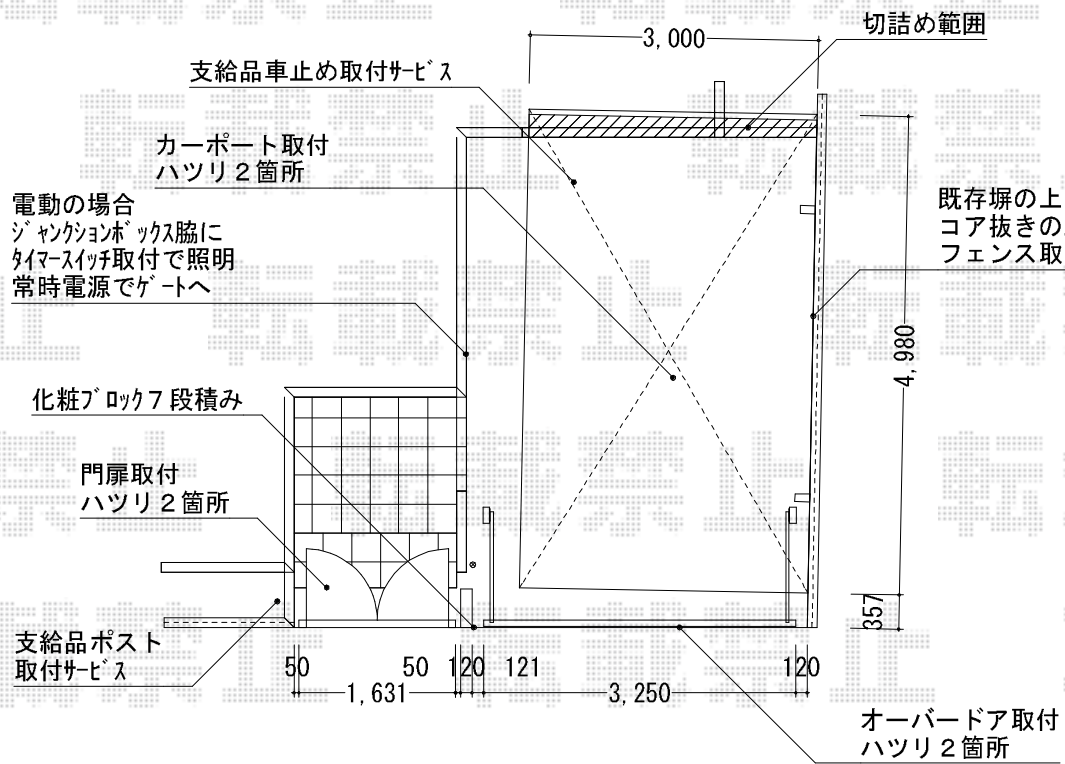

# カーポート・カーゲート・門扉

トステム カーブポートシグマⅢ 積雪～20cm対応  
 幅=3,000mm  
 奥行=4,980mm  
 色：シャイングレー  
 屋根材：ポリカーボネート（ブルースモーク）  
 柱仕様：ロング柱28仕様（有効高 約2,800mm）

TOEX アルシャインM型Aタイプ  
 センターレール 片開き  
 開口幅=3,662mm  
 全幅=3,832mm  
 たたみ幅=620mm  
 高さ=1,250mm  
 色：シャイングレー  
 キャスター数：3  
 落棒数：3

TOEX プリレオR2型 門扉 両・内開き 柱使用  
 扉1枚 (W×H) = (700×1,200mm)  
 色：シャイングレー  
 錠：シリンダーRD錠

現場状況や作図制限により概略図の内容と多少の違いが生じることがございます。  
 施工時は、現場優先とさせて頂きたく思いますので、お立会い頂き、  
 最終のご指示のほど、何卒、宜しくお願い致します。

EX-SHOP  
[HTTP://WWW.EX-SHOP.NET](http://www.ex-shop.net)