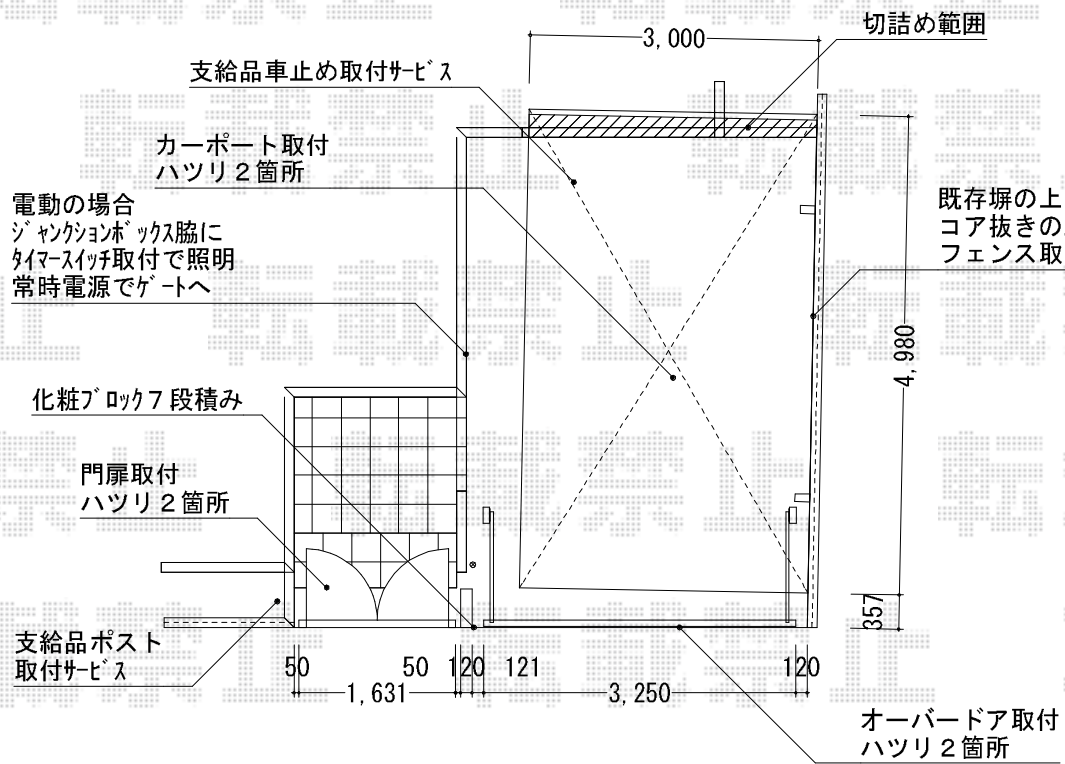

# カーポート・カーゲート・門扉

トステム カーポートシグマⅢ 積雪～20cm対応  
 幅=3,000mm  
 奥行=4,980mm  
 色：シャイングレー  
 屋根材：ポリカーボネート（ブルースモーク）  
 柱仕様：ロング柱28仕様（有効高 約2,800mm）

TOEX アルシャインM型Aタイプ  
 センターレール 片開き  
 開口幅=3,662mm  
 全幅=3,832mm  
 たたみ幅=620mm  
 高さ=1,250mm  
 色：シャイングレー  
 キャスター数：3  
 落棒数：3

TOEX プリレオR2型 門扉 両・内開き 柱使用  
 扉1枚 (W×H) = (700×1,200mm)  
 色：シャイングレー  
 錠：シリンダーRD錠

現場状況や作図制限により概略図の内容と多少の違いが生じることがございます。  
 施工時は、現場優先とさせて頂きたく思いますので、お立会い頂き、  
 最終のご指示のほど、何卒、宜しくお願い致します。

EX-SHOP  
[HTTP://WWW.EX-SHOP.NET](http://www.ex-shop.net)