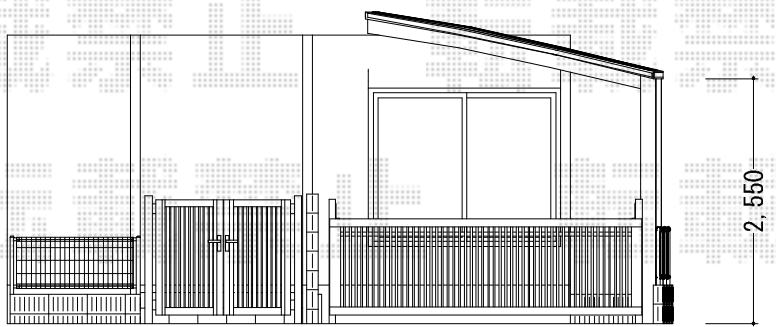

# カーポート・カーゲート・門扉

トステム カーポートシグマⅢ 積雪～20cm対応  
 幅=3,000mm  
 奥行=4,980mm  
 色：シャイングレー  
 屋根材：ポリカーボネート（ブルースモーク）  
 柱仕様：ロング柱28仕様（有効高 約2,800mm）

TOEX アルシャインM型Aタイプ  
 センターレール 片開き  
 開口幅=3,662mm  
 全幅=3,832mm  
 たたみ幅=620mm  
 高さ=1,250mm  
 色：シャイングレー  
 キャスター数：3  
 落棒数：3

TOEX プリレオR2型 門扉 両・内開き 柱使用  
 扉1枚 (W×H) = (700×1,200mm)  
 色：シャイングレー  
 錠：シリンダーRD錠

現場状況や作図制限により概略図の内容と多少の違いが生じることがございます。  
 施工時は、現場優先とさせて頂きたく思いますので、お立会い頂き、  
 最終のご指示のほど、何卒、宜しくお願い致します。

EX-SHOP  
[HTTP://WWW.EX-SHOP.NET](http://www.ex-shop.net)