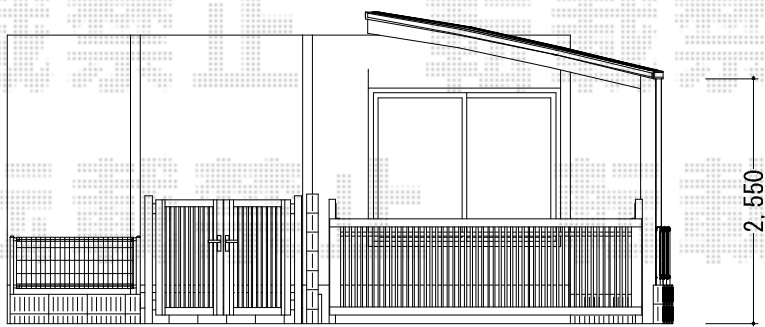

カーポート・カーゲート・門扉

トステム カーブポートシグマⅢ 積雪～20cm対応
 幅=3,000mm
 奥行=4,980mm
 色：シャイングレー
 屋根材：ポリカーボネート（ブルースモーク）
 柱仕様：ロング柱28仕様（有効高 約2,800mm）

TOEX アルシャインM型Aタイプ
 センターレール 片開き
 開口幅=3,662mm
 全幅=3,832mm
 たたみ幅=620mm
 高さ=1,250mm
 色：シャイングレー
 キャスター数：3
 落棒数：3

TOEX プリレオR2型 門扉 両・内開き 柱使用
 扉1枚 (W×H) = (700×1,200mm)
 色：シャイングレー
 錠：シリンダーRD錠

現場状況や作図制限により概略図の内容と多少の違いが生じることがございます。
 施工時は、現場優先とさせて頂きたく思いますので、お立会い頂き、
 最終のご指示のほど、何卒、宜しくお願い致します。

EX-SHOP
[HTTP://WWW.EX-SHOP.NET](http://www.ex-shop.net)