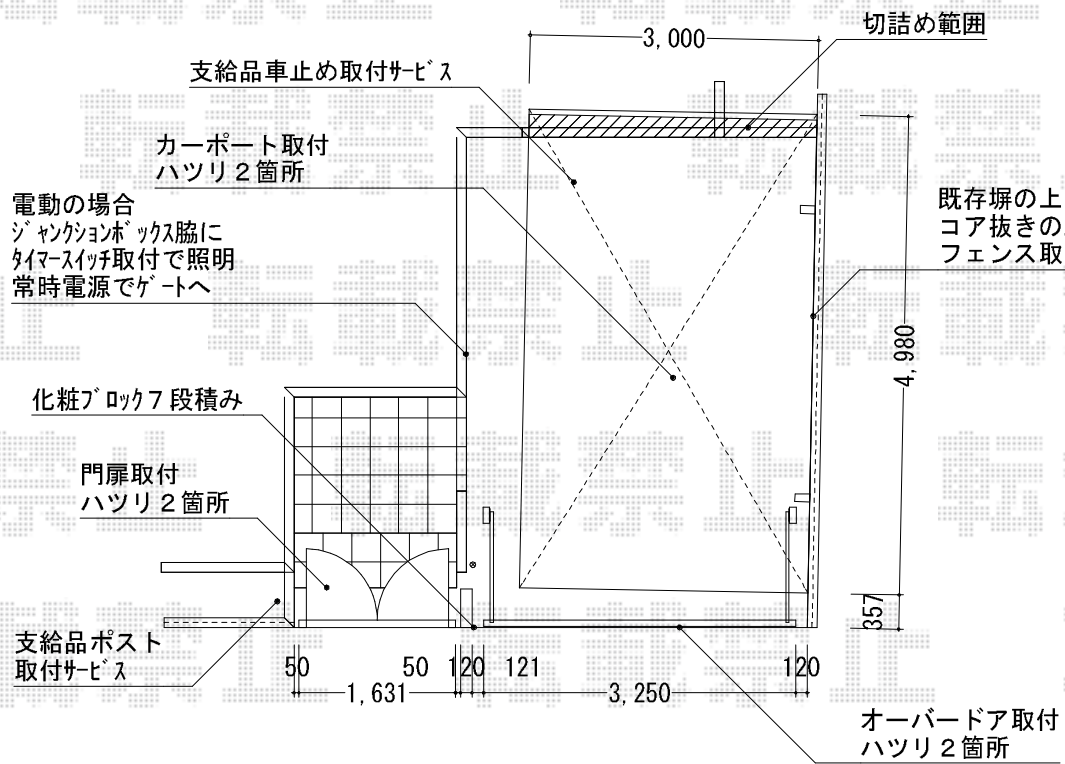

カーポート・カーゲート・門扉

トステム カーブポートシグマⅢ 積雪～20cm対応
 幅=3,000mm
 奥行=4,980mm
 色：シャイングレー
 屋根材：ポリカーボネート（ブルースモーク）
 柱仕様：ロング柱28仕様（有効高 約2,800mm）

TOEX アルシャインM型Aタイプ
 センターレール 片開き
 開口幅=3,662mm
 全幅=3,832mm
 たたみ幅=620mm
 高さ=1,250mm
 色：シャイングレー
 キャスター数：3
 落棒数：3

TOEX プリレオR2型 門扉 両・内開き 柱使用
 扉1枚 (W×H) = (700×1,200mm)
 色：シャイングレー
 錠：シリンダーRD錠

現場状況や作図制限により概略図の内容と多少の違いが生じることがございます。
 施工時は、現場優先とさせて頂きたく思いますので、お立会い頂き、
 最終のご指示のほど、何卒、宜しくお願い致します。

EX-SHOP
[HTTP://WWW.EX-SHOP.NET](http://www.ex-shop.net)