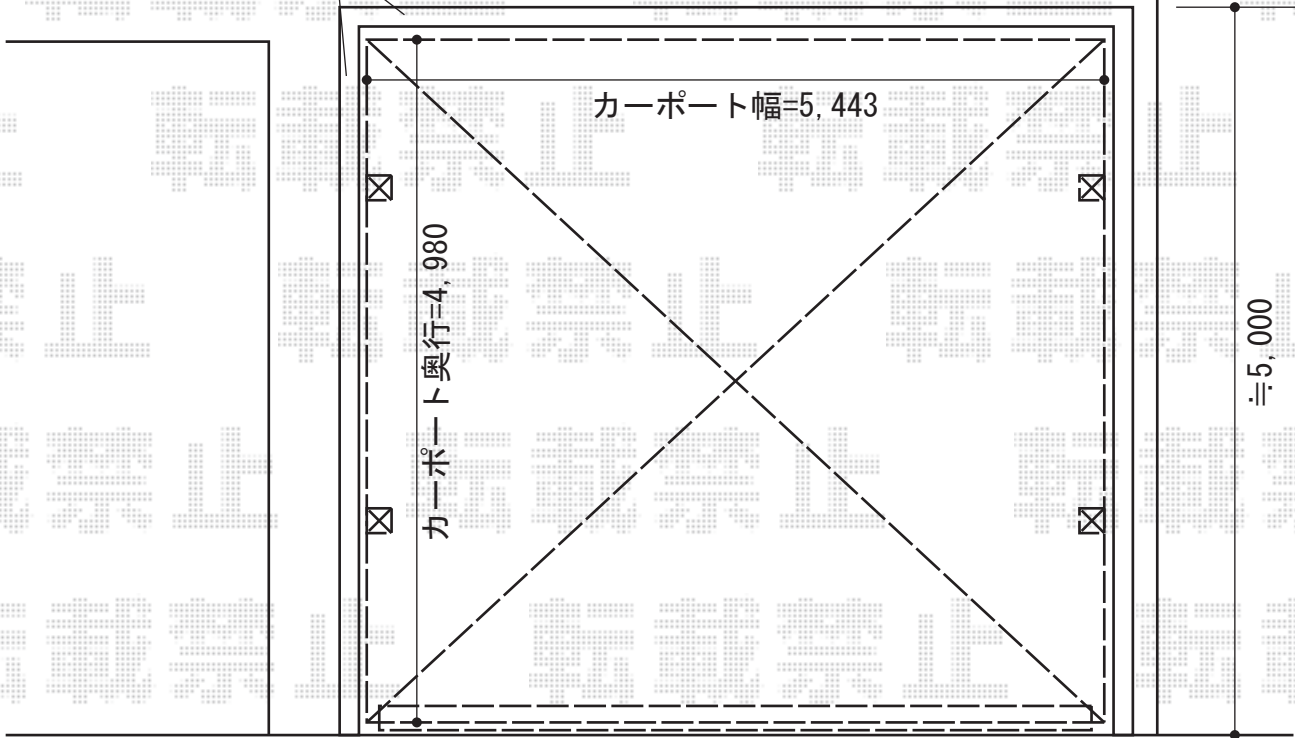

# カーポート・カーゲート

建物

ブロック2段積み

トステム カーブポートシグマⅢ ワイドタイプ 積雪~20cm対応  
幅=5,443mm 奥行=4,980mm  
色：シャイングレー  
屋根材：ポリカーボネート（ブルースモーク）  
柱仕様：ロング柱28仕様（有効高 約2,800mm）

TOEX シャレオ伸縮1型 ノンレール 両開き  
開口幅=5,149mm  
全幅=5,330mm  
たたみ幅=523+508mm  
高さ=1,100mm  
色：シャイングレー  
キャスター数：8  
落棒数：4