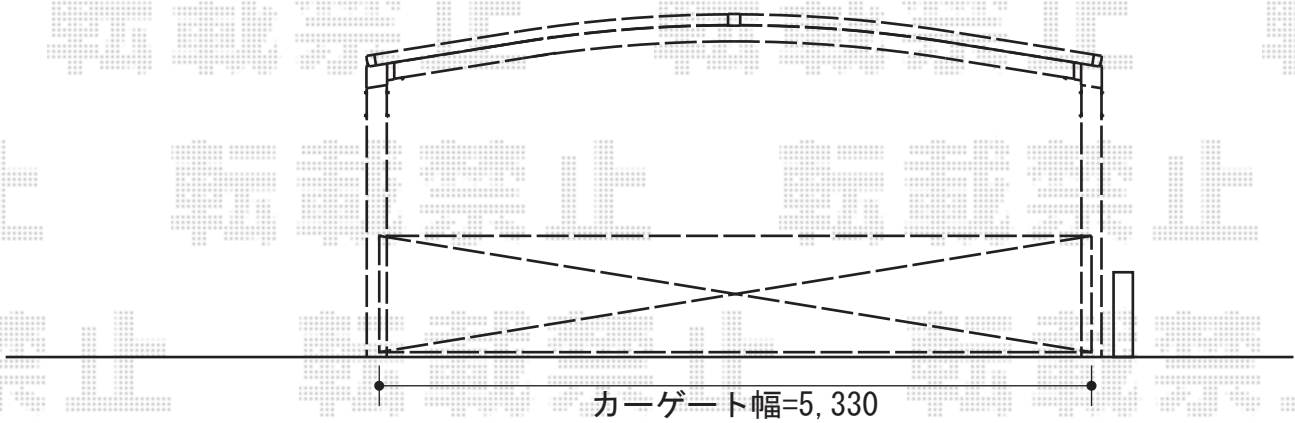

# カーポート・カーゲート

建物

ブロック2段積み

トステム カーブポートシグマⅢ ワイドタイプ 積雪~20cm対応  
幅=5,443mm 奥行=4,980mm  
色：シャイングレー  
屋根材：ポリカーボネート（ブルースモーク）  
柱仕様：ロング柱28仕様（有効高 約2,800mm）

TOEX シャレオ伸縮1型 ノンレール 両開き  
開口幅=5,149mm  
全幅=5,330mm  
たたみ幅=523+508mm  
高さ=1,100mm  
色：シャイングレー  
キャスター数：8  
落棒数：4