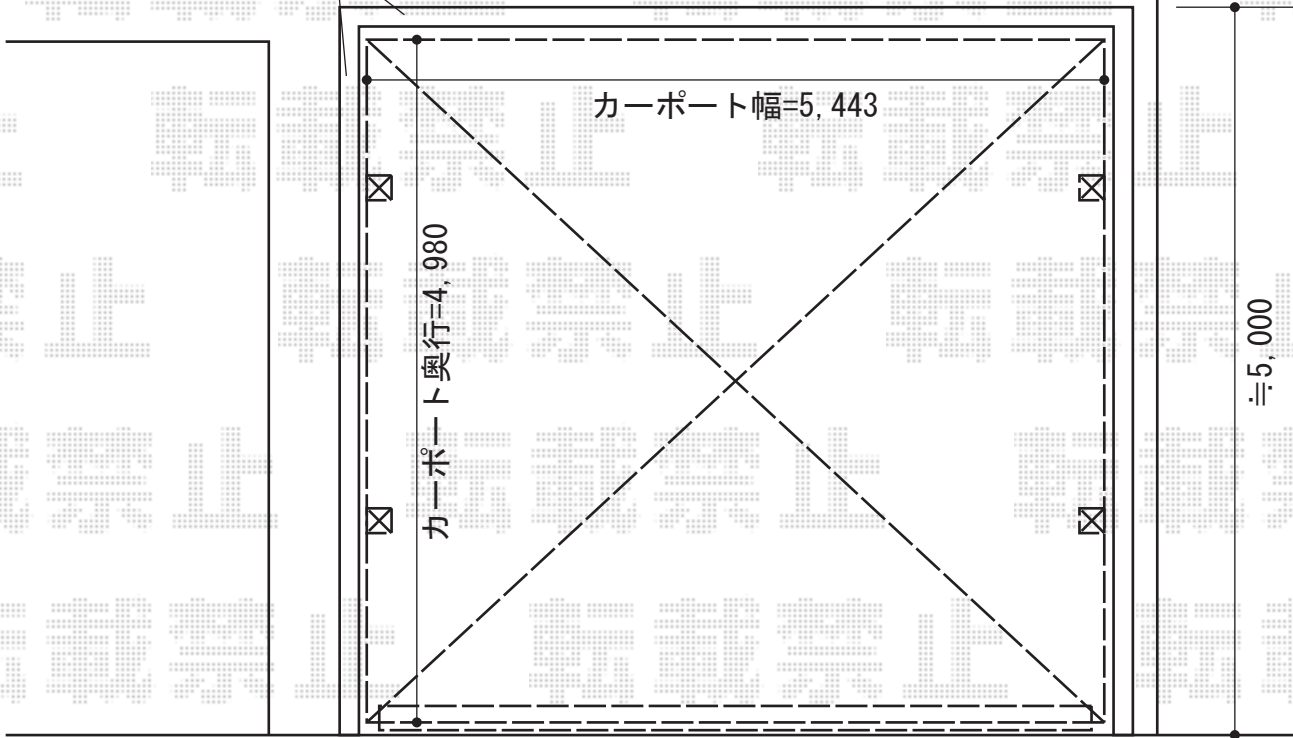

カーポート・カーゲート

建物

ブロック2段積み

トステム カーブポートシグマⅢ ワイドタイプ 積雪~20cm対応
幅=5,443mm 奥行=4,980mm
色：シャイングレー
屋根材：ポリカーボネート（ブルースモーク）
柱仕様：ロング柱28仕様（有効高 約2,800mm）

TOEX シャレオ伸縮1型 ノンレール 両開き
開口幅=5,149mm
全幅=5,330mm
たたみ幅=523+508mm
高さ=1,100mm
色：シャイングレー
キャスター数：8
落棒数：4