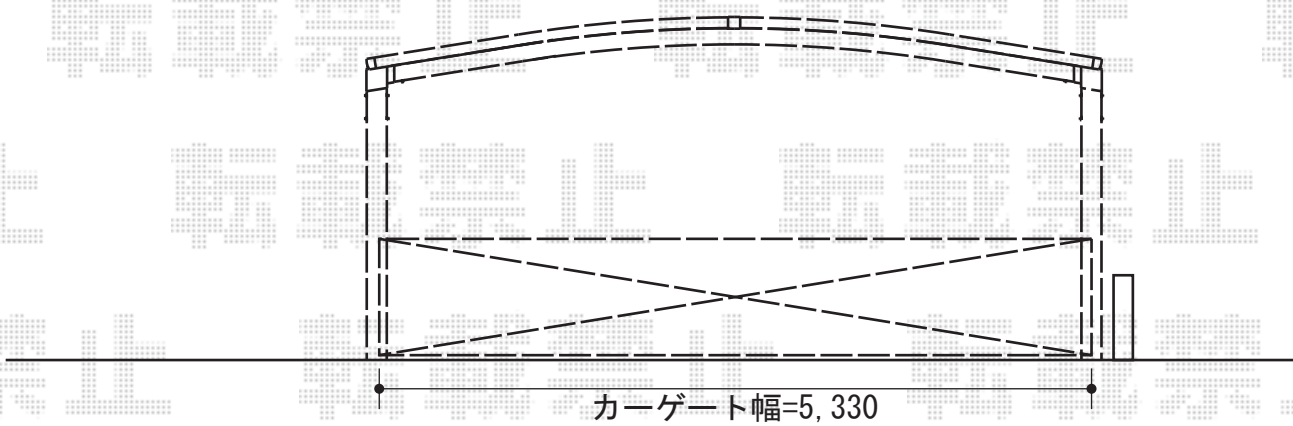

カーポート・カーゲート

建物

ブロック2段積み

トステム カーブポートシグマⅢ ワイドタイプ 積雪~20cm対応
幅=5,443mm 奥行=4,980mm
色：シャイングレー
屋根材：ポリカーボネート（ブルースモーク）
柱仕様：ロング柱28仕様（有効高 約2,800mm）

TOEX シャレオ伸縮1型 ノンレール 両開き
開口幅=5,149mm
全幅=5,330mm
たたみ幅=523+508mm
高さ=1,100mm
色：シャイングレー
キャスター数：8
落棒数：4