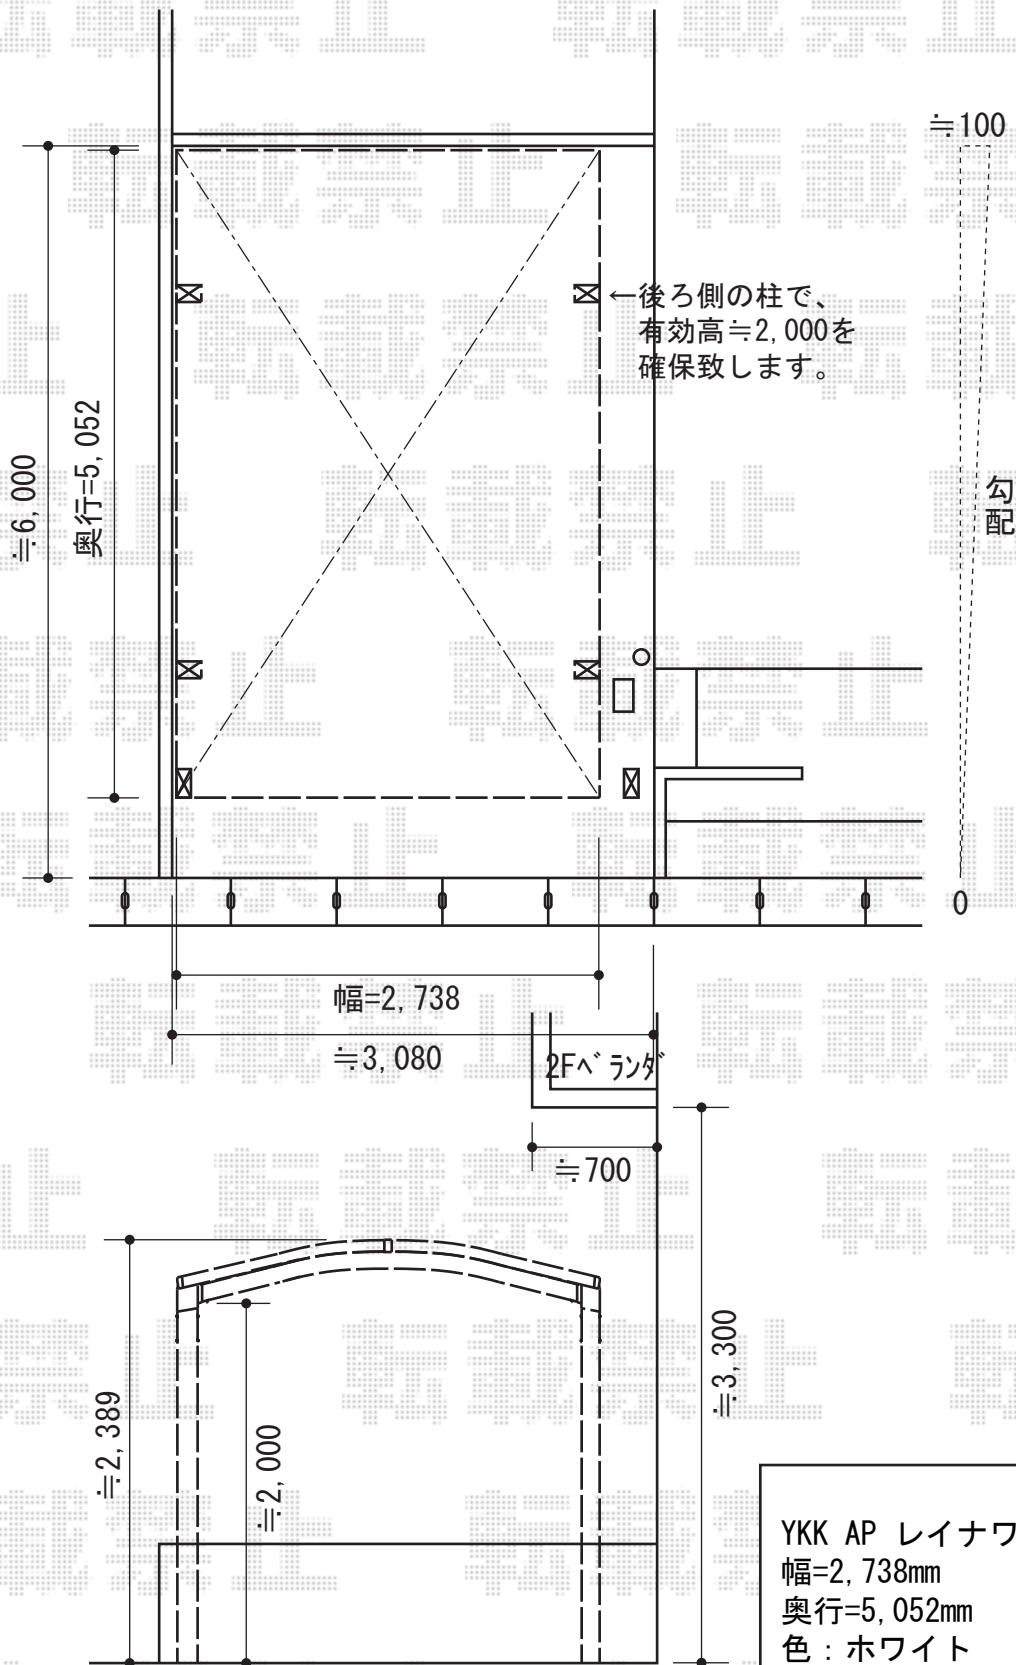

レイナワンポート 積雪~20cm対応

YKK AP レйнаワンポート 積雪~20cm対応
 幅=2,738mm
 奥行=5,052mm
 色：ホワイト
 屋根材：ポリカーボネート（アースブルー）
 柱仕様：標準柱仕様（有効高 約2,000mm）

現場状況や作図制限により概略図の内容と多少の違いが生じることがございます。
 施工時は、現場優先とさせて頂きたく思いますので、お立会い頂き、
 最終のご指示のほど、何卒、宜しくお願い致します。