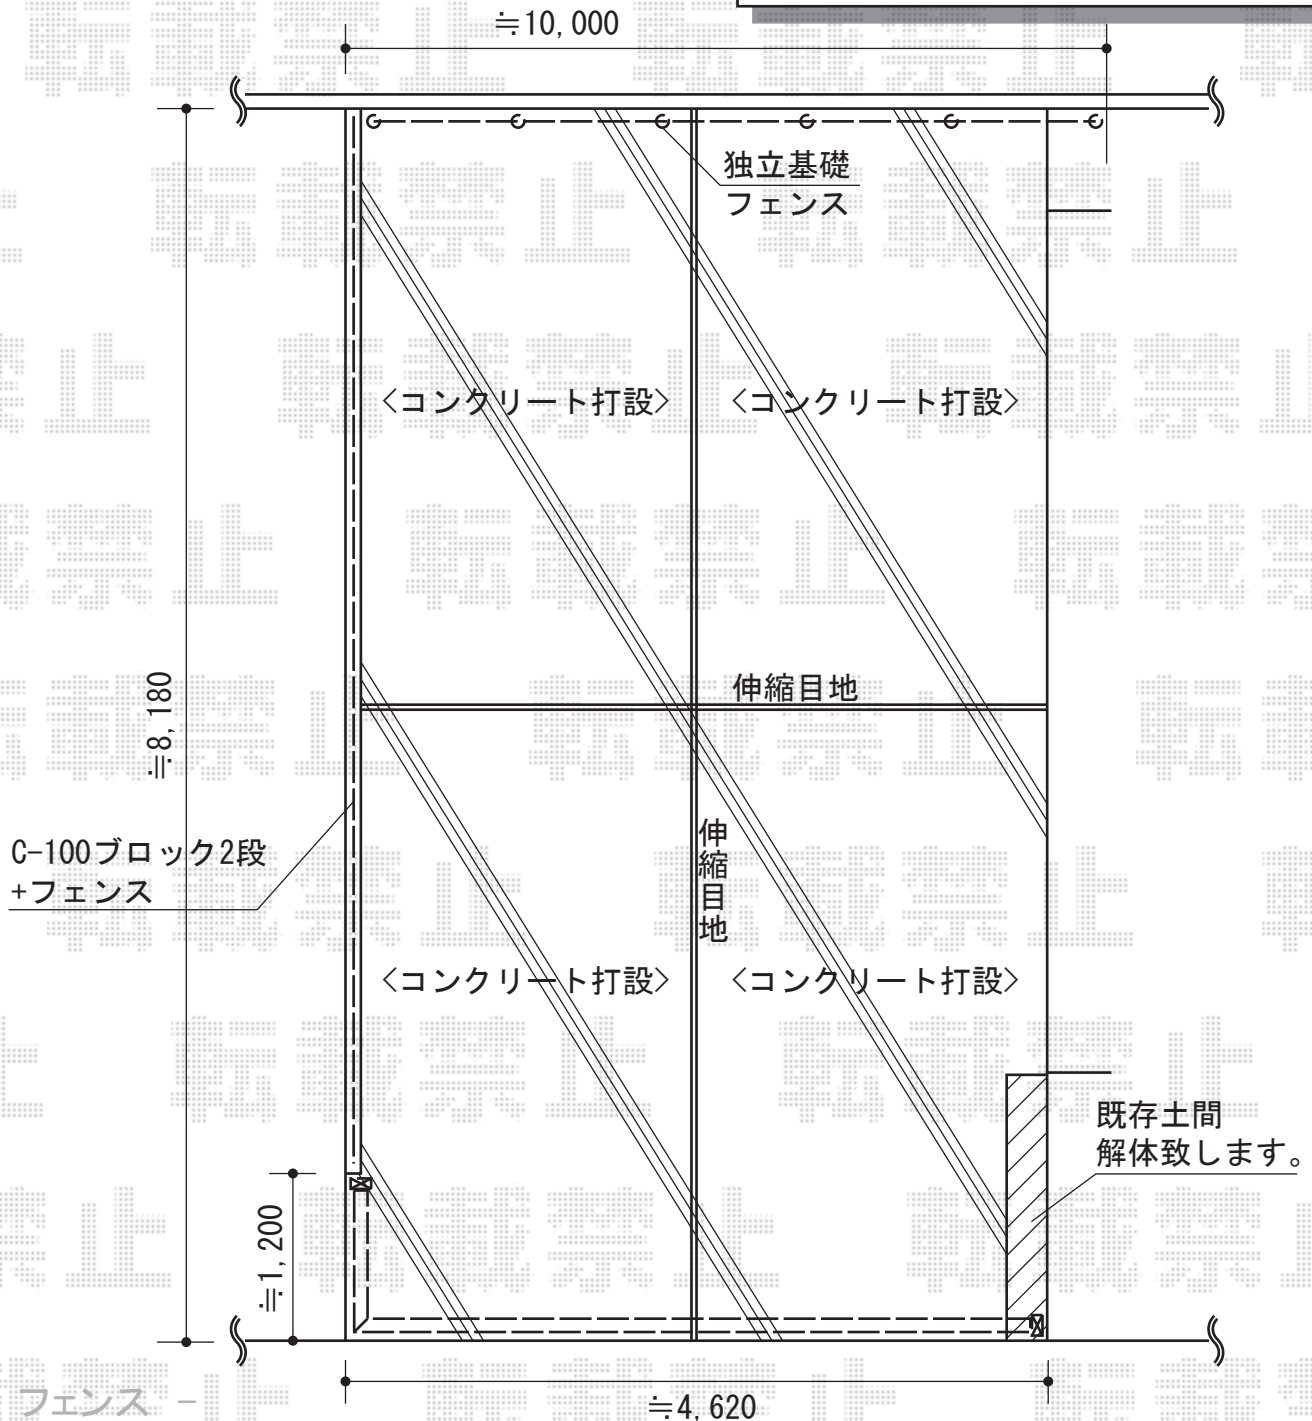

YKK AP 【車庫奥】 FCS-61型 フェンス
 本体1枚 (W×H) = (1,990×1,200mm) × 5枚
 自由柱 : T120×6本
 コーナー部品 : 1セット
 色 : ダークブラウン

YKK AP 【車庫横】 FCS-61型 フェンス
 本体1枚 (W×H) = (1,990×800mm) × 4枚
 自由柱 : T80×5本
 小口キャップ : 1セット
 色 : ダークブラウン

YKK AP カミングゲートB1型 両開き・角地セット
 開口幅=錠側セット4,700mm・吊元本体1,100mm
 たたみ幅=錠側セット597mm・吊元本体222mm
 高さ=1,100mm
 色 : 【仮】 ブラウン

現場状況や作図制限により概略図の内容と多少の違いが生じることがございます。
 施工時は、現場優先とさせて頂きたく思いますので、お立会い頂き、
 最終のご指示のほど、何卒、宜しくお願い致します。