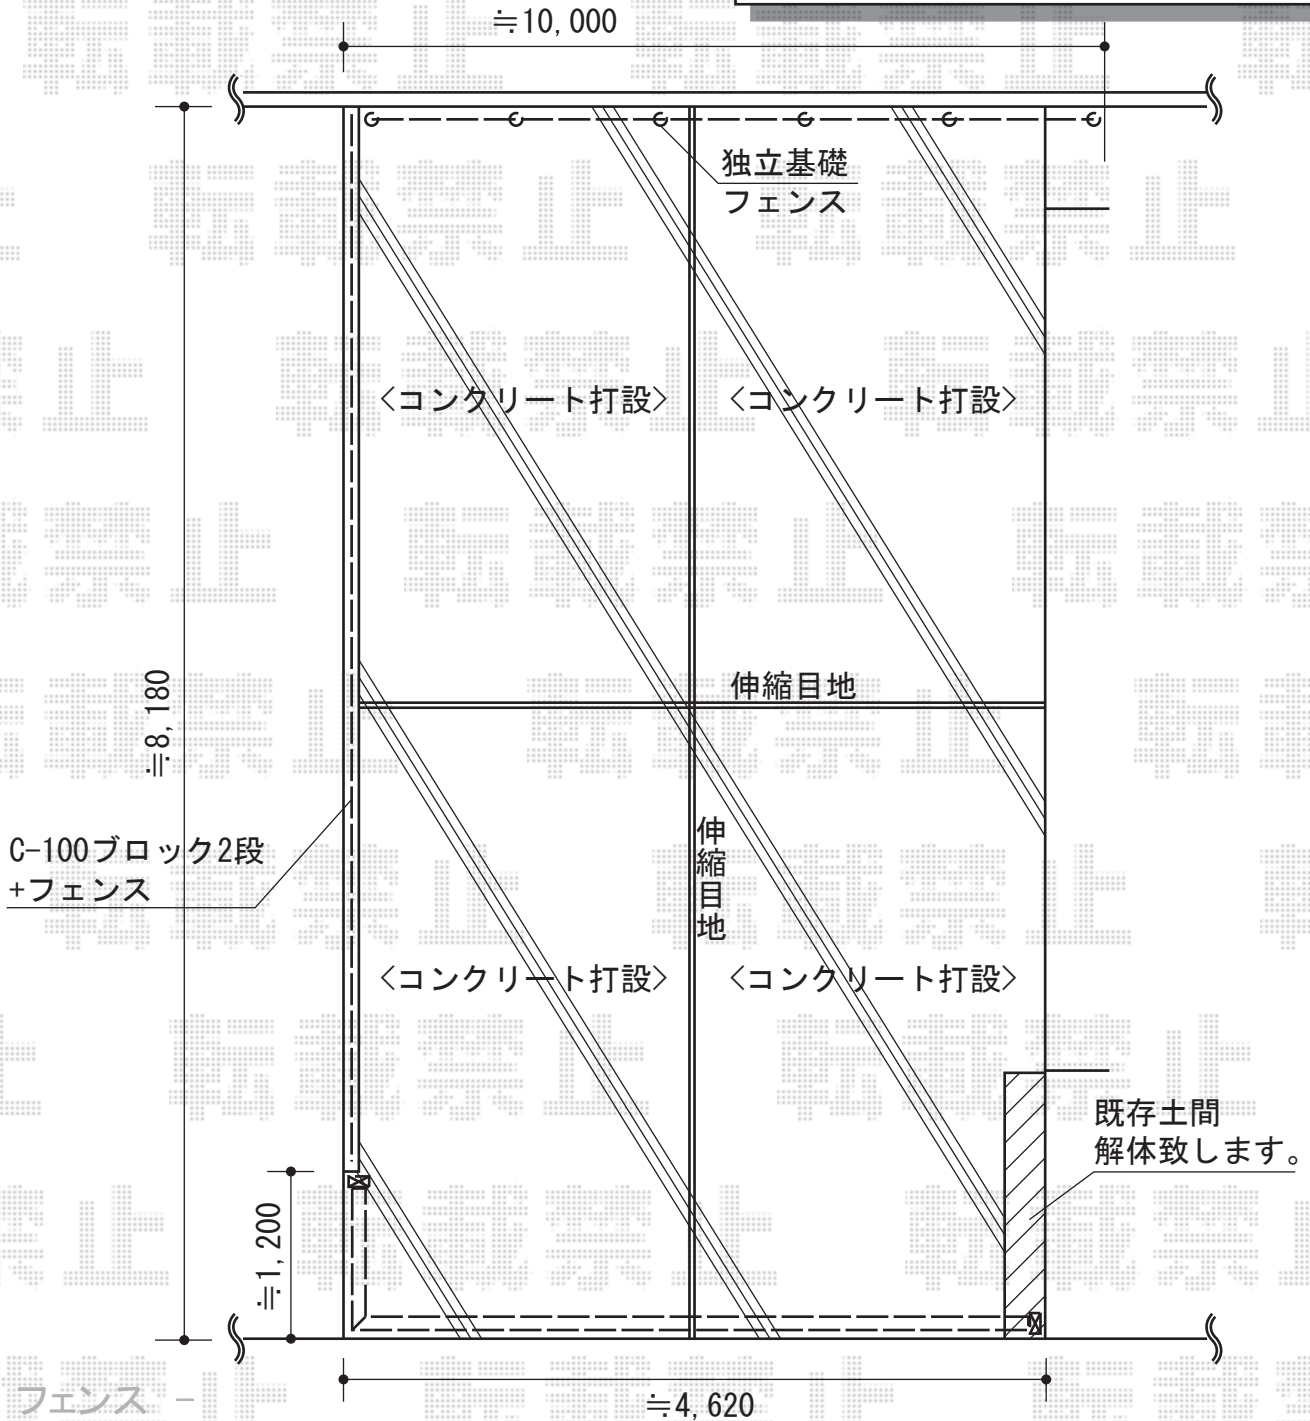

YKK AP 【車庫奥】 FCS-61型 フェンス
 本体1枚 (W×H) = (1,990×1,200mm) × 5枚
 自由柱 : T120×6本
 コーナー部品 : 1セット
 色 : ダークブラウン

YKK AP 【車庫横】 FCS-61型 フェンス
 本体1枚 (W×H) = (1,990×800mm) × 4枚
 自由柱 : T80×5本
 小口キャップ : 1セット
 色 : ダークブラウン

YKK AP カミングゲートB1型 両開き・角地セット
 開口幅=錠側セット4,700mm・吊元本体1,100mm
 たたみ幅=錠側セット597mm・吊元本体222mm
 高さ=1,100mm
 色 : 【仮】 ブラウン

現場状況や作図制限により概略図の内容と多少の違いが生じることがございます。
 施工時は、現場優先とさせて頂きたく思いますので、お立会い頂き、
 最終のご指示のほど、何卒、宜しくお願い致します。