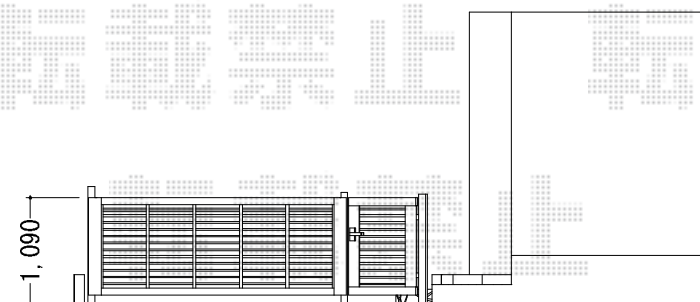

既存土間はつりの上
配線埋設

電源用コンセント