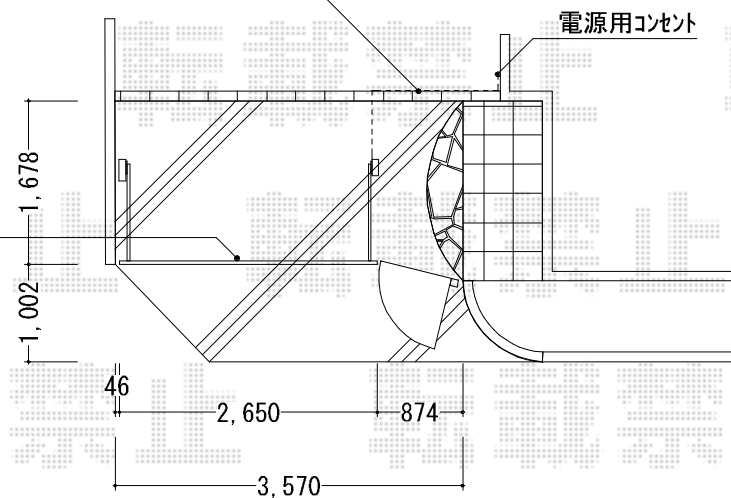

オーバードアR1型 電動式 AC100V結線用柱仕様

TOEX

オーバードアR1型 電動式 AC100V結線用柱仕様

本体 (W×H) =2,650mm×1,000mm

色：シャイングレー

柱仕様：標準柱仕様（有効通過高 約1,850mm）

駆動：外観左

開戸：700mm×1,000mm

オーバードア取付開き戸付
ハツリ3箇所
電動又は手動

既存土間はつりの上
配線埋設

電源用コンセント

現場状況や作図制限により概略図の内容と多少の違いが生じることがございます。
施工時は、現場優先とさせて頂きたく思いますので、お立会い頂き、
最終のご指示のほど、何卒、宜しくお願い致します。

全ての著作権は、エクスショップに帰属します。当社とのお取引目的外の使用・複製・転載禁止となっております。

EX-SHOP
HTTP://WWW.EX-SHOP.NET