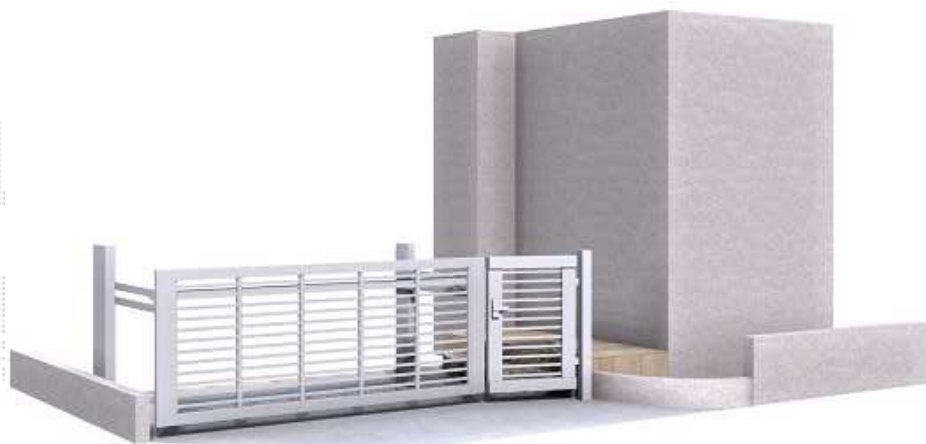

オーバードアR1型 電動式 AC100V結線用柱仕様

TOEX

オーバードアR1型 電動式 AC100V結線用柱仕様

本体 (W×H) =2,650mm×1,000mm

色：シャイングレー

柱仕様：標準柱仕様（有効通過高 約1,850mm）

駆動：外観左

開戸：700mm×1,000mm

オーバードア取付開き戸付
ハツリ3箇所
電動又は手動

既存土間はつりの上
配線埋設

電源用コンセント

現場状況や作図制限により概略図の内容と多少の違いが生じることがございます。
施工時は、現場優先とさせて頂きたく思いますので、お立会い頂き、
最終のご指示のほど、何卒、宜しくお願い致します。

全ての著作権は、エクスショップに帰属します。当社とのお取引目的外の使用・複製・転載禁止となっております。

EX-SHOP
HTTP://WWW.EX-SHOP.NET