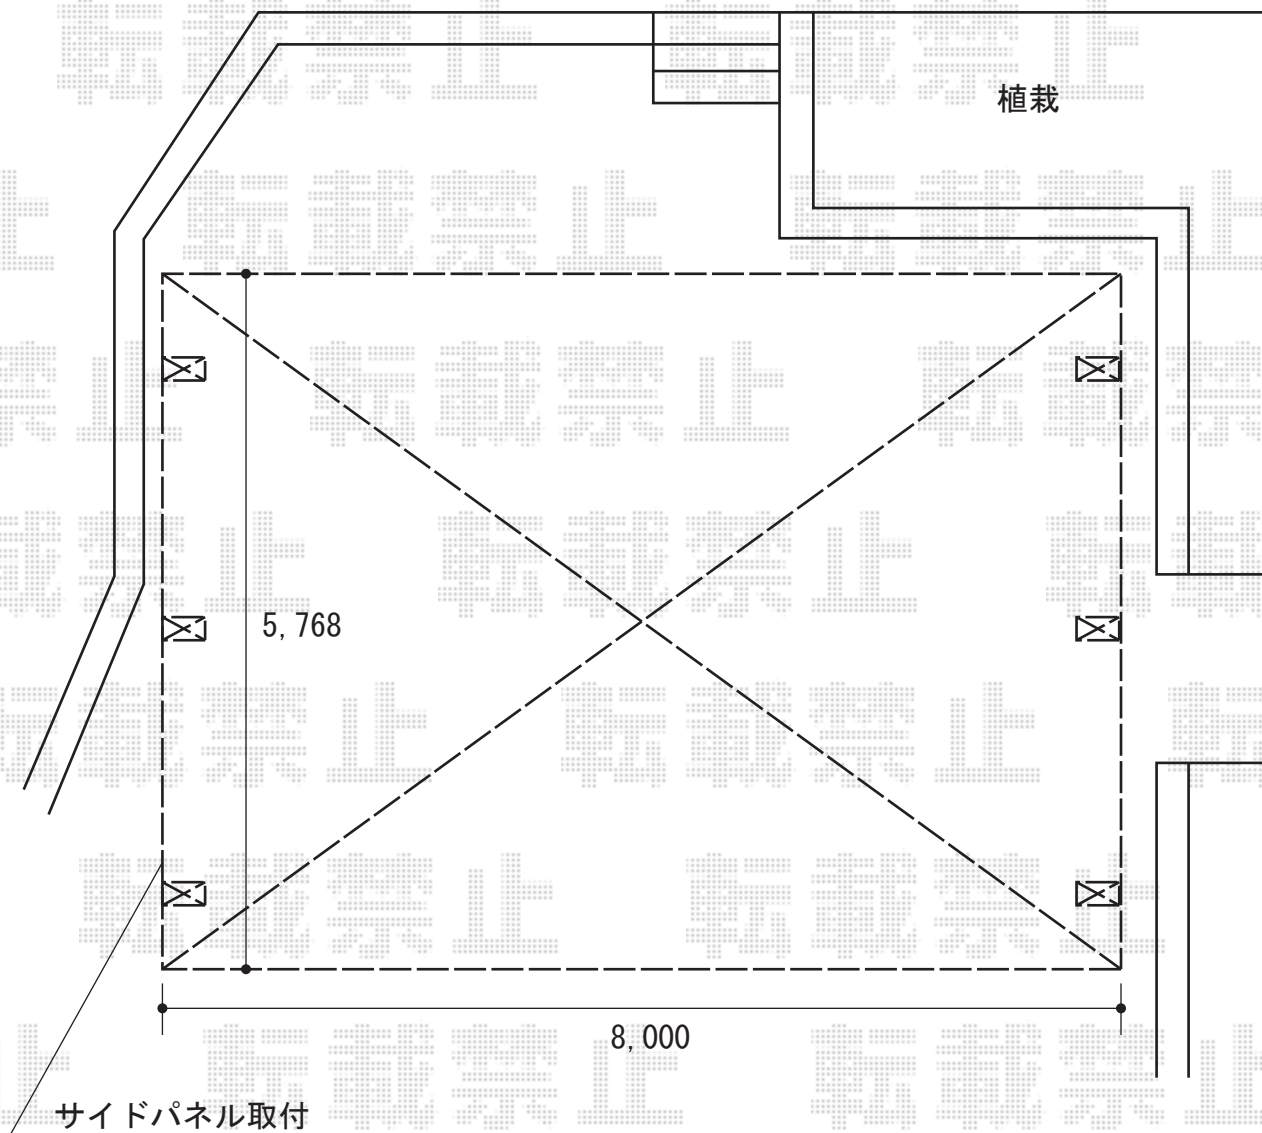

レイナトリプルポート 積雪～20cm対応

レイナトリプルポート 積雪～20cm対応

幅=8,000mm

奥行=5,768mm

色：カームブラック

屋根材：熱線遮断ポリカーボネート（アースブルーマット調）

柱仕様：標準柱仕様（有効高 約2,000mm）

レイナトリプルポート サイドパネル 57-19

パネル材：熱線遮断ポリカーボネート（アースブルーマット調）

色：カームブラック

現場状況や作図制限により概略図の内容と多少の違いが生じることがございます。  
施工時は、現場優先とさせていただきますので、お立会い頂き、  
最終のご指示のほど、何卒、宜しくお願い致します。

EX-SHOP  
HTTP://WWW.EX-SHOP.NET

担当：角田