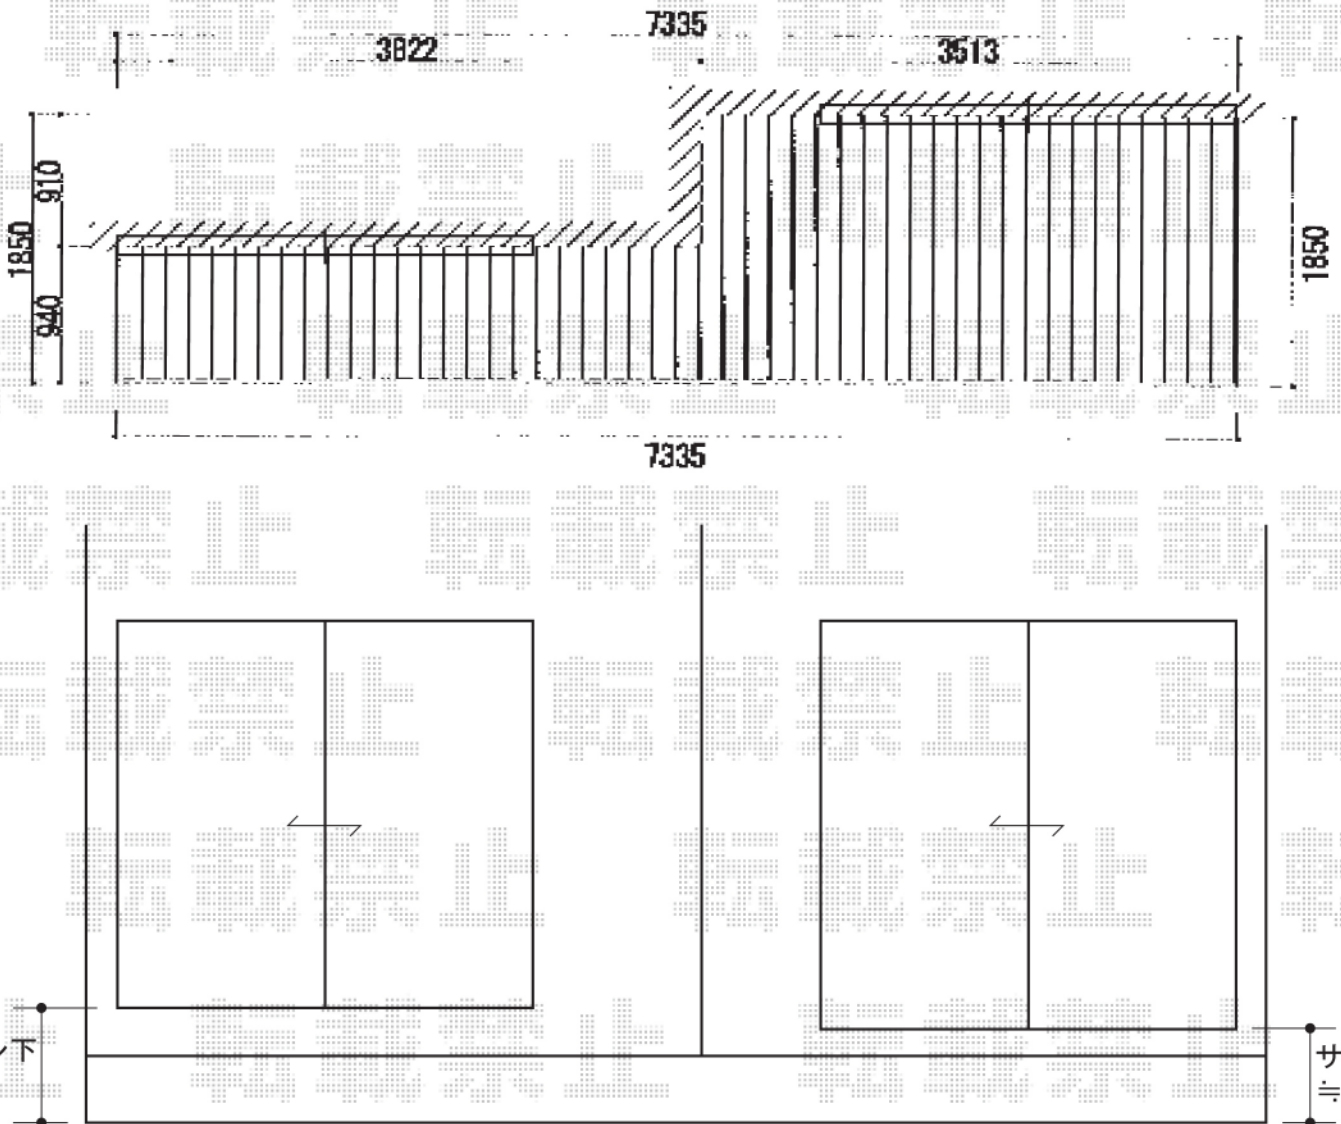

リウッドデッキII 出幅違い連棟

YKK AP リウッドデッキII 出幅違い連棟

間口=関東間2.0間 (3,694mm) + 関東間2.0間 (3,694mm)

出幅=【外観左】3尺 (940mm) + 【外観右】6尺 (1,850mm)

色: レッドブラウン (カームブラック)

床板: 縦貼り

束柱: KSタイプ (高さ=400~500mm)

現場状況や作図制限により概略図の内容と多少の違いが生じることがございます。
施工時は、現場優先とさせて頂きたく思いますので、お立会い頂き、
最終のご指示のほど、何卒、宜しくお願い致します。