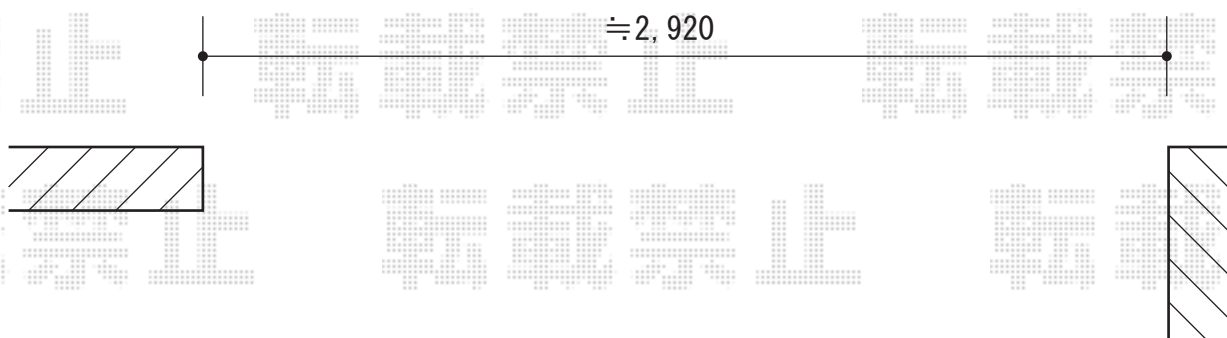

カミングートC1型 ノンレール 片開き

- YKKap -

カミングートC1型 ノンレール 片開き
開口幅=2,900mm
全幅=3,000mm
たたみ幅=447mm
高さ=1,100mm
色：カームブラック

現場状況や作図制限により概略図の内容と多少の違いが生じることがございます。
施工時は、現場優先とさせて頂きたく思いますので、お立会い頂き、
最終のご指示のほど、何卒、宜しくお願い致します。

EX-SHOP
HTTP://WWW.EX-SHOP.NET