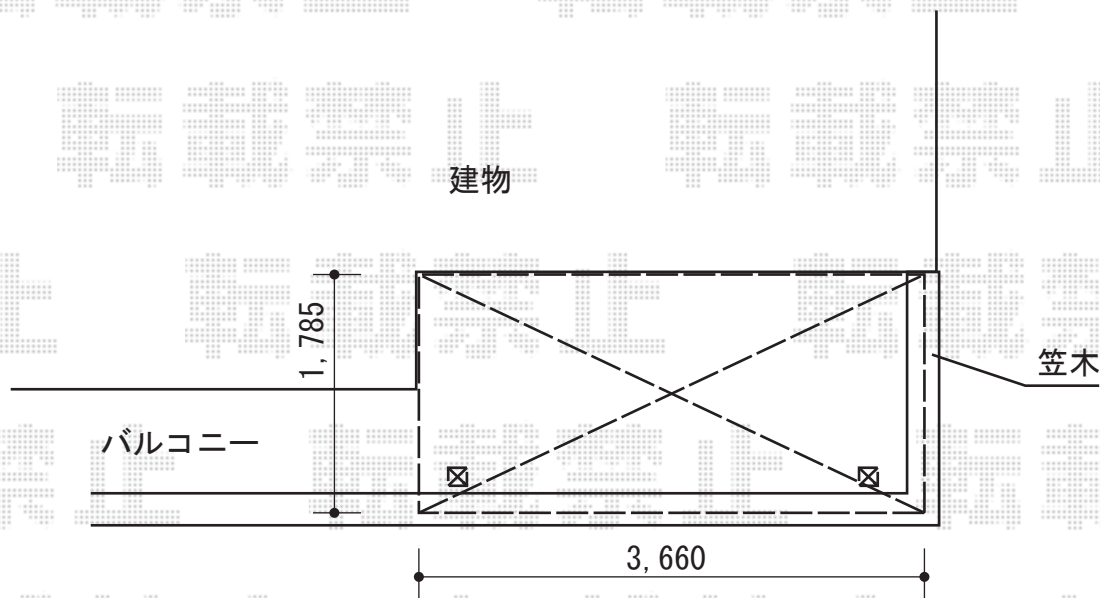

ライザーテラスII R型 ルーフタイプ 単体

ライザーテラスII (2F取付)

ライザーテラスII R型 ルーフタイプ 単体
間口=メートル3000 (屋根幅3,020mm)
出幅=4尺 (1,185mm)
色: シャイングレー
屋根材: ポリカーボネート (ブルースモーク)

現場状況や作図制限により概略図の内容と多少の違いが生じることがございます。
施工時は、現場優先とさせて頂きたく思いますので、お立会い頂き、
最終のご指示のほど、何卒、宜しくお願い致します。