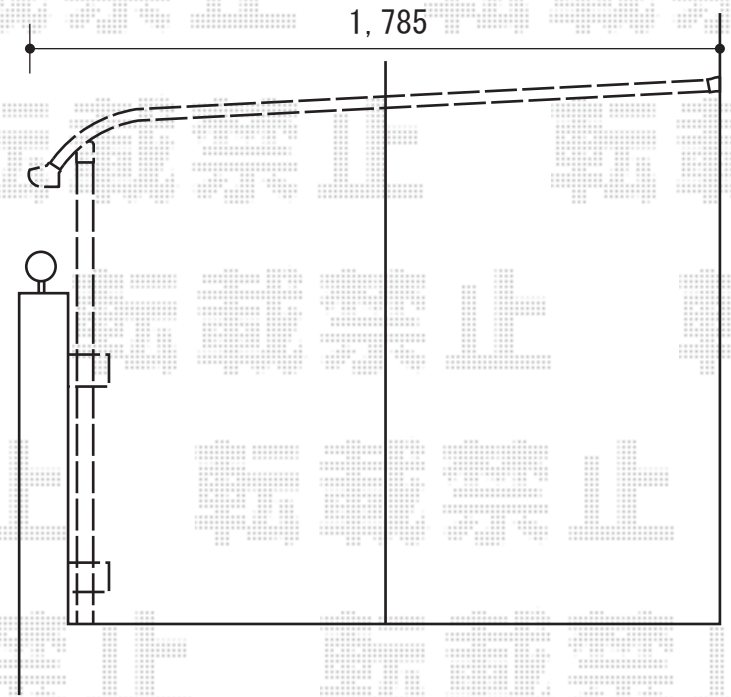

ライザーテラスII R型 ルーフタイプ 単体

ライザーテラスII (2F取付)

ライザーテラスII R型 ルーフタイプ 単体
間口=メートル3000 (屋根幅3,020mm)
出幅=4尺 (1,185mm)
色: シャイングレー
屋根材: ポリカーボネート (ブルースモーク)

現場状況や作図制限により概略図の内容と多少の違いが生じることがございます。
施工時は、現場優先とさせて頂きたく思いますので、お立会い頂き、
最終のご指示のほど、何卒、宜しくお願い致します。