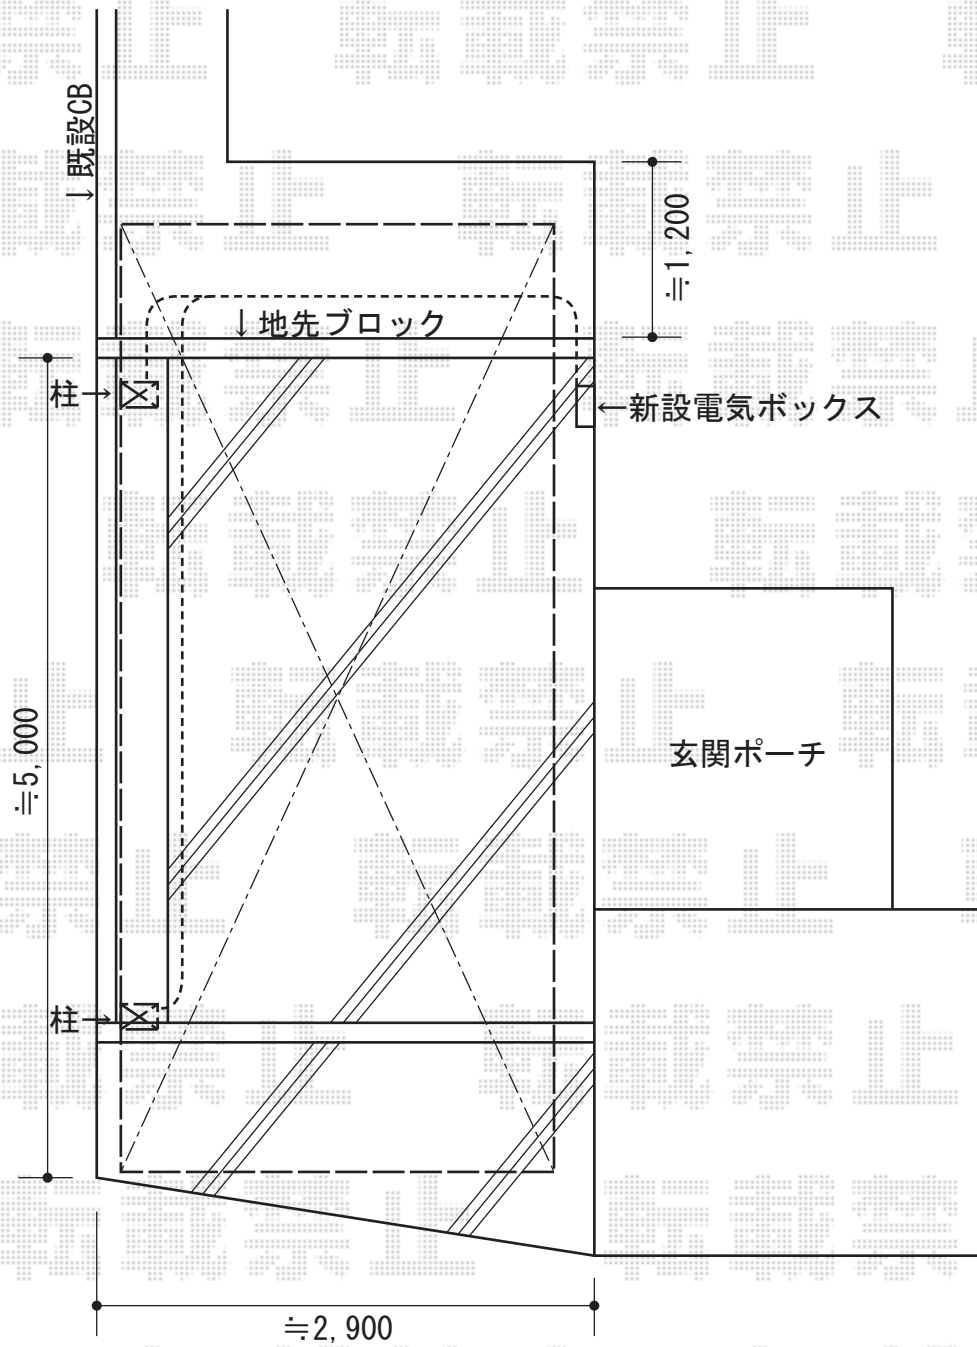

カーブポートシグマIII 積雪～20cm対応

- カーブポートシグマIII -

トステム カーブポートシグマIII 積雪～20cm対応  
 幅=2,701mm  
 奥行=5,727mm  
 色：シャイングレー  
 屋根材：ポリカーボネート（ブルースモーク）（仮）  
 柱仕様：標準柱仕様（有効高 約1,800mm）  
 TOEX ブラケット PH-4型  
 オプション：60HZ 乳白色 ×2個

現場状況や作図制限により概略図の内容と多少の違いが生じることがございます。  
 施工時は、現場優先とさせて頂きたく思いますので、お立会い頂き、  
 最終のご指示のほど、何卒、宜しくお願い致します。

EX-SHOP  
[HTTP://WWW.EX-SHOP.NET](http://www.ex-shop.net)

担当：堀