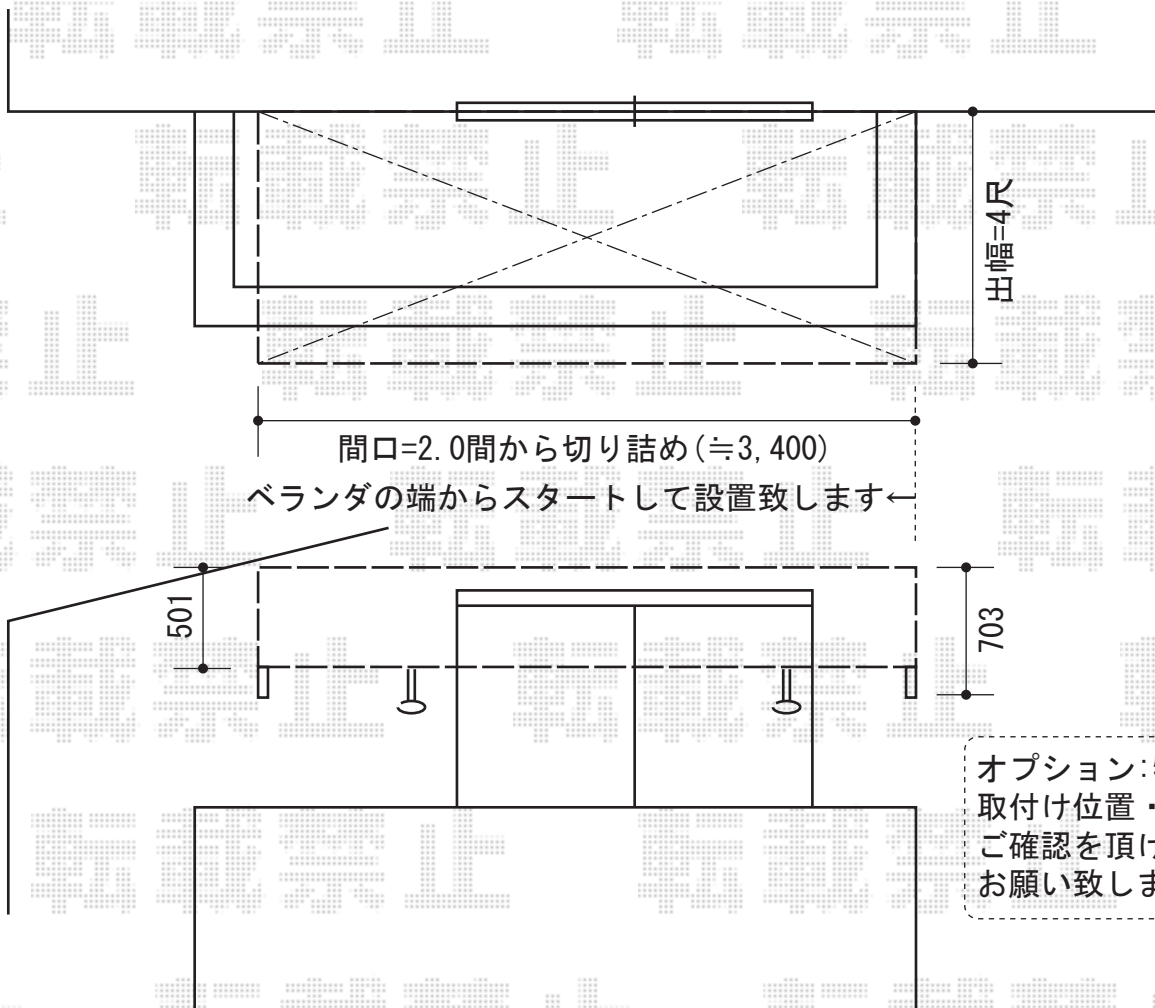

アルファテラス RB型 ルーフタイプ 単体 積雪～20cm対応

トステム アルファテラス RB型 ルーフタイプ 単体 積雪～20cm対応  
間口=関東間2.0間 (方杖芯々3,660mm 屋根幅3,840mm)  
出幅=4尺 (1,185mm)  
色: オータムブラウン  
屋根材: ポリカーボネート (クリアマット/すりガラス調)  
柱仕様: ルーフタイプ (柱無し)  
施工方法: 上止め仕様  
オプション: 吊り下げ物干し 標準 2本入