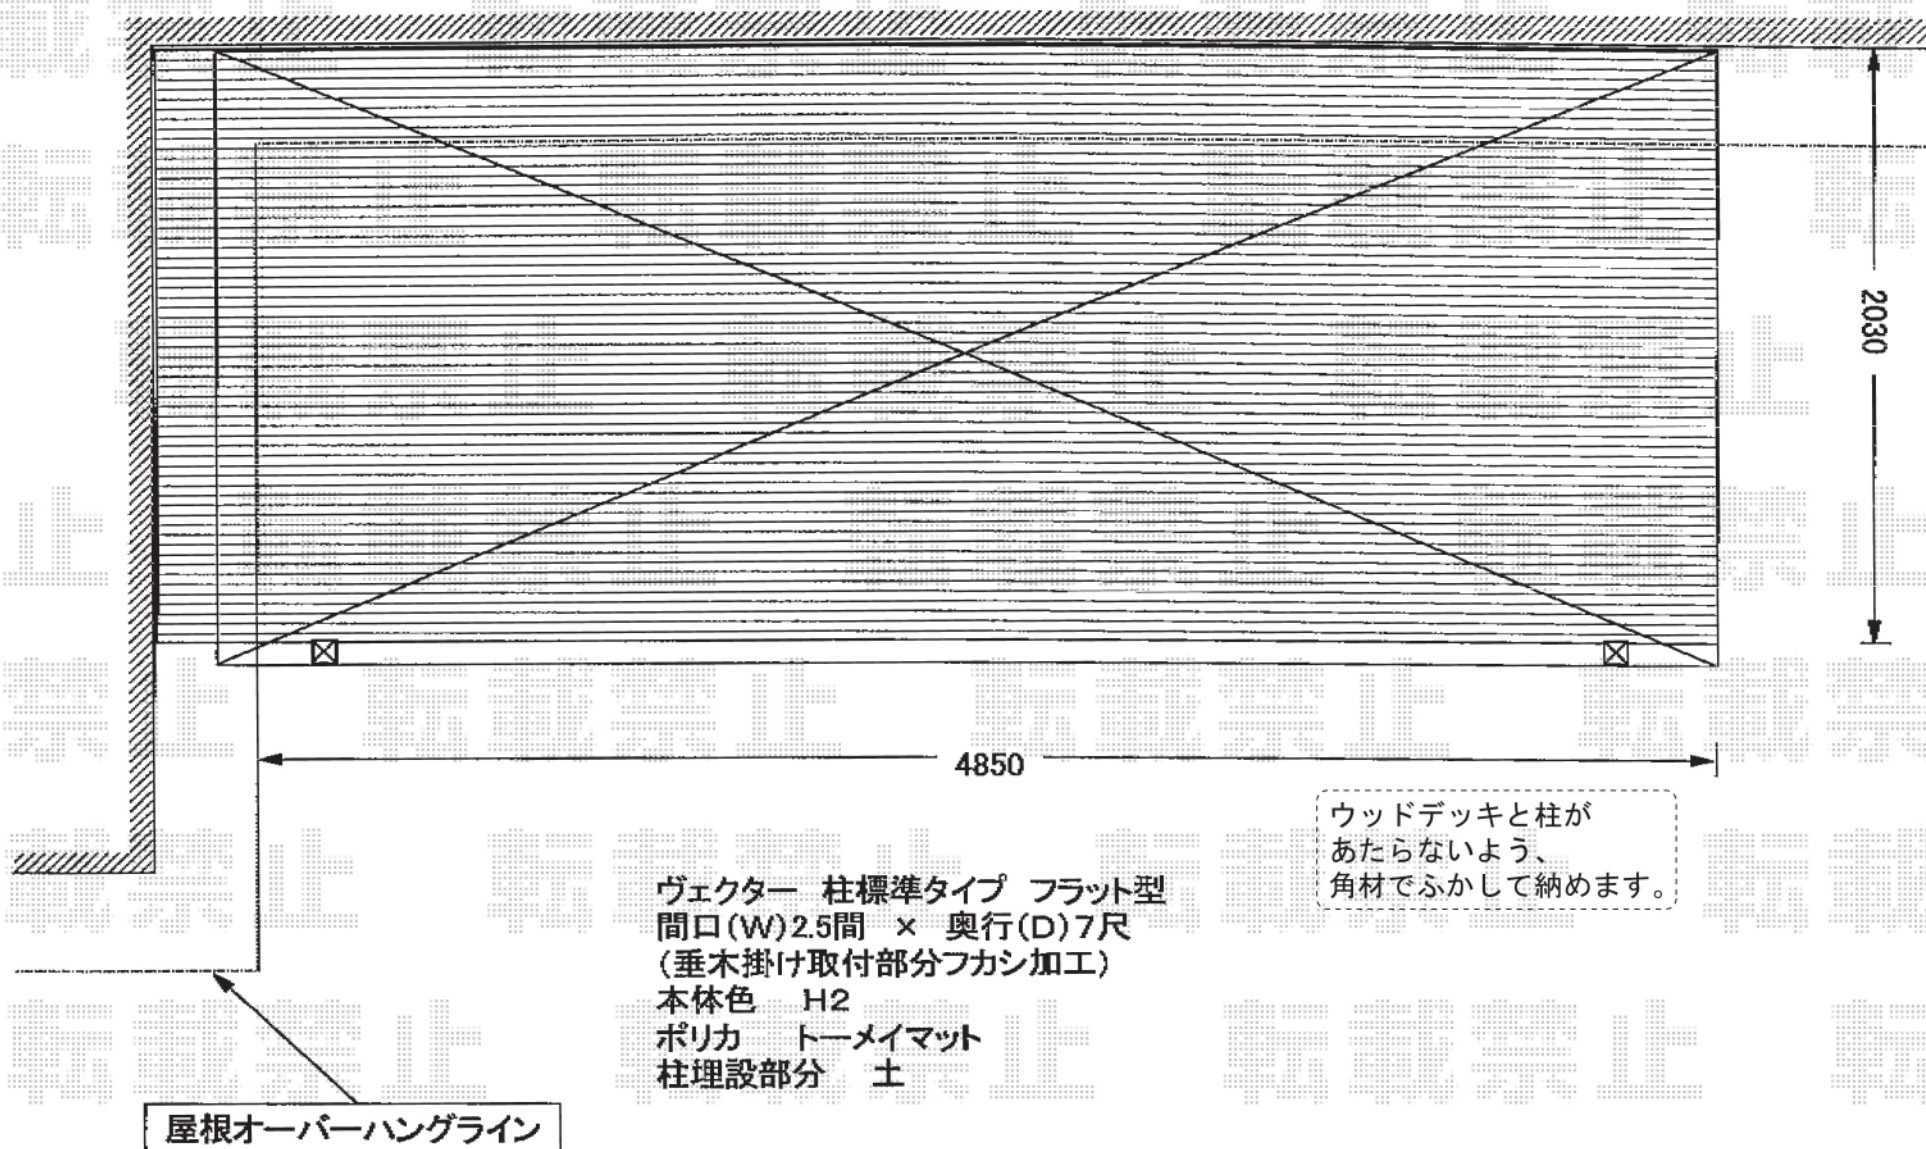

ベクターF型 テラスタイプ 単体 積雪~20cm対応

現場状況や作図制限により概略図の内容と多少の違いが生じることがございます。
施工時は、現場優先とさせて頂きたく思いますので、お立会い頂き、
最終のご指示のほど、何卒、宜しくお願い致します。

全ての著作権は、エクスショップに帰属します。当社とのお取引目的外の使用・複製・転載禁止となっております。

EX-SHOP
HTTP://WWW.EX-SHOP.NET