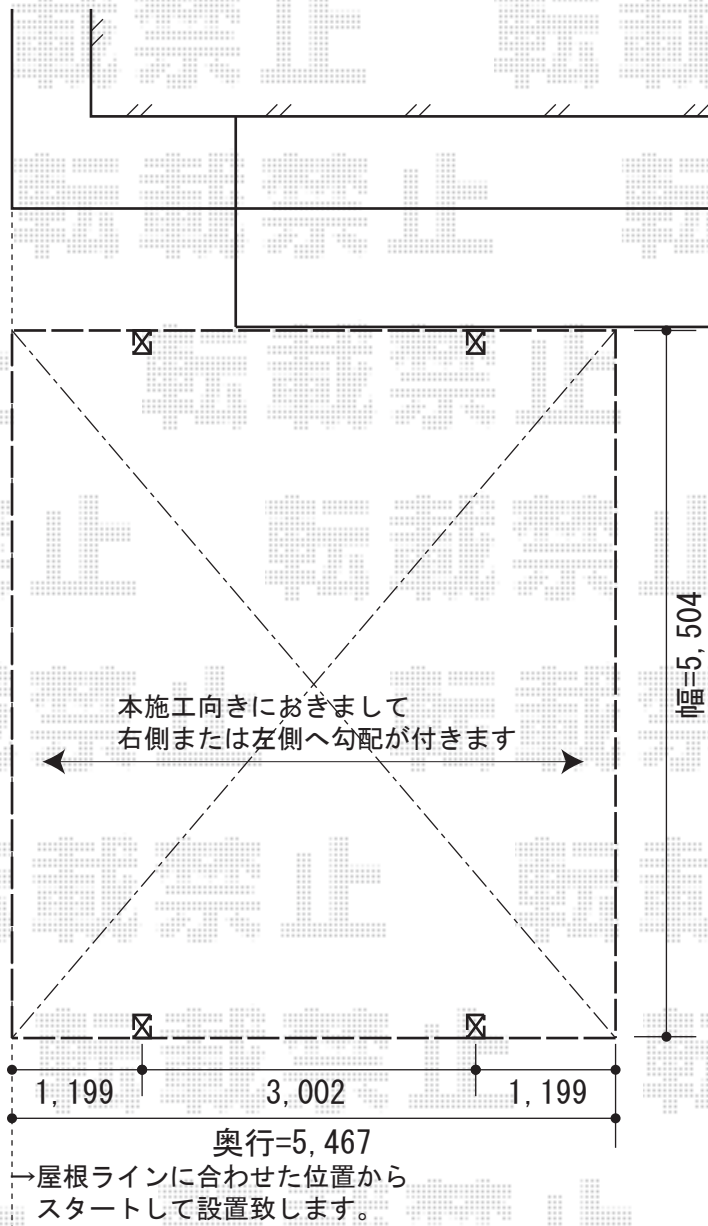

テリオスポートII 1500タイプ 遮光 積雪~50cm対応

トステム テリオスポートII 1500タイプ 遮光 積雪~50cm対応
 幅=5,504mm
 奥行=5,467mm
 色：シャイングレー
 屋根材：【別途】スチール折板（厚さ=0.8mm・ペフ無し）
 柱仕様：4本・角柱・ロング柱25仕様（有効高 約2,500mm）

現場状況や作図制限により概略図の内容と多少の違いが生じることがございます。
 施工時は、現場優先とさせて頂きたく思いますので、お立会い頂き、
 最終のご指示のほど、何卒、宜しくお願い致します。