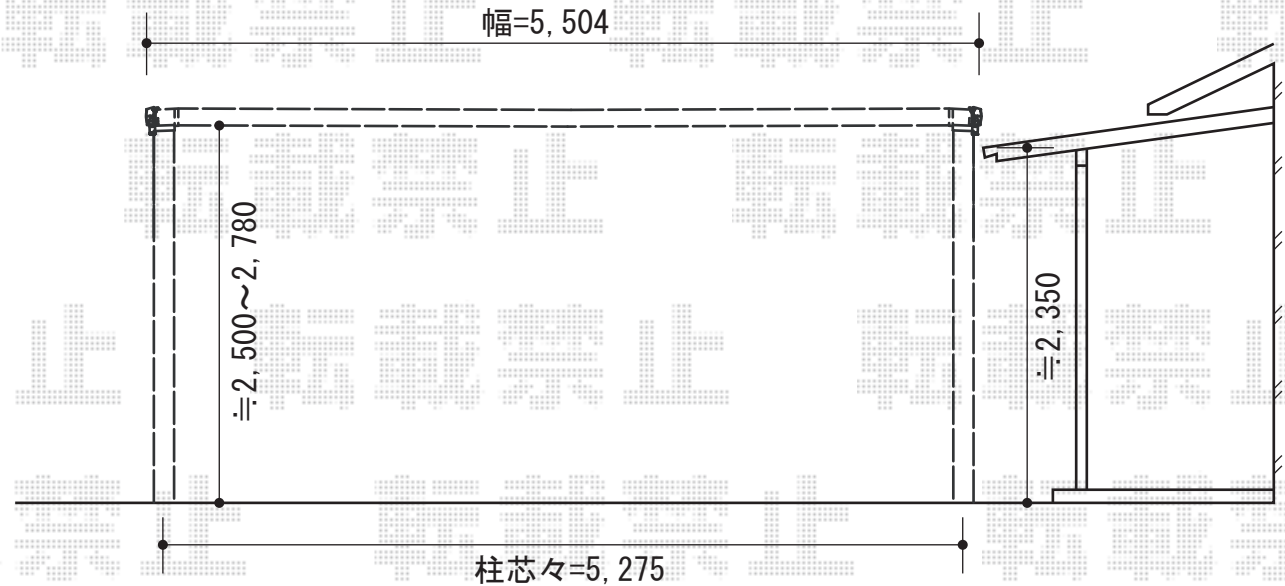

テリオスポートII 1500タイプ 遮光 積雪~50cm対応

トステム テリオスポートII 1500タイプ 遮光 積雪~50cm対応
 幅=5,504mm
 奥行=5,467mm
 色：シャイングレー
 屋根材：【別途】スチール折板（厚さ=0.8mm・ペフ無し）
 柱仕様：4本・角柱・ロング柱25仕様（有効高 約2,500mm）

現場状況や作図制限により概略図の内容と多少の違いが生じることがございます。
 施工時は、現場優先とさせて頂きたく思いますので、お立会い頂き、
 最終のご指示のほど、何卒、宜しくお願い致します。