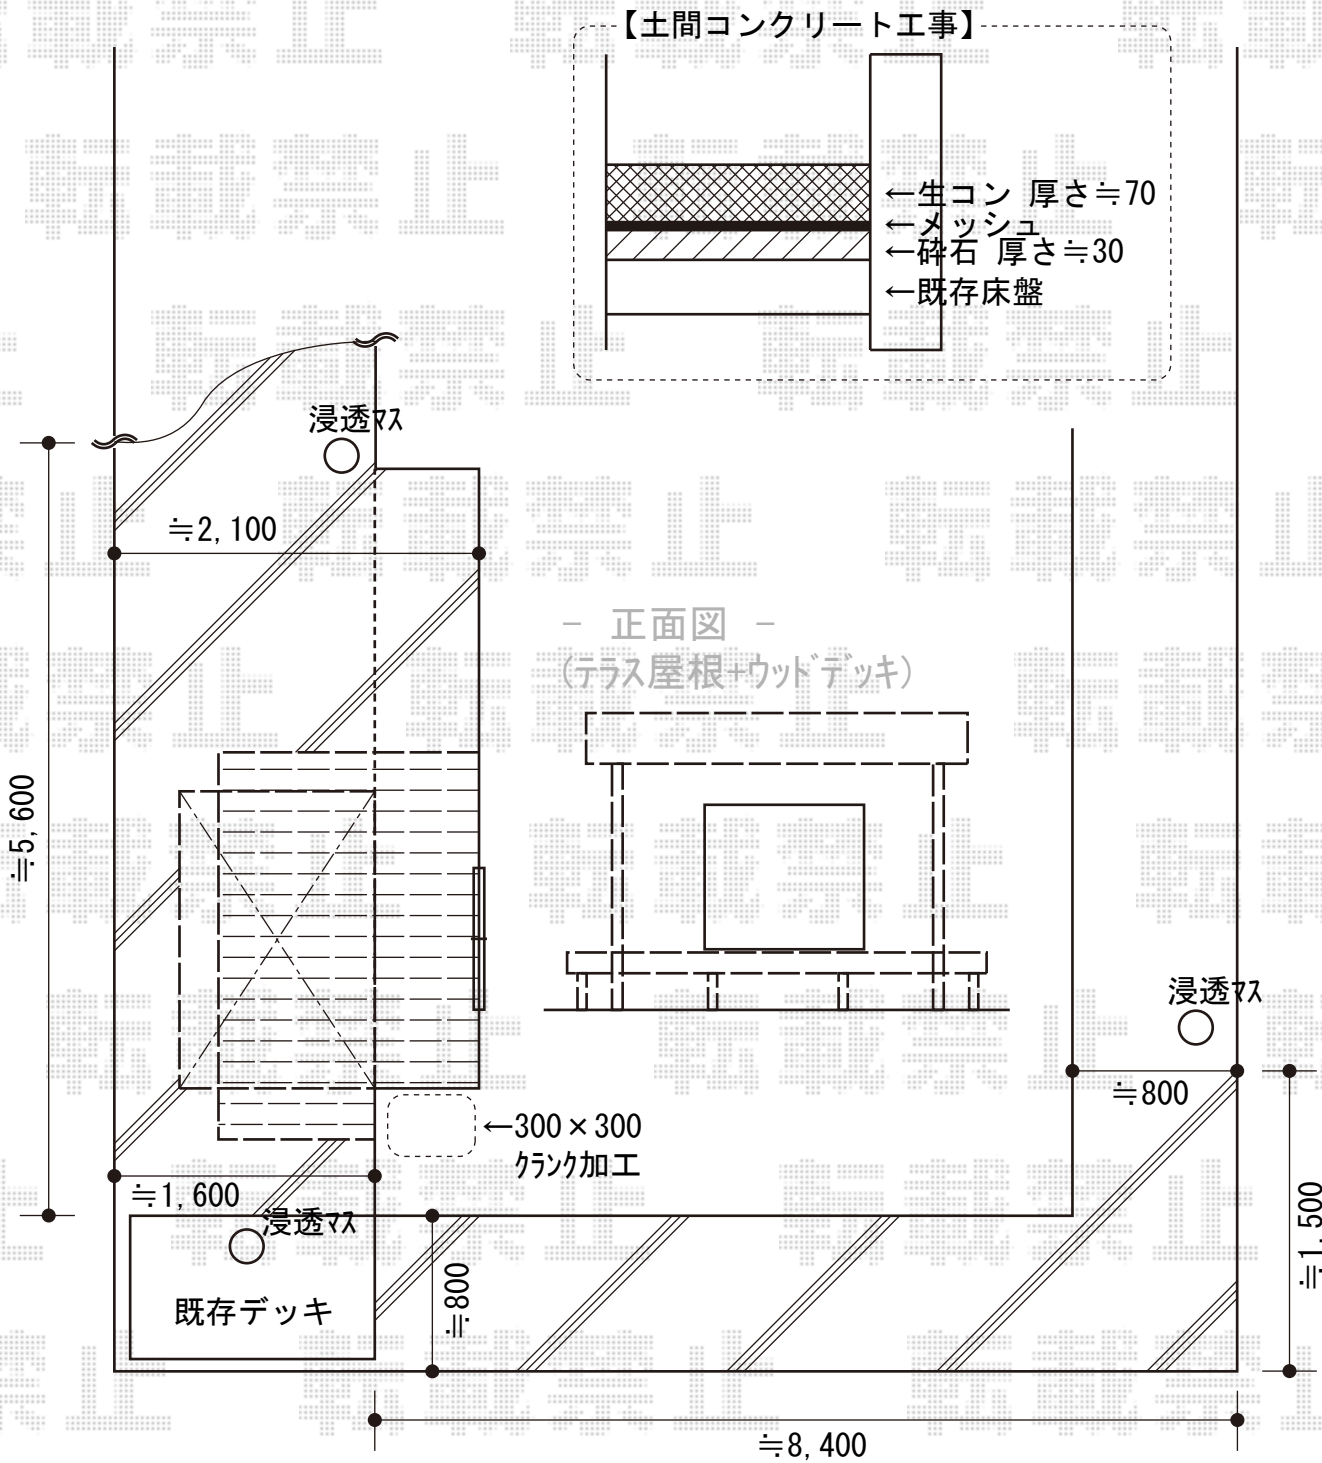

ウッドデッキ・テラス屋根

YKK AP リウッドデッキⅡ 単体
間口≒3,543mm
出幅≒1,800mm
色：レッドブラウン
床板：縦貼り
束柱：Uタイプ (400mm~700mm)
/束色=カームブラック

YKK AP ヴェクターF型 単体 テラス屋根 積雪~20cm対応
間口=関東間1.5間 (柱芯々2,575mm 屋根幅2,760mm)
出幅=5尺 (1,470mm)
色：ホワイト
屋根材：ポリカーボネート (トーマイマツト/すりガラス調)
柱仕様：柱位置固定タイプ (ロング柱)
施工方法：上止め