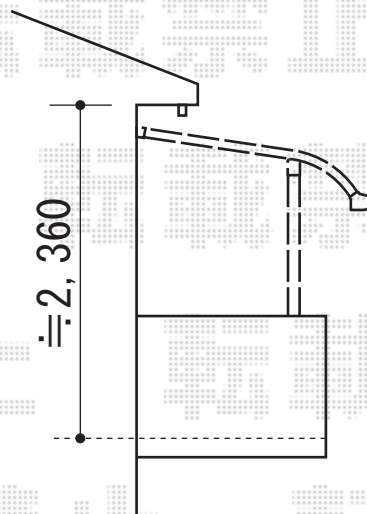

ヴェクターテラス R型 テラスタイプ 単体 積雪~20cm対応

YKK AP ヴェクターテラス R型 テラスタイプ 単体 積雪~20cm対応
間口=関東間2.0間 (柱芯々3,358mm 屋根幅3,670mm)
出幅=7尺(2,070mm)
色: プラチナステン
屋根材: ポリカーボネート (トーマイマット/すりガラス調)
柱仕様: 柱奥行移動タイプ
施工方法: 上止め仕様
躯体式バルコニー用部品箱: Bタイプ/中間用×2
オプション: 吊り下げ物干し 標準 2本入

現場状況や作図制限により概略図の内容と多少の違いが生じることがございます。
施工時は、現場優先とさせて頂きたく思いますので、お立会い頂き、
最終のご指示のほど、何卒、宜しくお願い致します。

EX-SHOP
HTTP://WWW.EX-SHOP.NET

担当: 堀

全ての著作権は、エクスショップに帰属します。当社とのお取引目的外の使用・複製・転載禁止となっております。