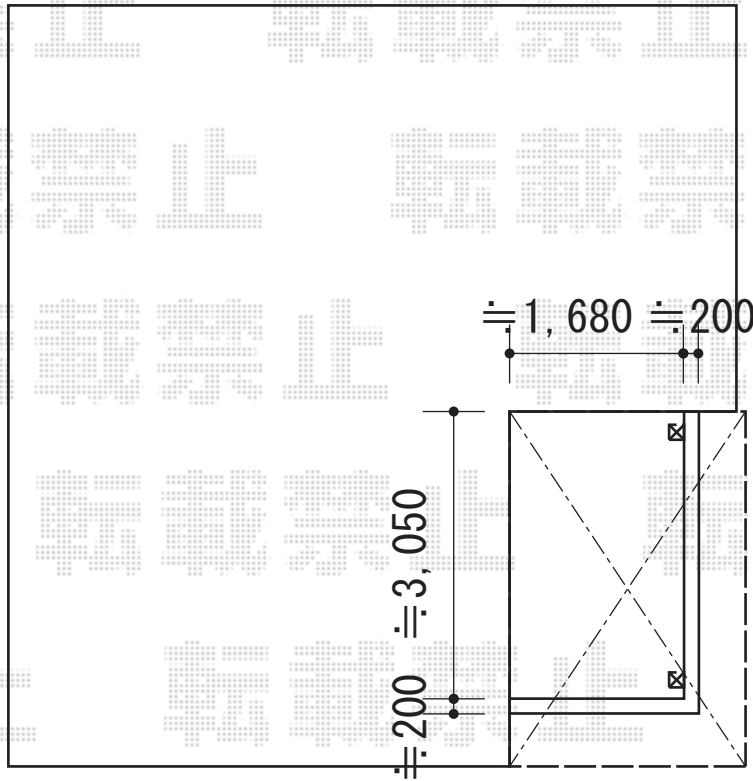

ヴェクターテラス R型 テラスタイプ 単体 積雪~20cm対応

YKK AP ヴェクターテラス R型 テラスタイプ 単体 積雪~20cm対応
間口=関東間2.0間 (柱芯々3,358mm 屋根幅3,670mm)
出幅=7尺(2,070mm)
色: プラチナステン
屋根材: ポリカーボネート (トーマイマット/すりガラス調)
柱仕様: 柱奥行移動タイプ
施工方法: 上止め仕様
躯体式バルコニー用部品箱: Bタイプ/中間用×2
オプション: 吊り下げ物干し 標準 2本入