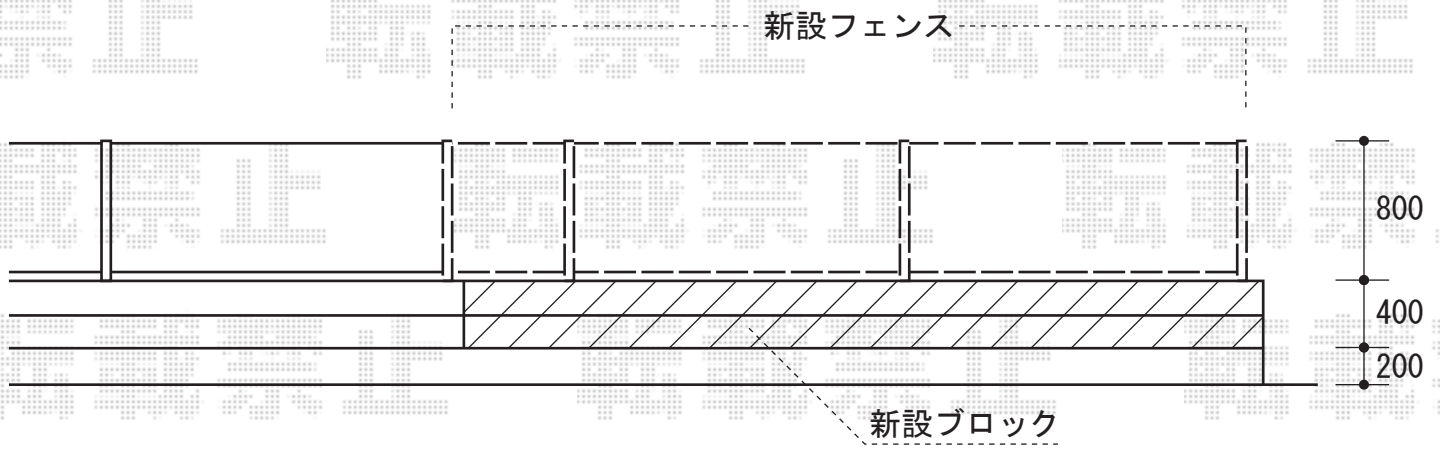

ハイグリッドフェンスN1型

ブロック新設時

TOEX ハイグリッドフェンスN1型
本体1枚 (W×H) = (2,000×800mm) × 3枚
柱 : T-8×3本
主柱取付部品 : 3セット
小口キャップ (18個入) : 1セット
色 : ブラック

現場状況や作図制限により概略図の内容と多少の違いが生じることがございます。
施工時は、現場優先とさせて頂きたく思いますので、お立会い頂き、
最終のご指示のほど、何卒、宜しくお願い致します。