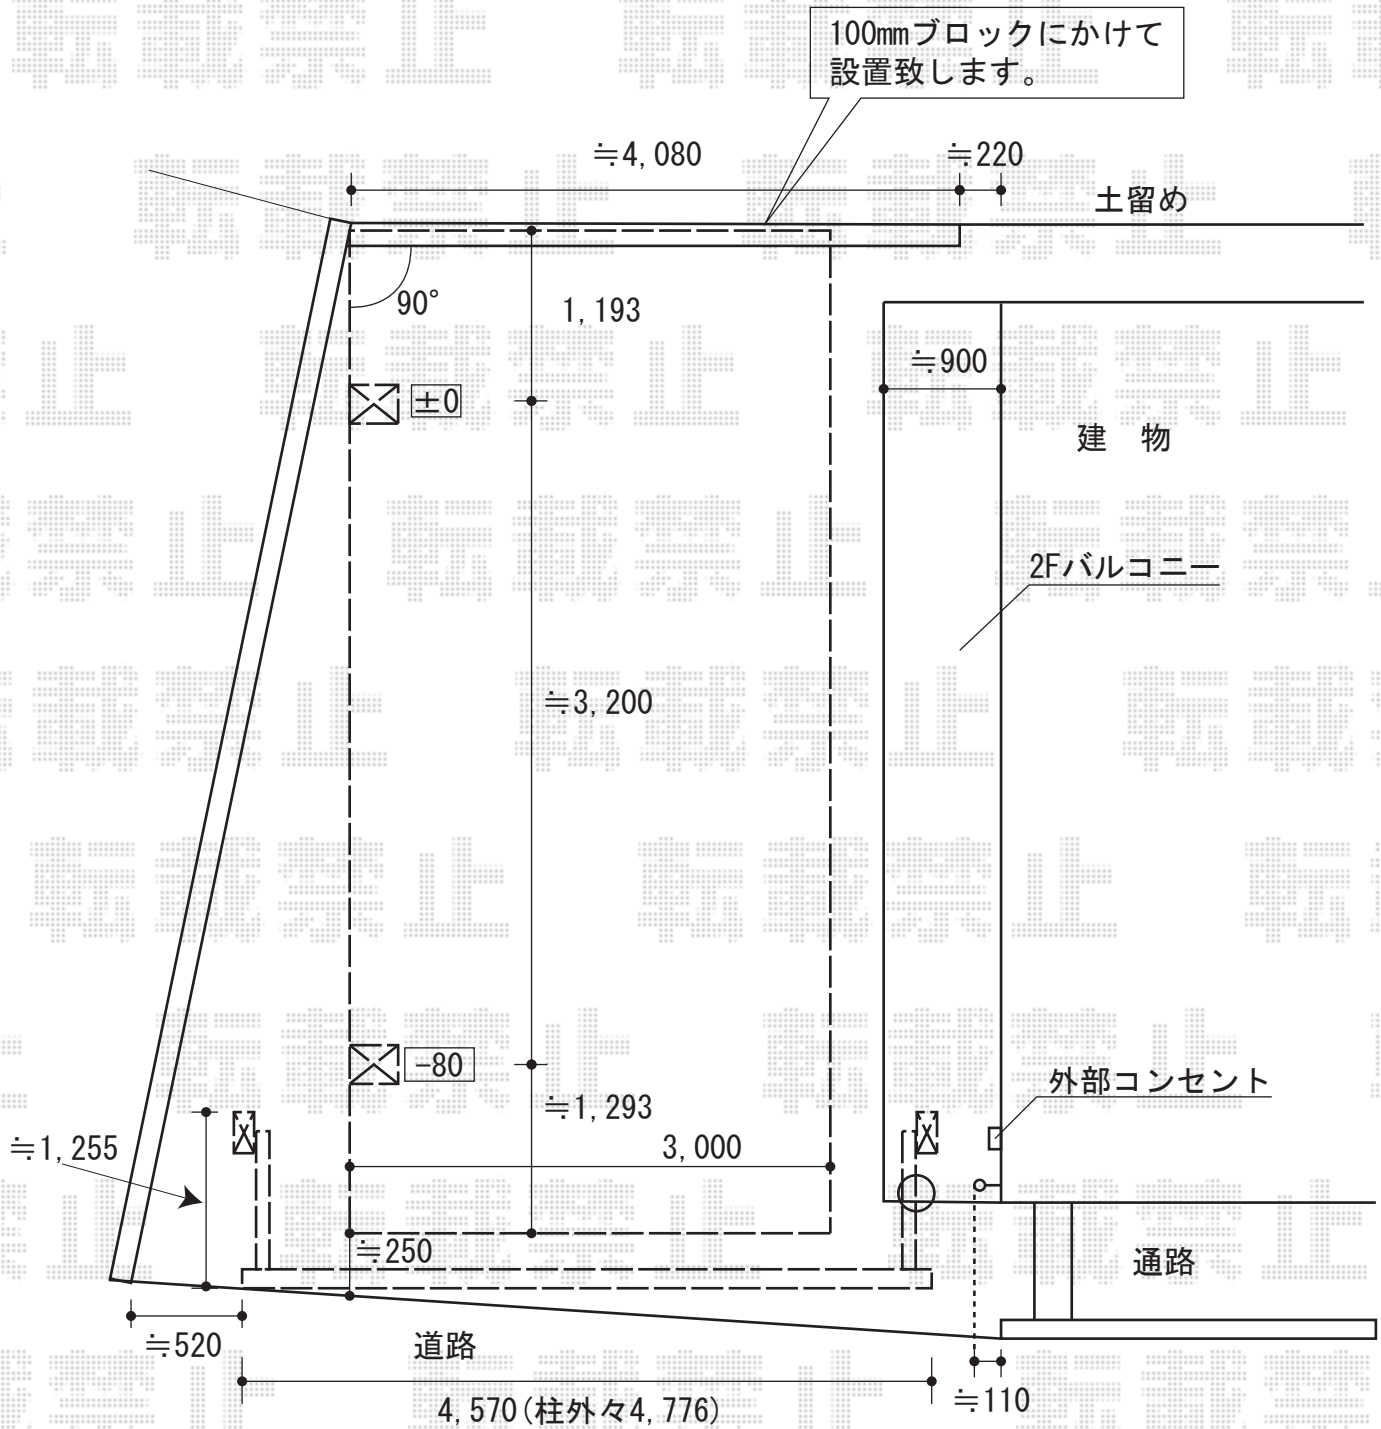

# カーポート・カーゲート

カーブポートシグマIII 積雪~20cm対応  
 幅=3,000mm  
 奥行=5,686mm  
 色：シャイングレー  
 屋根材：ポリカーボネート（ブルースモーク）  
 柱仕様：ロング柱23仕様（有効高 約2,300mm）

ワイドオーバードアR2型 電動式  
 本体（W×H）=（4,750×1,000mm）  
 色：シャイングレー  
 柱仕様：ハイルーフ  
 駆動：AC100V 2モーター/電源柱外観左