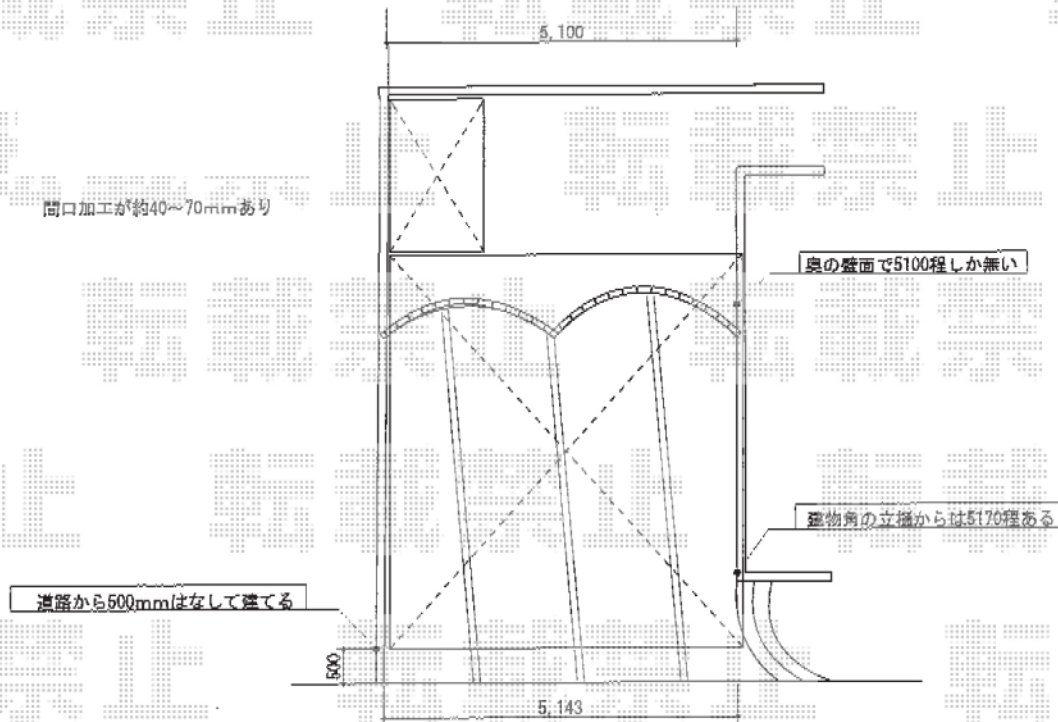

# カーブポートシグマⅢ ワイドタイプ 積雪～20cm対応

## トステム カーブポートシグマⅢ ワイドタイプ 積雪～20cm対応

幅=5,140mm

奥行=5,686mm

色：シャイングレー

屋根材：熱線吸収アクアポリカーボネート  
(ブルースモーク)

柱仕様：ロング柱23仕様 (有効高 約2,300mm)

現場状況や作図制限により概略図の内容と多少の違いが生じることがございます。  
施工時は、現場優先とさせていただきますので、お立会い頂き、  
最終のご指示のほど、何卒、宜しくお願い致します。