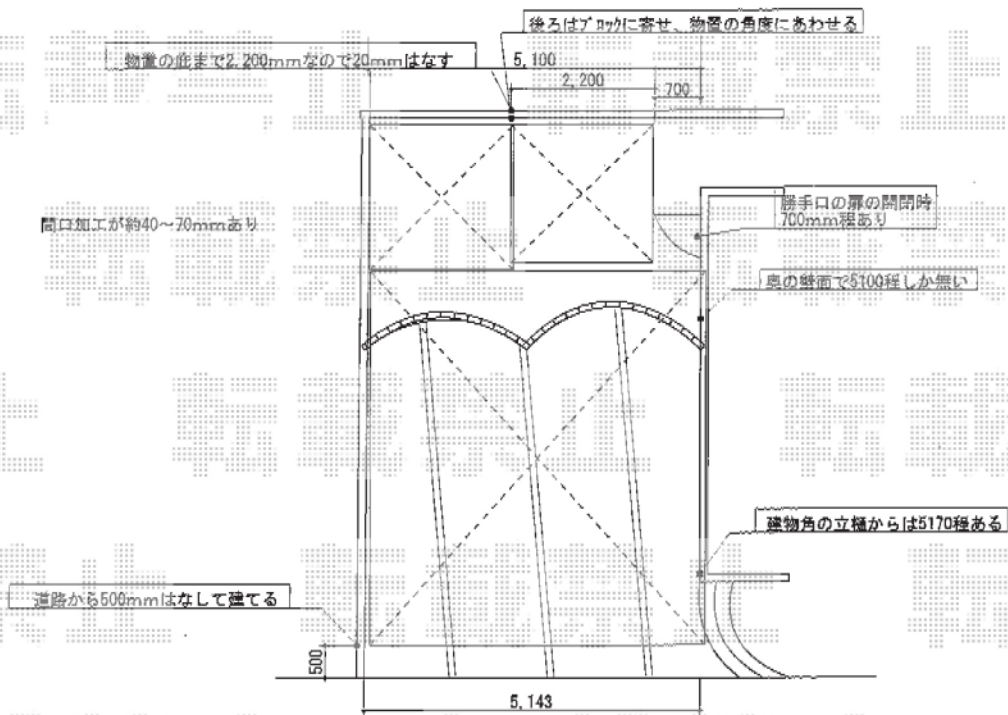

トステム カーブパークシグマIII オープンタイプ 積雪

トステム カーブパークシグマIII オープンタイプ 積雪~20cm対応
 幅=2,101mm
 奥行=2,156mm
 色：シャイングレー
 屋根材：ポリカーボネート（ブルースモーク）
 柱仕様：標準柱仕様（有効高 約1,812mm）

※カーポート柱は実際には
 4本の設置となります
 （中央2本は建ちません）

現場状況や作図制限により概略図の内容と多少の違いが生じることがございます。
 施工時は、現場優先とさせて頂きたく思いますので、お立会い頂き、
 最終のご指示のほど、何卒、宜しくお願い致します。