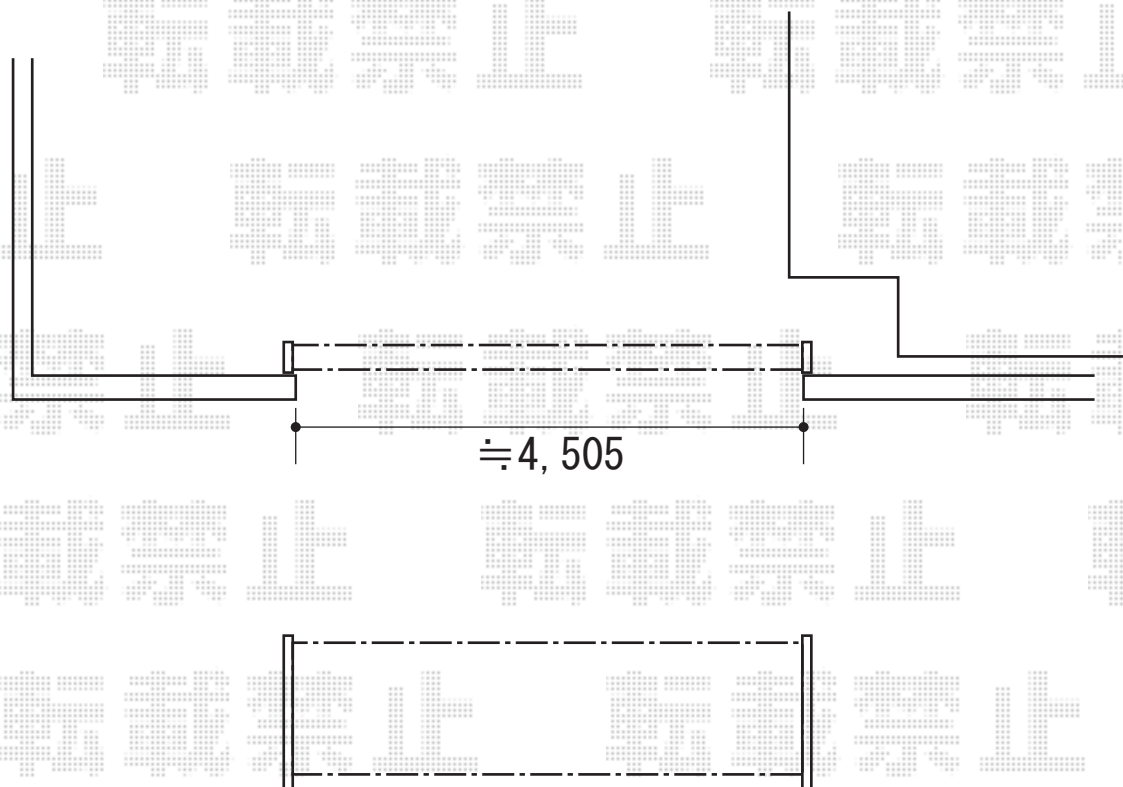

アルピタUR ノンレール 両・親子開き

TOEX アルピタUR ノンレール 両・親子開き
開口幅=4,872mm
全幅=5,061mm
たたみ幅=330mm+684mm
高さ=1,100mm
色：アイボリーホワイト
キャスター数：4
落棒数：2

現場状況や作図制限により概略図の内容と多少の違いが生じることがございます。
施工時は、現場優先とさせて頂きたく思いますので、お立会い頂き、
最終のご指示のほど、何卒、宜しくお願い致します。