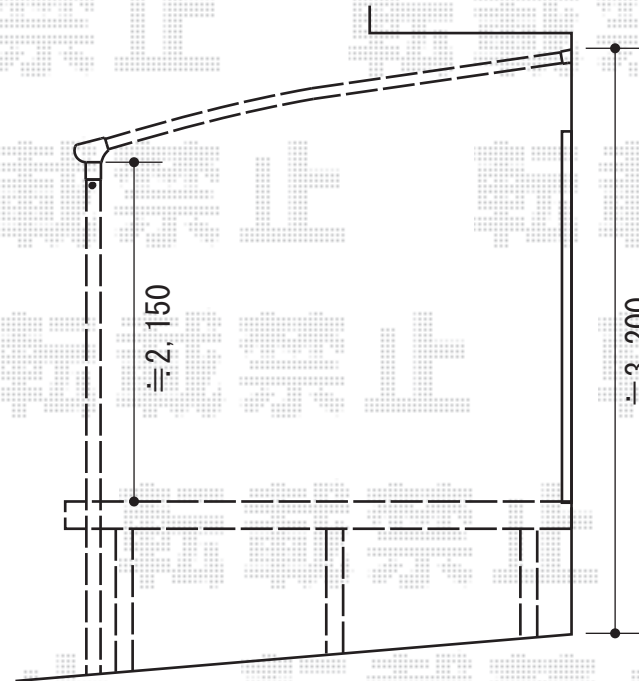

テラス屋根・ウッドデッキ

テラス屋根

トステム アルファテラス L型木目調 単体 テラスタイプ 積雪~20cm対応
 間口=関東間1.5間(柱芯々2,755mm 屋根幅3,080mm)
 出幅=6尺(1,785mm)
 色: シャイングレー+イタリアンウォールナット
 屋根材: ポリカーボネート(ブルースモーク)
 柱仕様: 柱位置固定タイプ・ロング柱
 オプション: トステム 吊下げ式物干し ワイド・ロング(2本入)

ウッドデッキ

YKK AP リウッドデッキII 単体
 間口=関東間1.5間(2,784mm)
 出幅=6尺(1,850mm)
 色: ホワイトブラウン
 床板: 縦貼り
 束柱: Uタイプ(高さ=400~700mm)

現場状況や作図制限により概略図の内容と多少の違いが生じることがございます。
 施工時は、現場優先とさせて頂きたく思いますので、お立会い頂き、
 最終のご指示のほど、何卒、宜しくお願い致します。