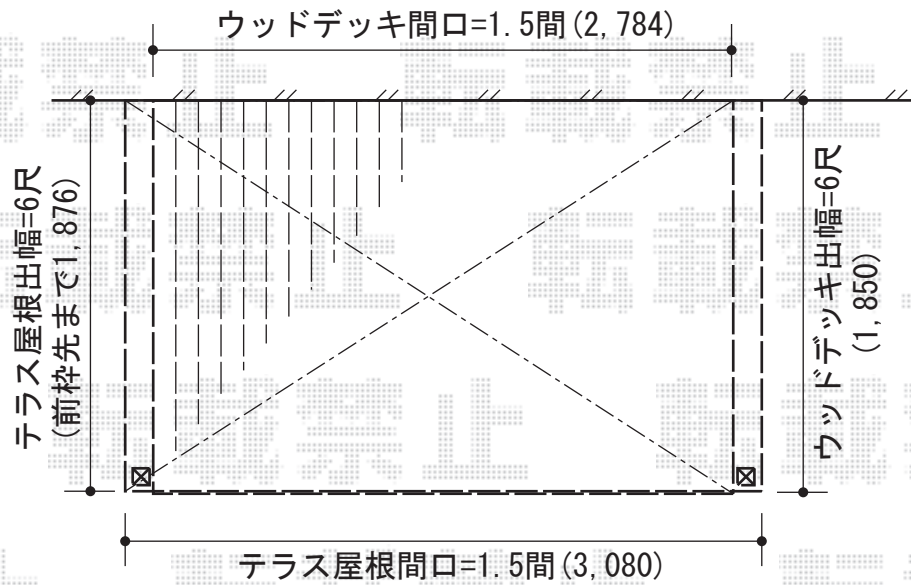

テラス屋根・ウッドデッキ

テラス屋根

トステム アルファテラス L型木目調 単体 テラスタイプ 積雪~20cm対応
 間口=関東間1.5間(柱芯々2,755mm 屋根幅3,080mm)
 出幅=6尺(1,785mm)
 色: シャイングレー+イタリアンウォールナット
 屋根材: ポリカーボネート(ブルースモーク)
 柱仕様: 柱位置固定タイプ・ロング柱
 オプション: トステム 吊下げ式物干し ワイド・ロング(2本入)

ウッドデッキ

YKK AP リウッドデッキII 単体
 間口=関東間1.5間(2,784mm)
 出幅=6尺(1,850mm)
 色: ホワイトブラウン
 床板: 縦貼り
 束柱: Uタイプ(高さ=400~700mm)

現場状況や作図制限により概略図の内容と多少の違いが生じることがございます。
 施工時は、現場優先とさせて頂きたく思いますので、お立会い頂き、
 最終のご指示のほど、何卒、宜しくお願い致します。