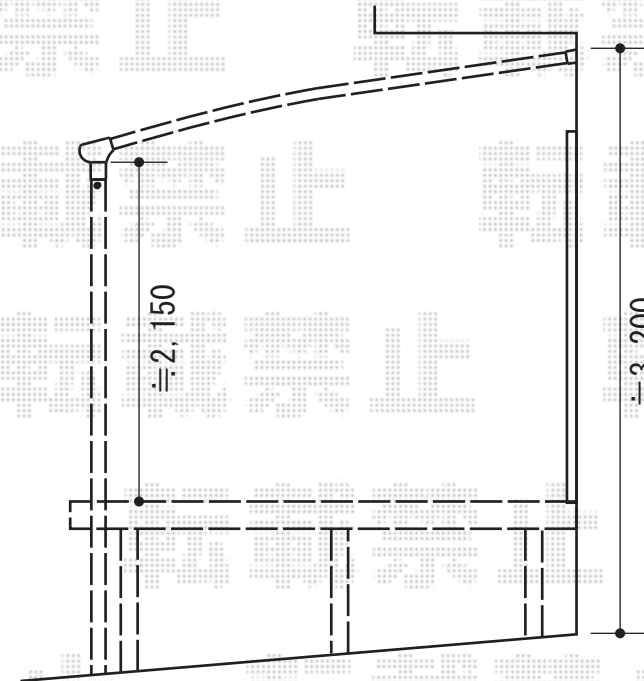

## テラス屋根

トステム アルファテラス L型木目調 単体 テラスタイプ 積雪~20cm対応  
 間口=関東間1.5間(柱芯々2,755mm 屋根幅3,080mm)  
 出幅=6尺(1,785mm)  
 色: シャイングレー+イタリアンウォールナット  
 屋根材: ポリカーボネート(ブルースモーク)  
 柱仕様: 柱位置固定タイプ・ロング柱  
 オプション: トステム 吊下げ式物干し ワイド・ロング(2本入)

## ウッドデッキ

YKK AP リウッドデッキII 単体  
 間口=関東間1.5間(2,784mm)  
 出幅=6尺(1,850mm)  
 色: ホワイトブラウン  
 床板: 縦貼り  
 束柱: Uタイプ(高さ=400~700mm)

現場状況や作図制限により概略図の内容と多少の違いが生じることがございます。  
 施工時は、現場優先とさせて頂きたく思いますので、お立会い頂き、  
 最終のご指示のほど、何卒、宜しくお願い致します。