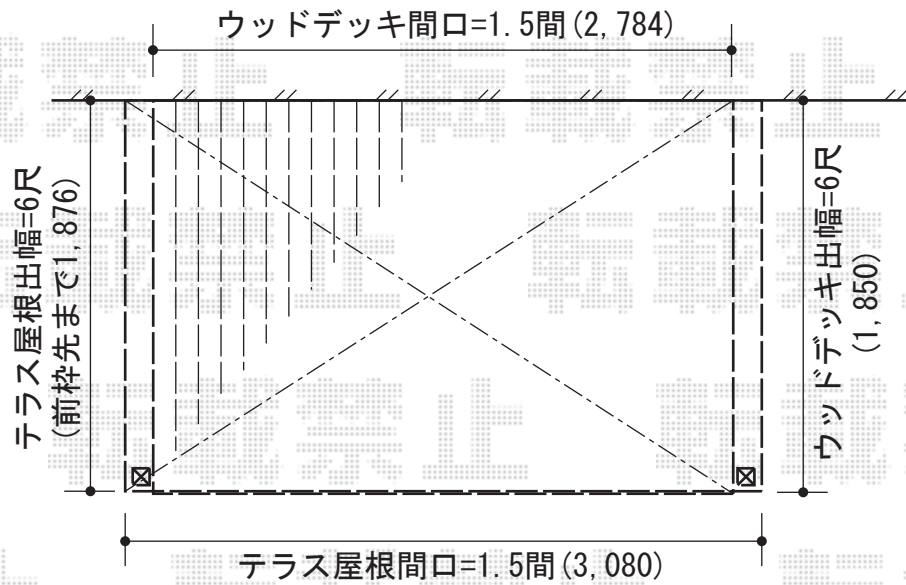

## テラス屋根・ウッドデッキ

## テラス屋根

トステム アルファテラス L型木目調 単体 テラスタイプ 積雪~20cm対応  
 間口=関東間1.5間(柱芯々2,755mm 屋根幅3,080mm)  
 出幅=6尺(1,785mm)  
 色: シャイングレー+イタリアンウォールナット  
 屋根材: ポリカーボネート(ブルースモーク)  
 柱仕様: 柱位置固定タイプ・ロング柱  
 オプション: トステム 吊下げ式物干し ワイド・ロング(2本入)

## ウッドデッキ

YKK AP リウッドデッキII 単体  
 間口=関東間1.5間(2,784mm)  
 出幅=6尺(1,850mm)  
 色: ホワイトブラウン  
 床板: 縦貼り  
 束柱: Uタイプ(高さ=400~700mm)

現場状況や作図制限により概略図の内容と多少の違いが生じることがございます。  
 施工時は、現場優先とさせて頂きたく思いますので、お立会い頂き、  
 最終のご指示のほど、何卒、宜しくお願い致します。