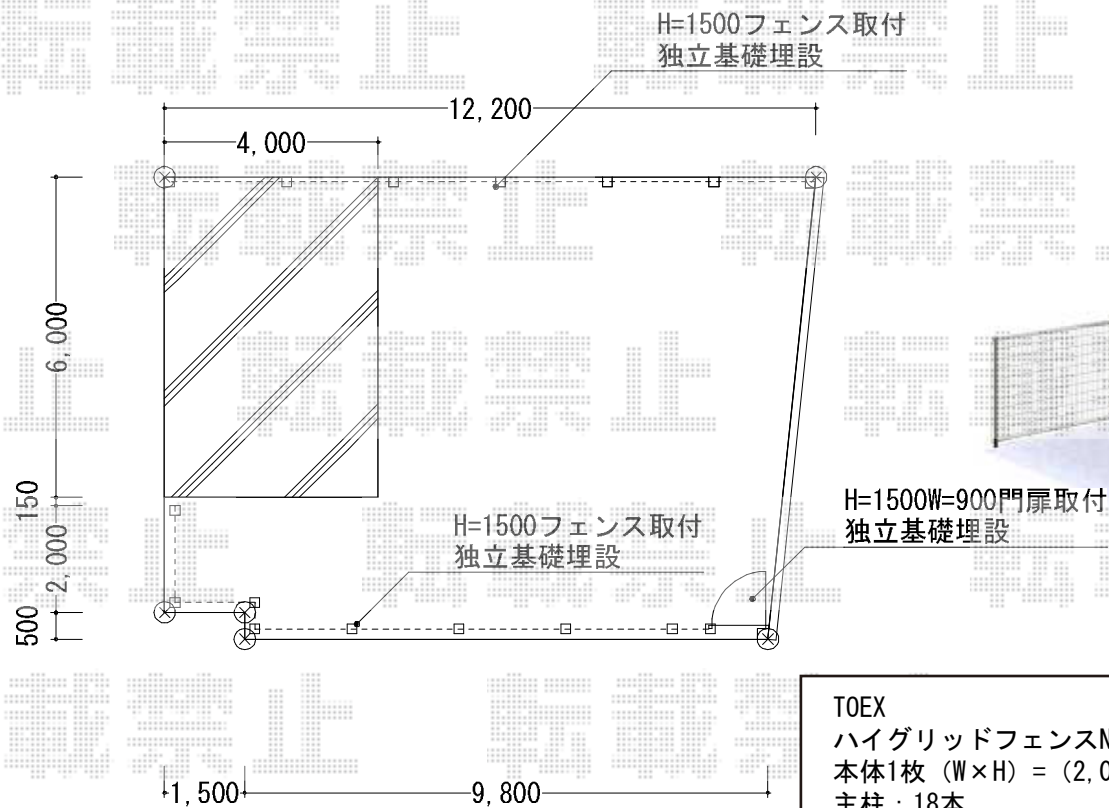

## フェンス・門扉

### TOEX

ハイグリッドフェンスN8型 [フリーポールタイプ]  
本体1枚 (W×H) = (2,000mm×1,500mm)×13枚  
主柱：18本  
コーナー継手：3  
小口キャップ：4  
色：ダークブラウン

### TOEX

ハイグリッド門扉N8型 片開き[柱仕様]  
扉1枚寸法 (W×H) =900mm×1,500mm  
色：ダークブラウン

現場状況や作図制限により概略図の内容と多少の違いが生じることがございます。  
施工時は、現場優先とさせて頂きたく思いますので、お立会い頂き、  
最終のご指示のほど、何卒、宜しくお願い致します。