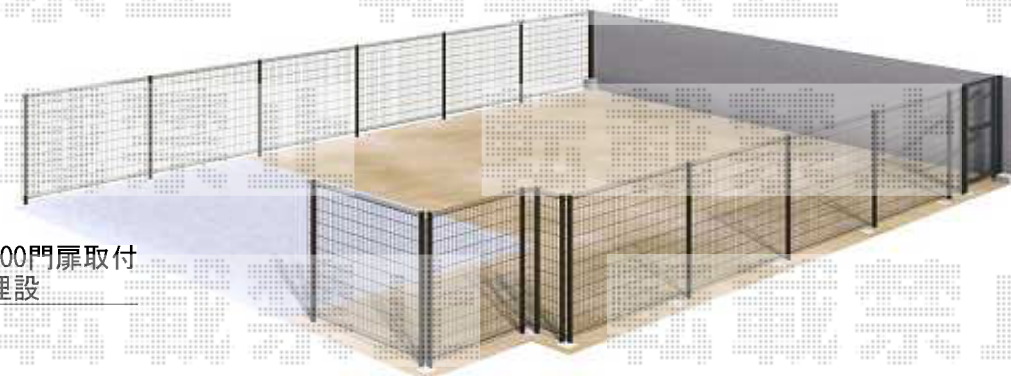

## フェンス・門扉

### TOEX

ハイグリッドフェンスN8型 [フリーポールタイプ]  
本体1枚 (W×H) = (2,000mm×1,500mm)×13枚  
主柱：18本  
コーナー継手：3  
小口キャップ：4  
色：ダークブラウン

### TOEX

ハイグリッド門扉N8型 片開き[柱仕様]  
扉1枚寸法 (W×H) =900mm×1,500mm  
色：ダークブラウン

現場状況や作図制限により概略図の内容と多少の違いが生じることがございます。  
施工時は、現場優先とさせて頂きたく思いますので、お立会い頂き、  
最終のご指示のほど、何卒、宜しくお願い致します。