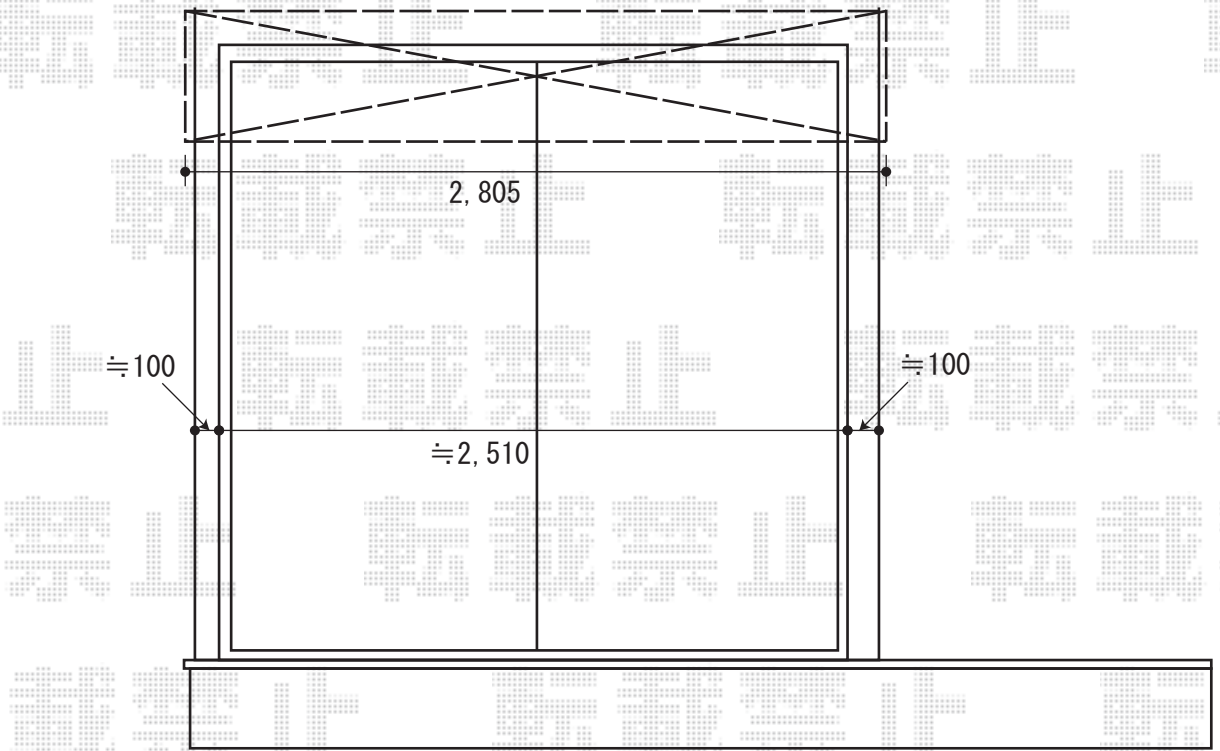

ヴェクターテラス F型 積雪~20cm対応

ヴェクターテラス F型 積雪~20cm対応
間口=1.5間 (方杖芯々2,730mm 屋根幅2,805mm)
出幅=3尺 (870mm)
色 : プラチナステン
屋根材 : ポリカーボネート
(トーマイマット/すりガラス調)

現場状況や作図制限により概略図の内容と多少の違いが生じることがございます。
施工時は、現場優先とさせて頂きたく思いますので、お立会い頂き、
最終のご指示のほど、何卒、宜しくお願い致します。