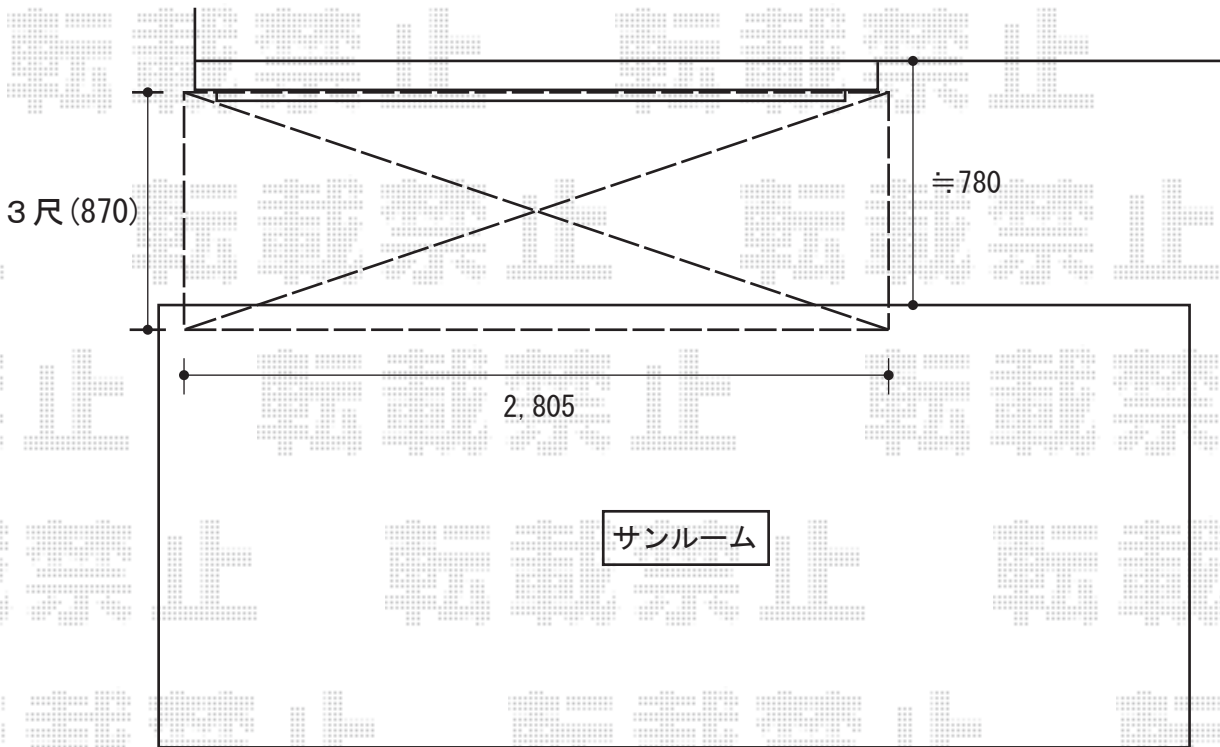

ヴェクターテラス F型 積雪~20cm対応

ヴェクターテラス F型 積雪~20cm対応
間口=1.5間 (方杖芯々2,730mm 屋根幅2,805mm)
出幅=3尺 (870mm)
色 : プラチナステン
屋根材 : ポリカーボネート
(トーマイマット/すりガラス調)

現場状況や作図制限により概略図の内容と多少の違いが生じることがございます。
施工時は、現場優先とさせて頂きたく思いますので、お立会い頂き、
最終のご指示のほど、何卒、宜しくお願い致します。