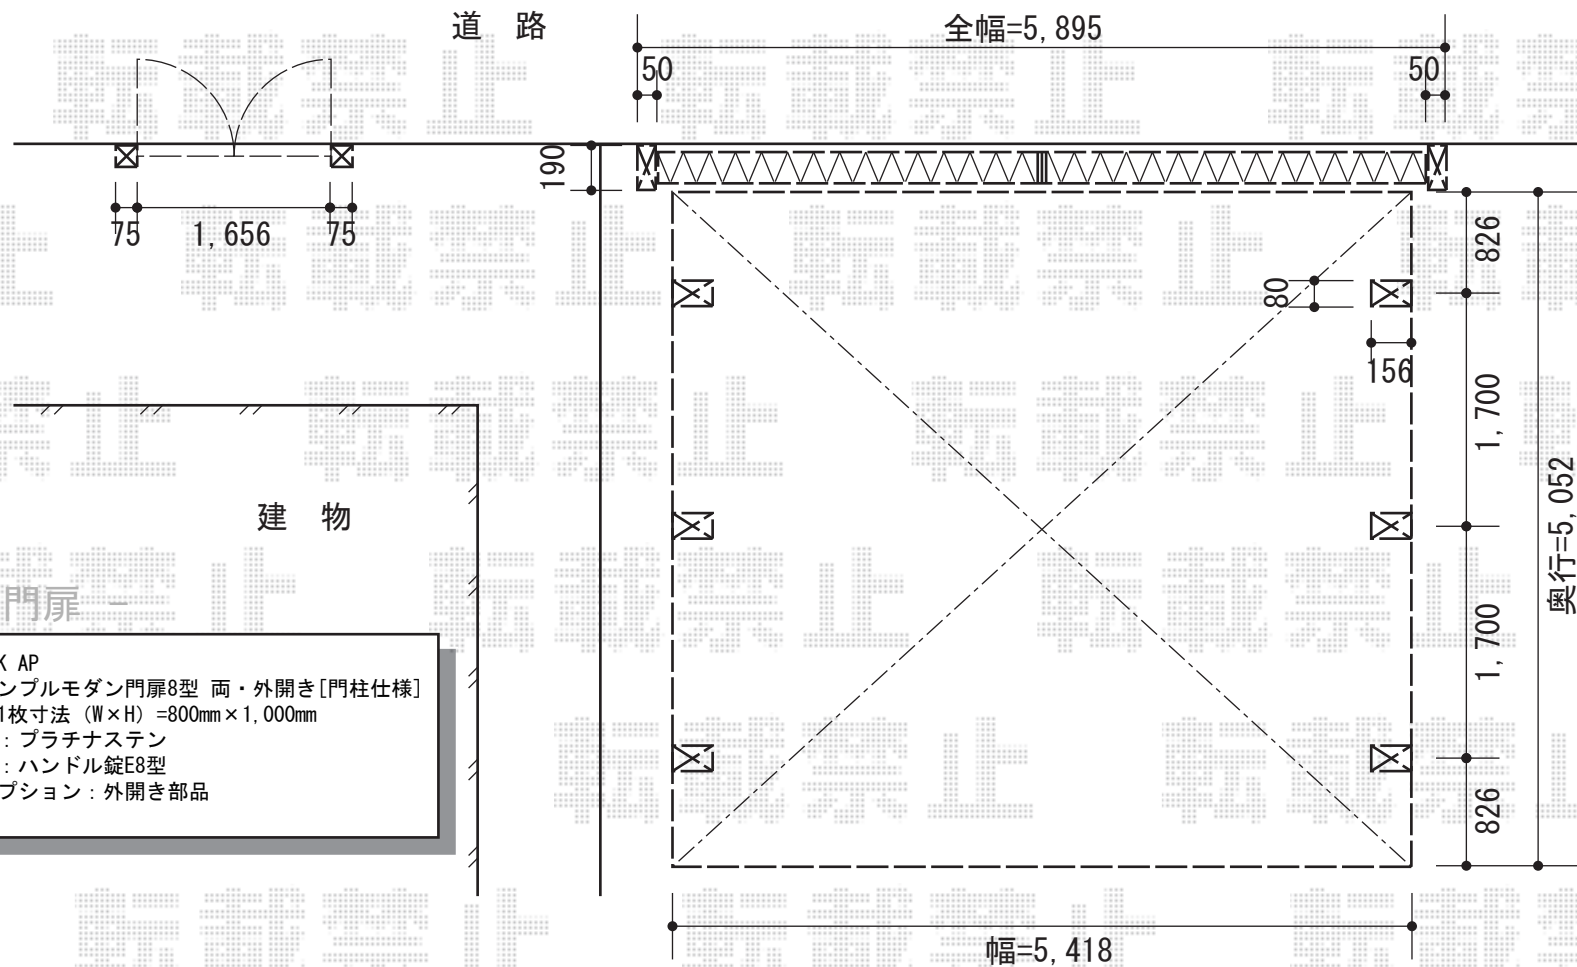

カーポート・カーゲート・門扉

カーゲート

YKK AP カミングゲート1型 ノンレール 両開き
 開口幅=5,785mm
 全幅=5,895mm
 たたみ幅=366mm×2
 高さ=1,200mm
 色：ホワイト

カーポート

YKK AP レイナキャップポート
 M合掌タイプ 積雪~20cm対応
 幅=5,418mm
 奥行=5,052mm
 色：ホワイト
 屋根材：ポリカーボネート（アースブルー）
 柱仕様：標準柱仕様（有効高 約2,000mm）

YKK AP
 シンプルモダン門扉8型 両・外開き[門柱仕様]
 扉1枚寸法 (W×H) =800mm×1,000mm
 色：プラチナステン
 錠：ハンドル錠E8型
 オプション：外開き部品

現場状況や作図制限により概略図の内容と多少の違いが生じることがございます。
 施工時は、現場優先とさせて頂きたく思いますので、お立会い頂き、
 最終のご指示のほど、何卒、宜しくお願い致します。

全ての著作権は、エクスショップに帰属します。当社とのお取引目的外の使用・複製・転載禁止となっております。