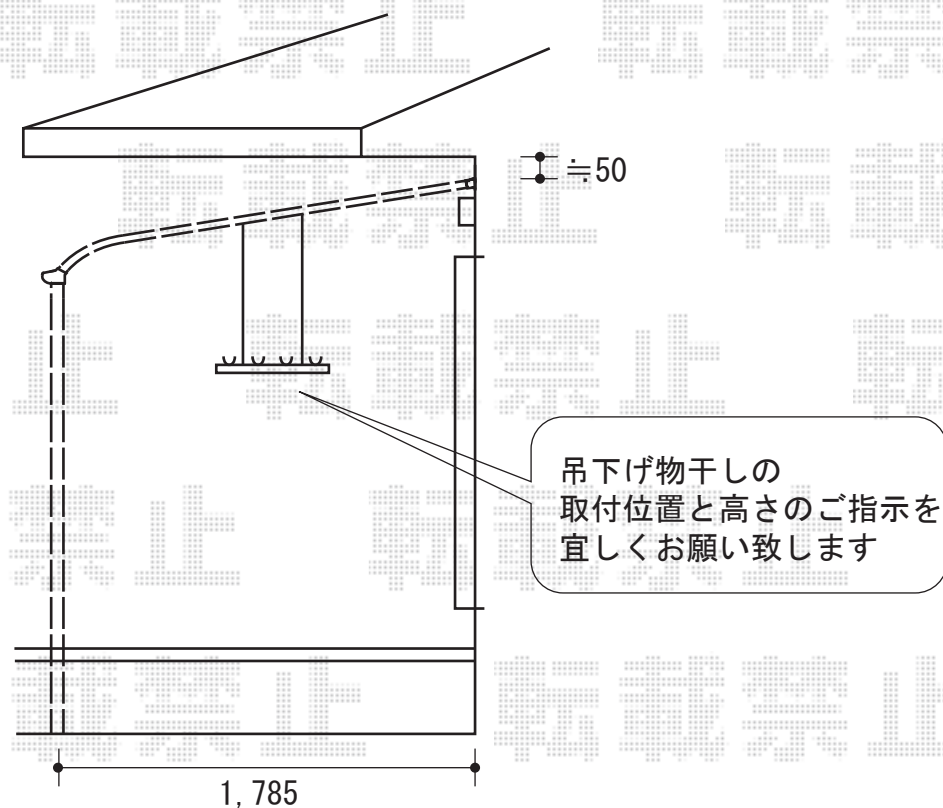

ライザーテラスII R型 1500 テラスタイプ 単体 積雪～50cm対応

トステム ライザーテラスII R型 1500 テラスタイプ 単体 積雪～50cm対応
 間口=関東間1.5間 (柱芯々2,530mm 屋根幅2,750mm)
 出幅=6尺 (1,785mm)
 色：シャイングレー
 屋根材：ポリカーボネート (ブラウン)
 柱仕様：柱位置固定タイプ
 メーカー希望小売価格：¥144,900.-
 トステム 吊り下げ物干し 標準 2本入
 色：シャイングレー