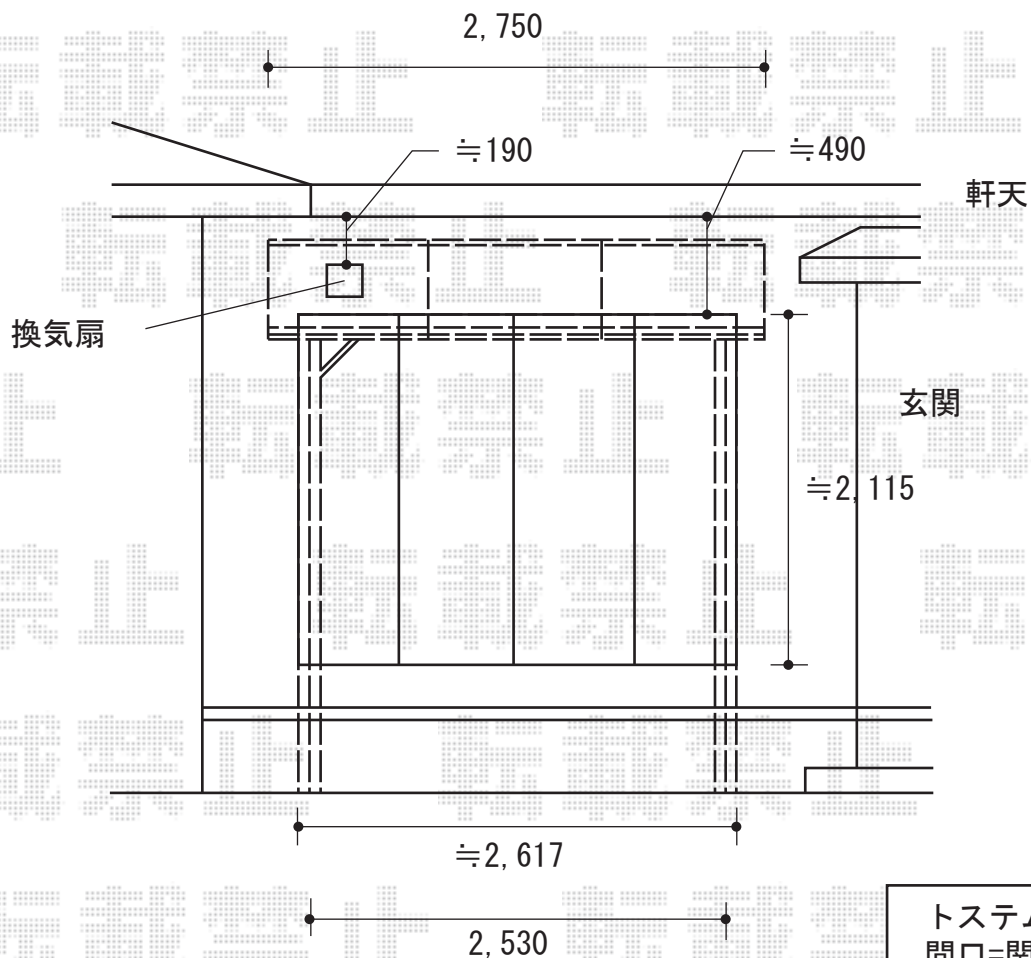

ライザーテラスII R型 1500 テラスタイプ 単体 積雪～50cm対応

トステム ライザーテラスII R型 1500 テラスタイプ 単体 積雪～50cm対応
 間口=関東間1.5間 (柱芯々2,530mm 屋根幅2,750mm)
 出幅=6尺 (1,785mm)
 色：シャイングレー
 屋根材：ポリカーボネート (ブラウン)
 柱仕様：柱位置固定タイプ
 メーカー希望小売価格：¥144,900.-
 トステム 吊り下げ物干し 標準 2本入
 色：シャイングレー