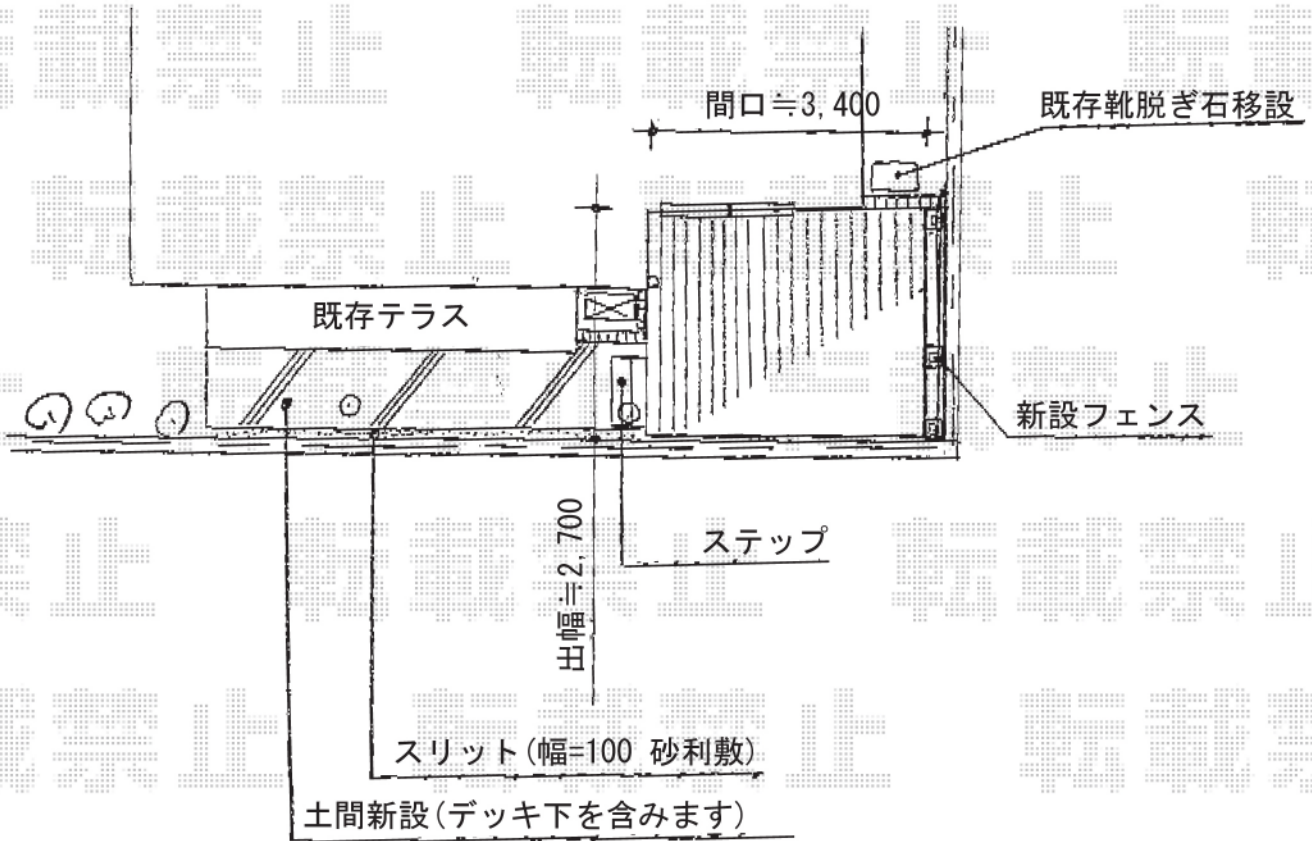

ウッドデッキ・フェンス

- ウッドデッキ -

YKK AP リウッドデッキII 標準 単体
 間口=2.0間(3,694mm)
 出幅=9尺(2,760mm)
 色:床板/サニーブラウン 東柱/プラチナステン
 床板:縦貼り 標準
 東柱:S(450mm)
 オプション:リウッドステップ3型Sタイプ(1段)

- フェンス -

TOEX プリレオR9型フェンス[多段柱]
 T-8/本体1枚 (W×H)=(1,979mm×800mm)×2枚
 T-10/本体1枚 (W×H)=(1,979mm×1,000mm)×2枚
 多段柱:T-26×3本
 上下ブラケットセットA:3セット
 中間ブラケットセットA:3セット
 継手セットA:2セット
 端部カバー(切詰用):T-8×1セット・T-10×1セット
 端部キャップ:2セット
 色:シャイングレー