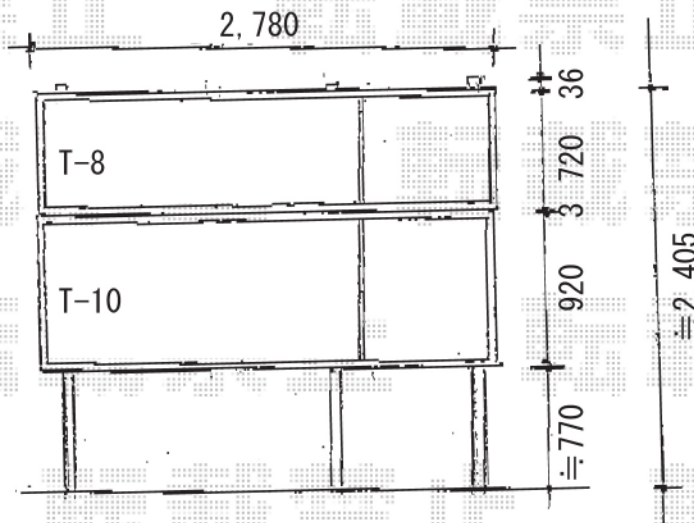

ウッドデッキ・フェンス

- ウッドデッキ -

YKK AP リウッドデッキII 標準 単体
 間口=2.0間(3,694mm)
 出幅=9尺(2,760mm)
 色:床板/サニーブラウン 東柱/プラチナステン
 床板:縦貼り 標準
 東柱:S(450mm)
 オプション:リウッドステップ3型Sタイプ(1段)

- フェンス -

TOEX プリレオR9型フェンス[多段柱]
 T-8/本体1枚 (W×H)=(1,979mm×800mm)×2枚
 T-10/本体1枚 (W×H)=(1,979mm×1,000mm)×2枚
 多段柱:T-26×3本
 上下ブラケットセットA:3セット
 中間ブラケットセットA:3セット
 継手セットA:2セット
 端部カバー(切詰用):T-8×1セット・T-10×1セット
 端部キャップ:2セット
 色:シャイングレー