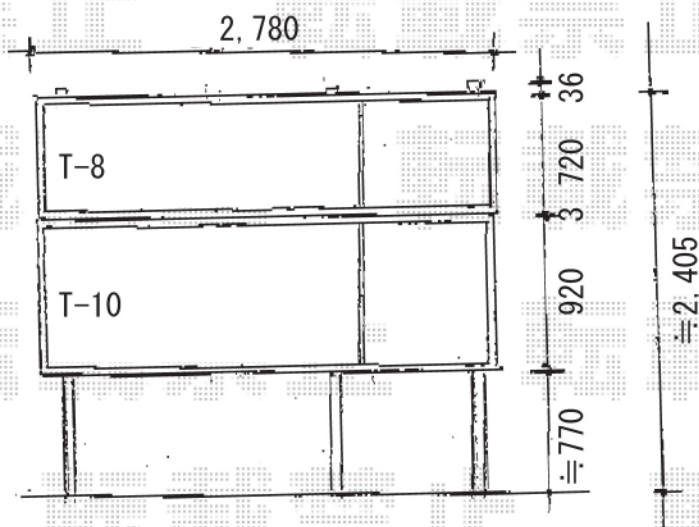

ウッドデッキ・フェンス

- ウッドデッキ -

YKK AP リウッドデッキII 標準 単体
 間口=2.0間 (3,694mm)
 出幅=9尺 (2,760mm)
 色：床板/サニーブラウン 東柱/プラチナステン
 床板：縦貼り 標準
 東柱：S (450mm)
 オプション：リウッドステップ3型Sタイプ (1段)

- フェンス -

TOEX プリレオR9型フェンス [多段柱]
 T-8/本体1枚 (W×H) = (1,979mm × 800mm) × 2枚
 T-10/本体1枚 (W×H) = (1,979mm × 1,000mm) × 2枚
 多段柱：T-26 × 3本
 上下ブラケットセットA：3セット
 中間ブラケットセットA：3セット
 継手セットA：2セット
 端部カバー (切詰用)：T-8 × 1セット・T-10 × 1セット
 端部キャップ：2セット
 色：シャイングレー