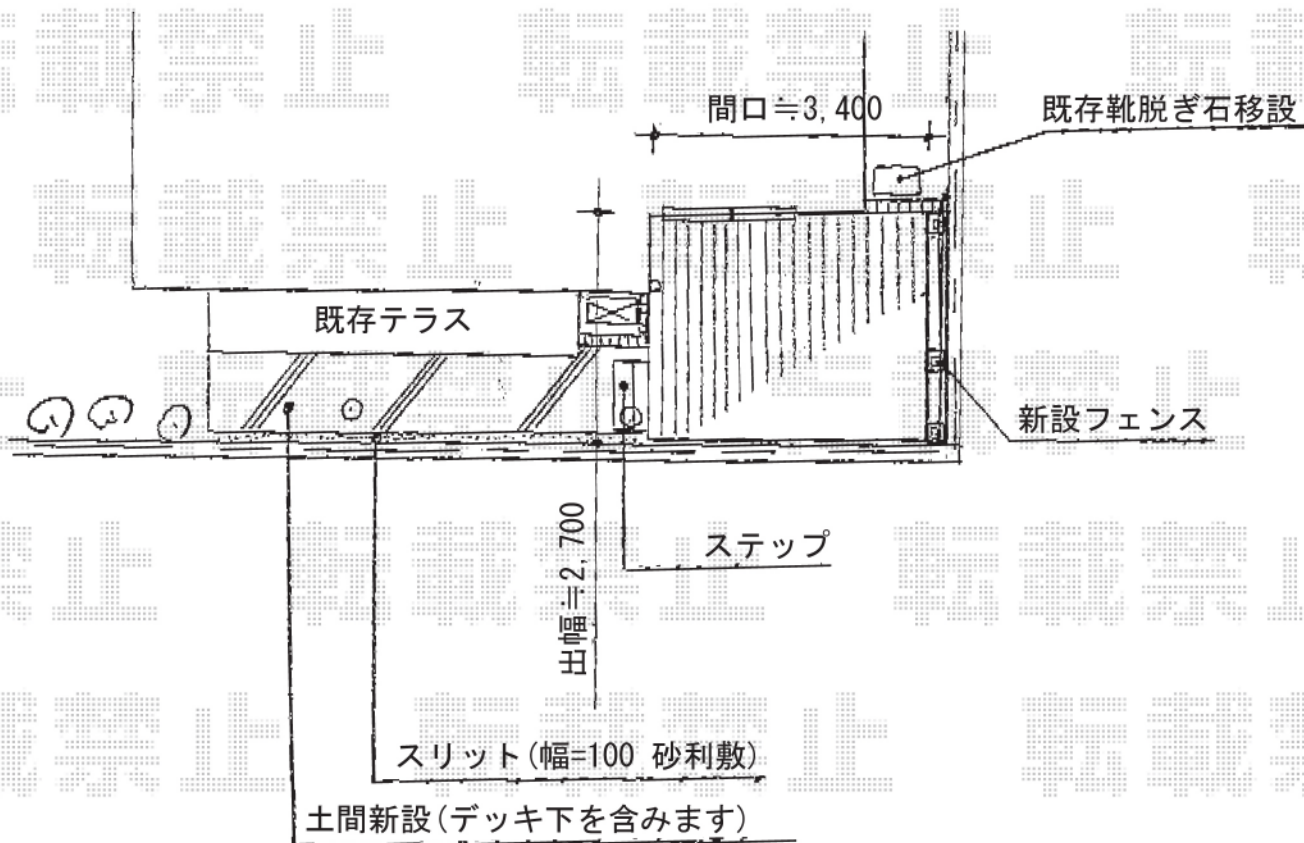

ウッドデッキ・フェンス

- ウッドデッキ -

YKK AP リウッドデッキII 標準 単体
 間口=2.0間 (3,694mm)
 出幅=9尺 (2,760mm)
 色：床板/サニーブラウン 東柱/プラチナステン
 床板：縦貼り 標準
 東柱：S (450mm)
 オプション：リウッドステップ3型Sタイプ (1段)

- フェンス -

TOEX プリレオR9型フェンス [多段柱]
 T-8/本体1枚 (W×H) = (1,979mm × 800mm) × 2枚
 T-10/本体1枚 (W×H) = (1,979mm × 1,000mm) × 2枚
 多段柱：T-26 × 3本
 上下ブラケットセットA：3セット
 中間ブラケットセットA：3セット
 継手セットA：2セット
 端部カバー (切詰用)：T-8 × 1セット・T-10 × 1セット
 端部キャップ：2セット
 色：シャイングレー

現場状況や作図制限により概略図の内容と多少の違いが生じることがございます。
 施工時は、現場優先とさせて頂きたく思いますので、お立会い頂き、
 最終のご指示のほど、何卒、宜しくお願い致します。

EX-SHOP
[HTTP://WWW.EX-SHOP.NET](http://www.ex-shop.net)

担当：堀