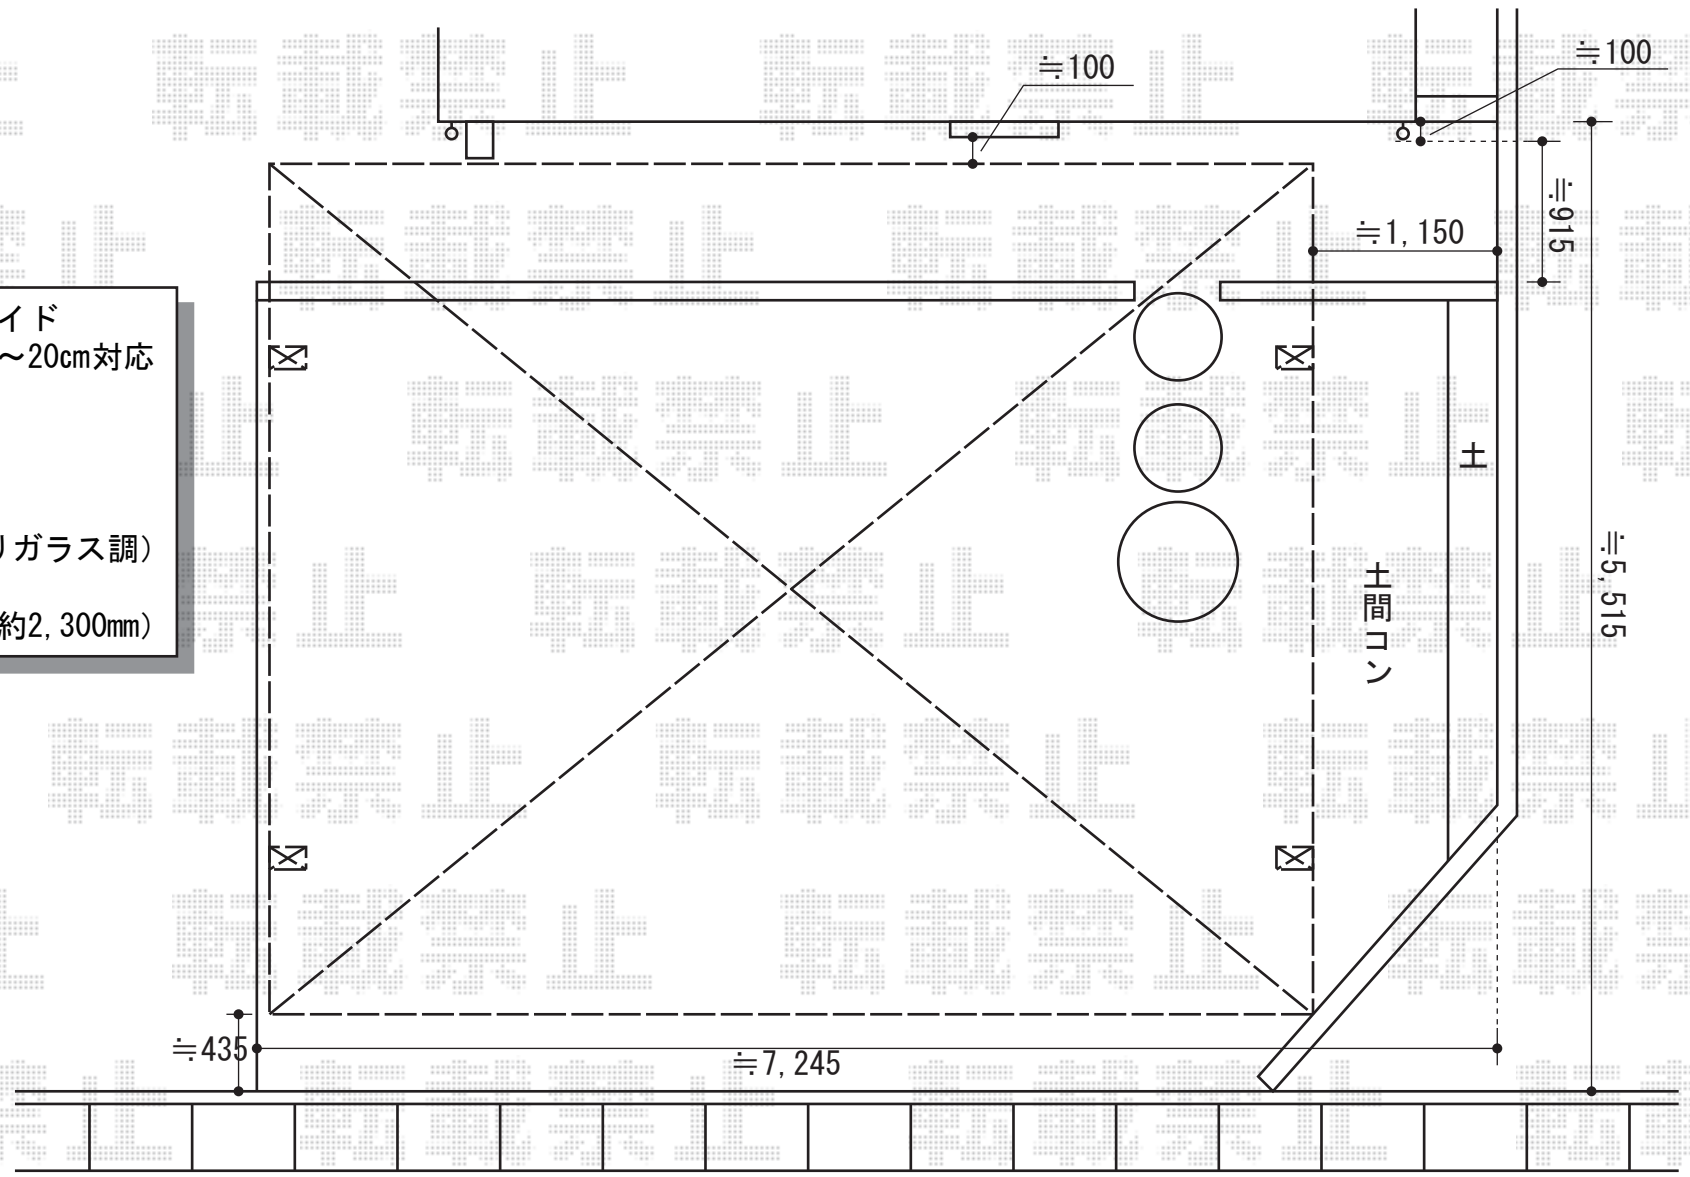

カーブポートシグマIII ワイド 積雪~20cm対応

カーブポートシグマIIIワイド

カーブポートシグマIII ワイド  
積雪~20cm対応  
幅=6,060mm  
奥行=4,980mm  
色：シャイングレー  
屋根材：ポリカーボネート  
(クリアマット/すりガラス調)  
柱仕様：ロング柱23仕様  
(有効高 約2,300mm)

現場状況や作図制限により概略図の内容と多少の違いが生じることがございます。  
施工時は、現場優先とさせて頂きたく思いますので、お立会い頂き、  
最終のご指示のほど、何卒、宜しくお願い致します。