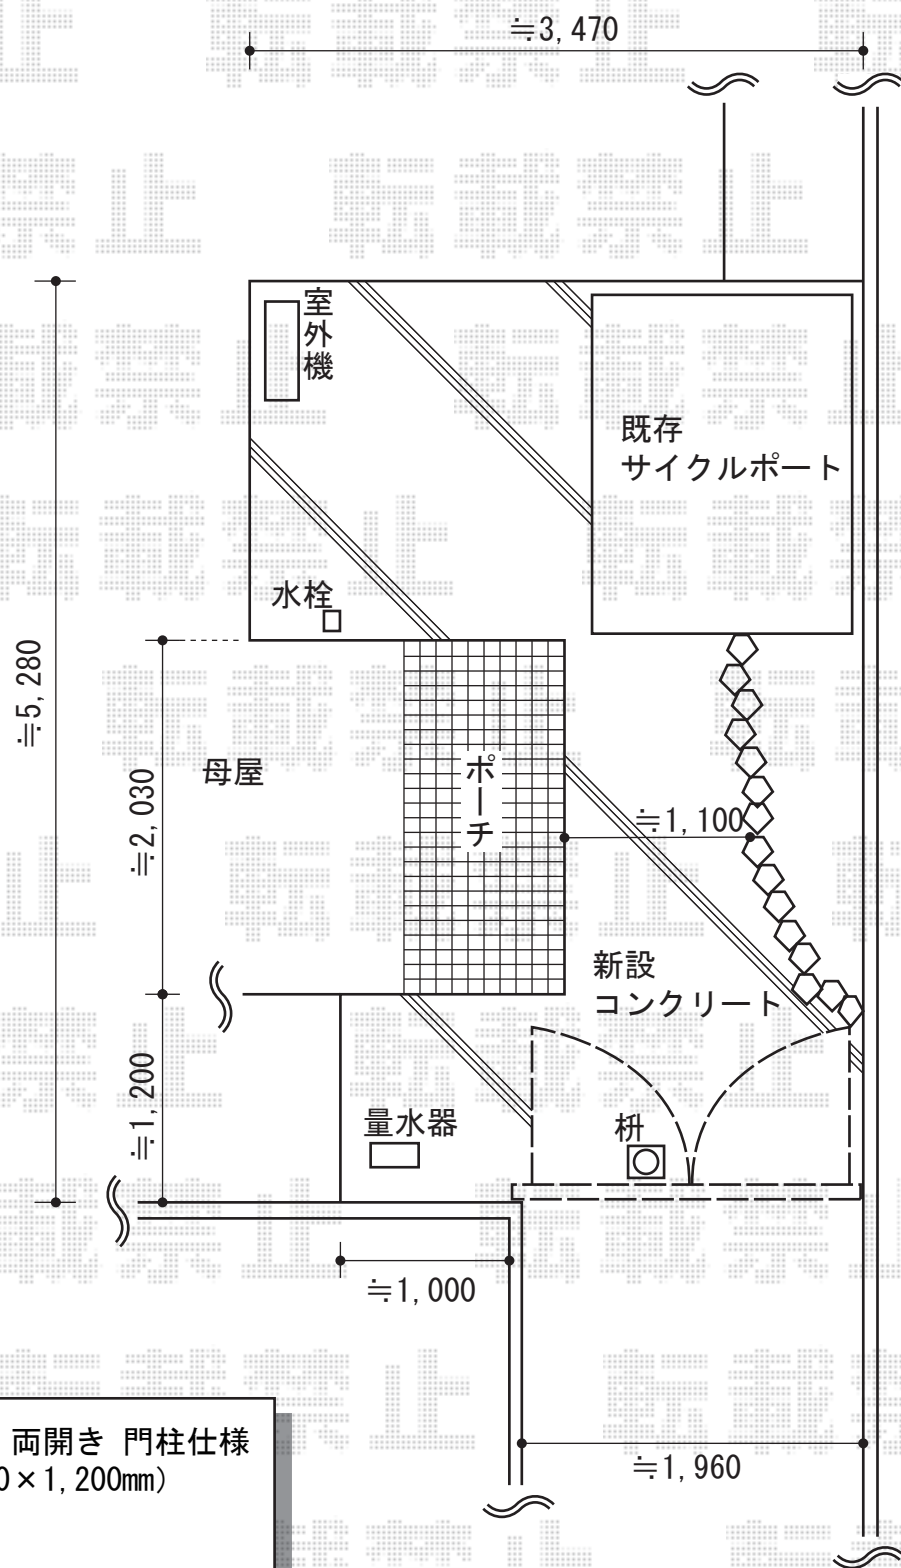

エクスライン門扉 1型 両開き 門柱仕様

エクスライン門扉 1型 両開き 門柱仕様
 本体1枚 (W×H) = (900×1,200mm)
 色：カームブラック
 錠：ハンドル錠E8型
 開き：外開き
 追加部材：外開き部品

現場状況や作図制限により概略図の内容と多少の違いが生じることがございます。
 施工時は、現場優先とさせて頂きたく思いますので、お立会い頂き、
 最終のご指示のほど、何卒、宜しくお願い致します。