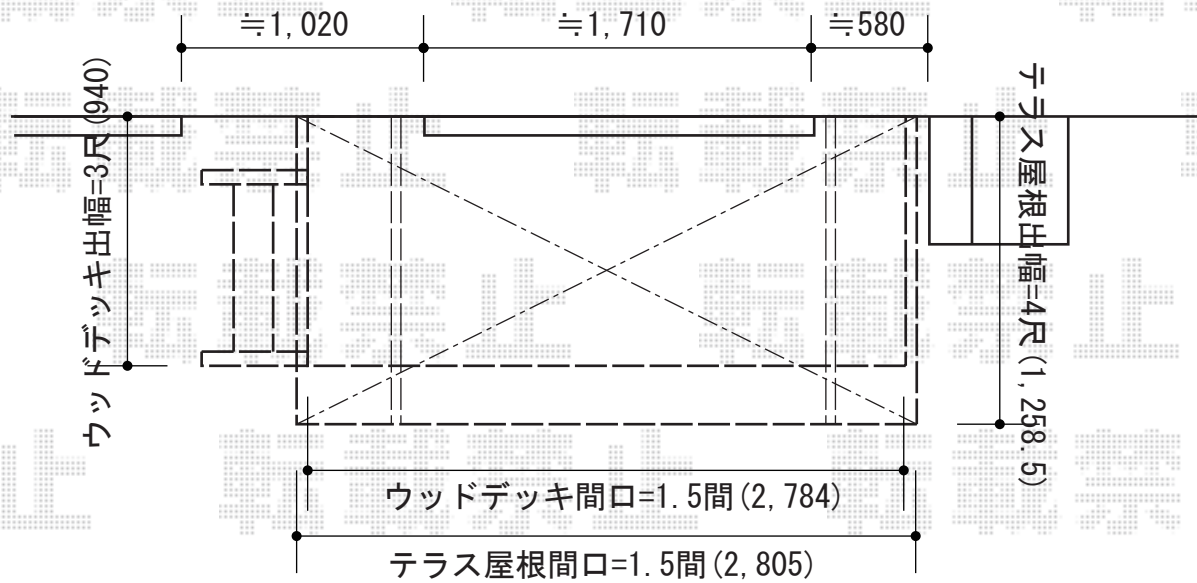

# ウッドデッキ・テラス屋根

リウッドデッキⅡ 標準+ステップ  
間口=関東間1.5間 (2,784mm)  
出幅=3尺 (940mm)  
色: レッドブラウン  
床板: 縦貼り  
束柱: KLタイプ (600mm~700mm)  
/束柱色: カームブラック  
オプション: リウッドステップ3型Lタイプ (2段)

ヴェクターR型 持ち出し屋根 積雪~20cm対応  
間口=関東間1.5間 (柱芯々2,730mm 屋根幅2,805mm)  
出幅=4尺 (1,170mm)  
色: プラチナステン  
屋根材: ポリカーボネート (アースブルー)  
柱仕様: 柱無し  
施工方法: 下止め  
オプション: 吊り下げ物干し 標準 2本入