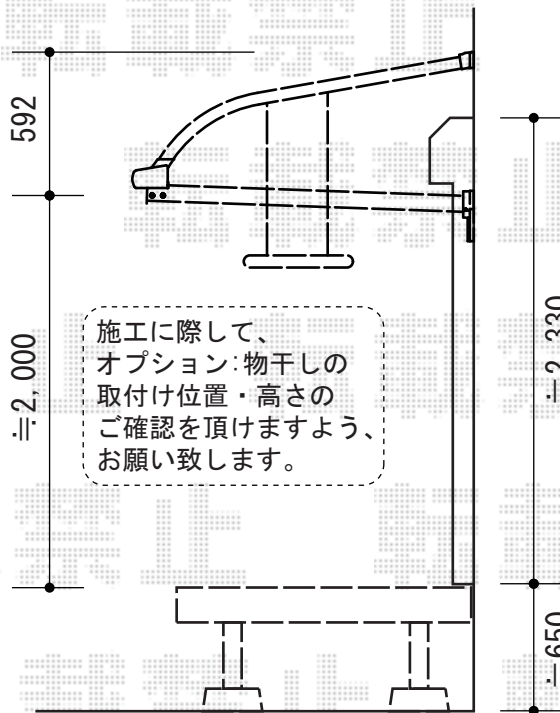

# ウッドデッキ・テラス屋根

リウッドデッキⅡ 標準+ステップ  
間口=関東間1.5間 (2,784mm)  
出幅=3尺 (940mm)  
色: レッドブラウン  
床板: 縦貼り  
束柱: KLタイプ (600mm~700mm)  
/束柱色: カームブラック  
オプション: リウッドステップ3型Lタイプ (2段)

ヴェクターR型 持ち出し屋根 積雪~20cm対応  
間口=関東間1.5間 (柱芯々2,730mm 屋根幅2,805mm)  
出幅=4尺 (1,170mm)  
色: プラチナステン  
屋根材: ポリカーボネート (アースブルー)  
柱仕様: 柱無し  
施工方法: 下止め  
オプション: 吊り下げ物干し 標準 2本入

現場状況や作図制限により概略図の内容と多少の違いが生じることがございます。  
施工時は、現場優先とさせて頂きたく思いますので、お立会い頂き、  
最終のご指示のほど、何卒、宜しくお願い致します。

EX-SHOP  
HTTP://WWW.EX-SHOP.NET

担当: 角田

全ての著作権は、エクスショップに帰属します。当社とのお取引目的外の使用・複製・転載禁止となっております。