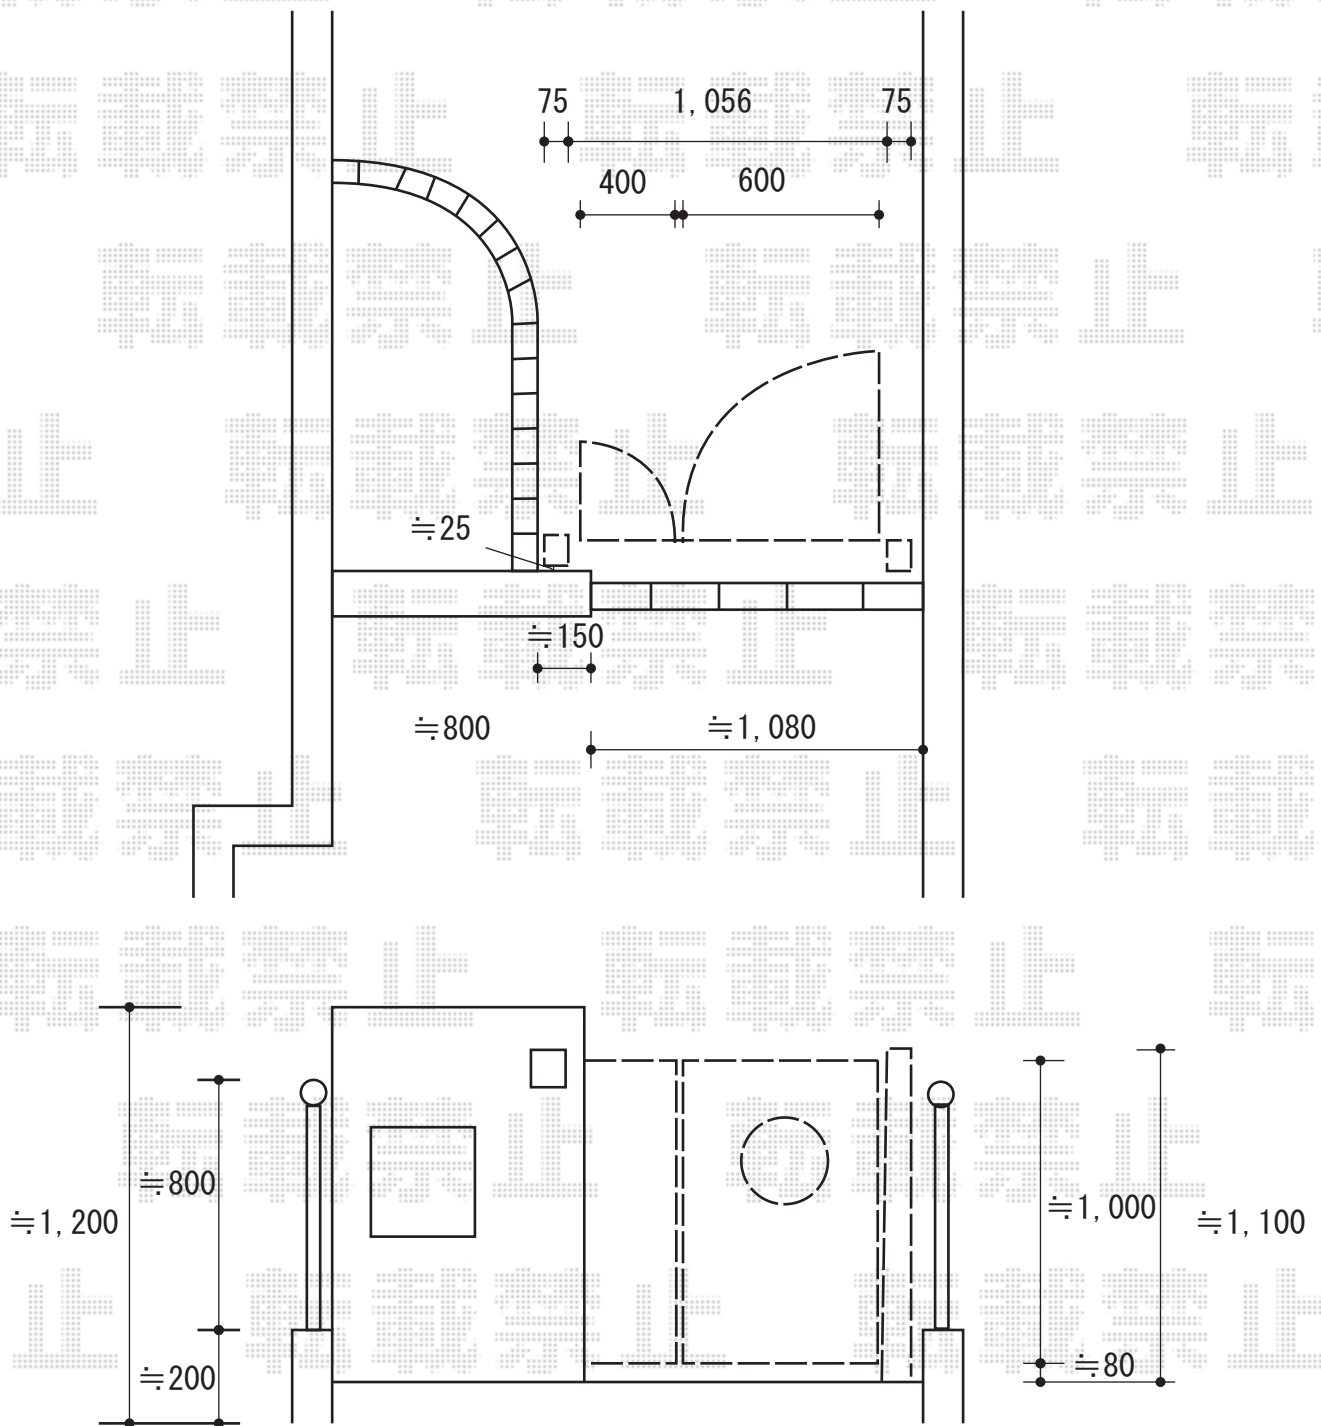

トラディション門扉3型 両開き親子 内開き

YKK AP トラディション門扉3型 両開き親子 内開き  
 本体1枚 (W×H) = (400・600mm×1,000mm)  
 色：カームブラック  
 錠：ハンドル錠C1型  
 オプション：オーナメントC型

現場状況や作図制限により概略図の内容と多少の違いが生じることがございます。  
 施工時は、現場優先とさせて頂きたく思いますので、お立会い頂き、  
 最終のご指示のほど、何卒、宜しくお願い致します。