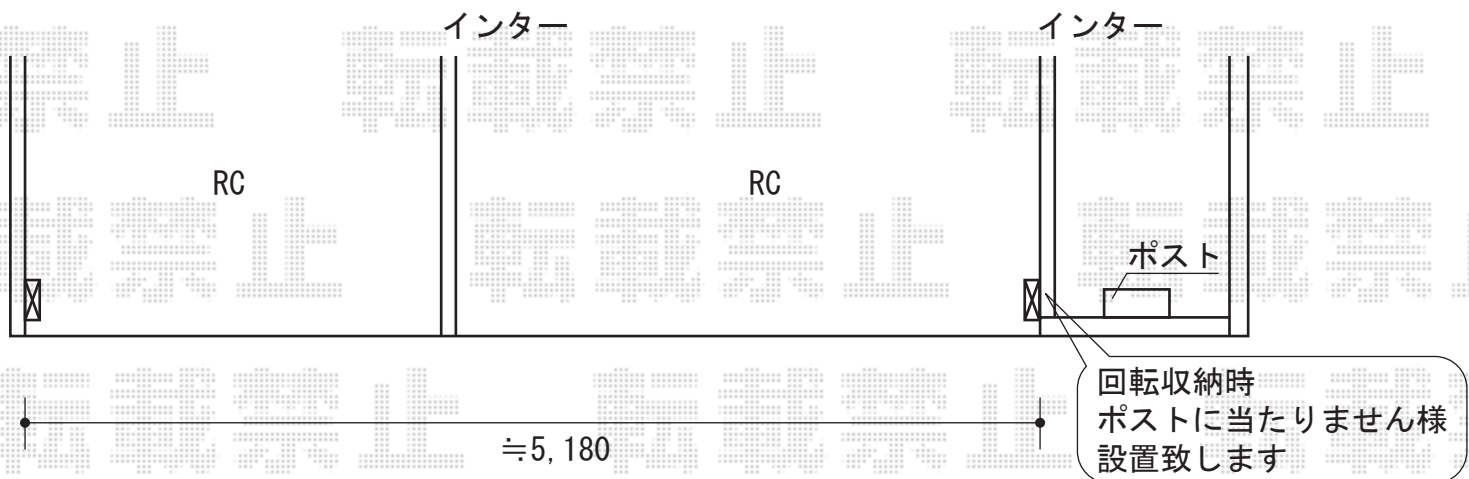

アルシャインM型 Aタイプ ノンレール 片開き

TOEX アルシャインM型 Aタイプ ノンレール 片開き
開口幅=5,262mm
全幅=5,432mm
たたみ幅=804mm
高さ=1,250mm
色：シャイングレー
キャスター数：4
落棒数：4

現場状況や作図制限により概略図の内容と多少の違いが生じることがございます。
施工時は、現場優先とさせて頂きたく思いますので、お立会い頂き、
最終のご指示のほど、何卒、宜しくお願い致します。