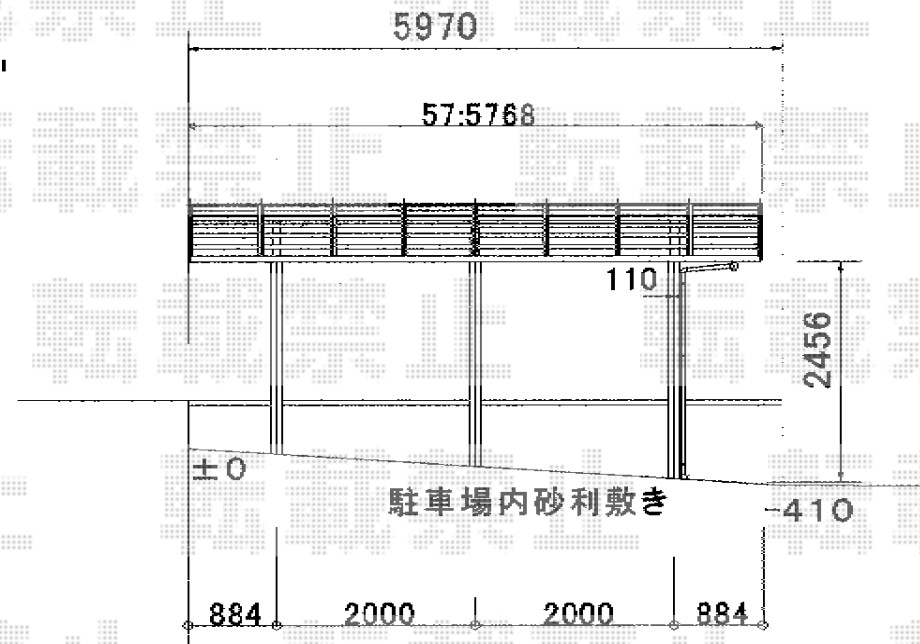

レイナトリプルポート 積雪~20cm対応

YKK AP レイナトリプルポート 積雪~20cm対応

幅=8,000mm

奥行=5,768mm

色：ホワイト

屋根材：熱線遮断ポリカーボネート（アースブルーマット調）

柱仕様：6本・ハイルーフ仕様（有効高 約2,348mm）

現場状況や作図制限により概略図の内容と多少の違いが生じることがございます。
 施工時は、現場優先とさせて頂きたく思いますので、お立会い頂き、
 最終のご指示のほど、何卒、宜しくお願い致します。