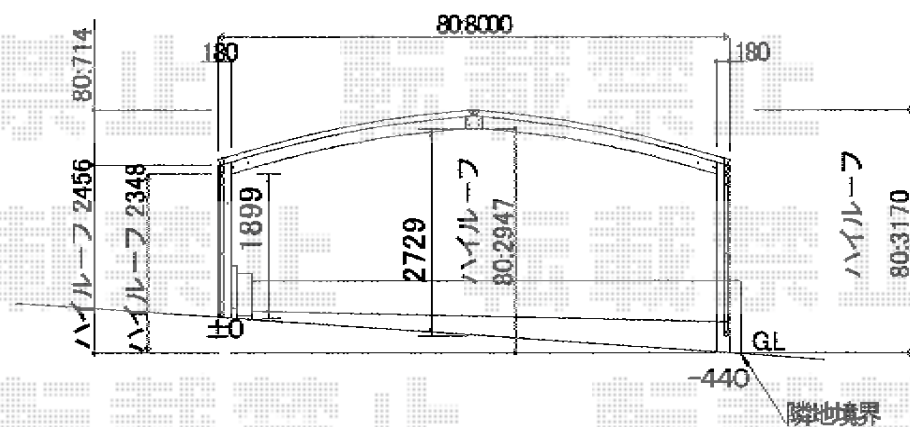

レイナトリプルポート 積雪~20cm対応

YKK AP レイナトリプルポート 積雪~20cm対応

幅=8,000mm

奥行=5,768mm

色：ホワイト

屋根材：熱線遮断ポリカーボネート（アースブルーマット調）

柱仕様：6本・ハイルーフ仕様（有効高 約2,348mm）

現場状況や作図制限により概略図の内容と多少の違いが生じることがございます。
 施工時は、現場優先とさせて頂きたく思いますので、お立会い頂き、
 最終のご指示のほど、何卒、宜しくお願い致します。