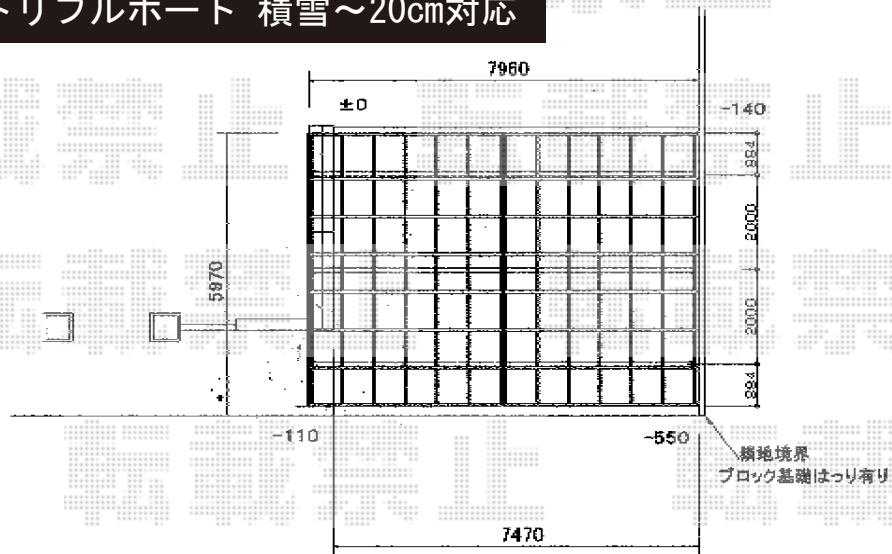

レイナトリプルポート 積雪~20cm対応

YKK AP レイナトリプルポート 積雪~20cm対応

幅=8,000mm

奥行=5,768mm

色：ホワイト

屋根材：熱線遮断ポリカーボネート（アースブルーマット調）

柱仕様：6本・ハイルーフ仕様（有効高 約2,348mm）

現場状況や作図制限により概略図の内容と多少の違いが生じることがございます。
 施工時は、現場優先とさせて頂きたく思いますので、お立会い頂き、
 最終のご指示のほど、何卒、宜しくお願い致します。