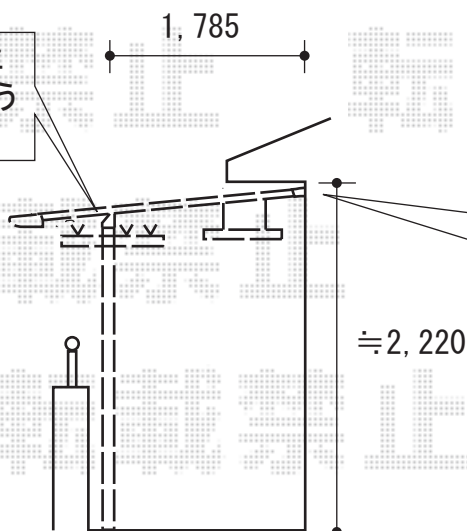

F型物干しの上に
自在桁がくるよう
取付致します

ご依頼当初はR型でしたが、
現場調査にて、屋根高さが狭く
なることがわかった為、
F型に変更させて頂きました

吊下げ物干しの
取付位置と高さのご指示を
宜しくお願い致します

トステム ライザーテラスII F型 屋根タイプ 単体 積雪~20cm対応
間口=関東間1.5間 (柱芯々2,530mm 屋根幅2,750mm)
出幅=6尺 (1,785mm)
色: ブラック
屋根材: ポリカーボネート (ブラウン)
柱仕様: 柱奥行移動タイプ

トステム 吊り下げ式物干し 標準 (2本入り)
色: ブラック

現場状況や作図制限により概略図の内容と多少の違いが生じることがございます。
施工時は、現場優先とさせて頂きたく思いますので、お立会い頂き、
最終のご指示のほど、何卒、宜しくお願い致します。

EX-SHOP
HTTP://WWW.EX-SHOP.NET

担当: 藤木