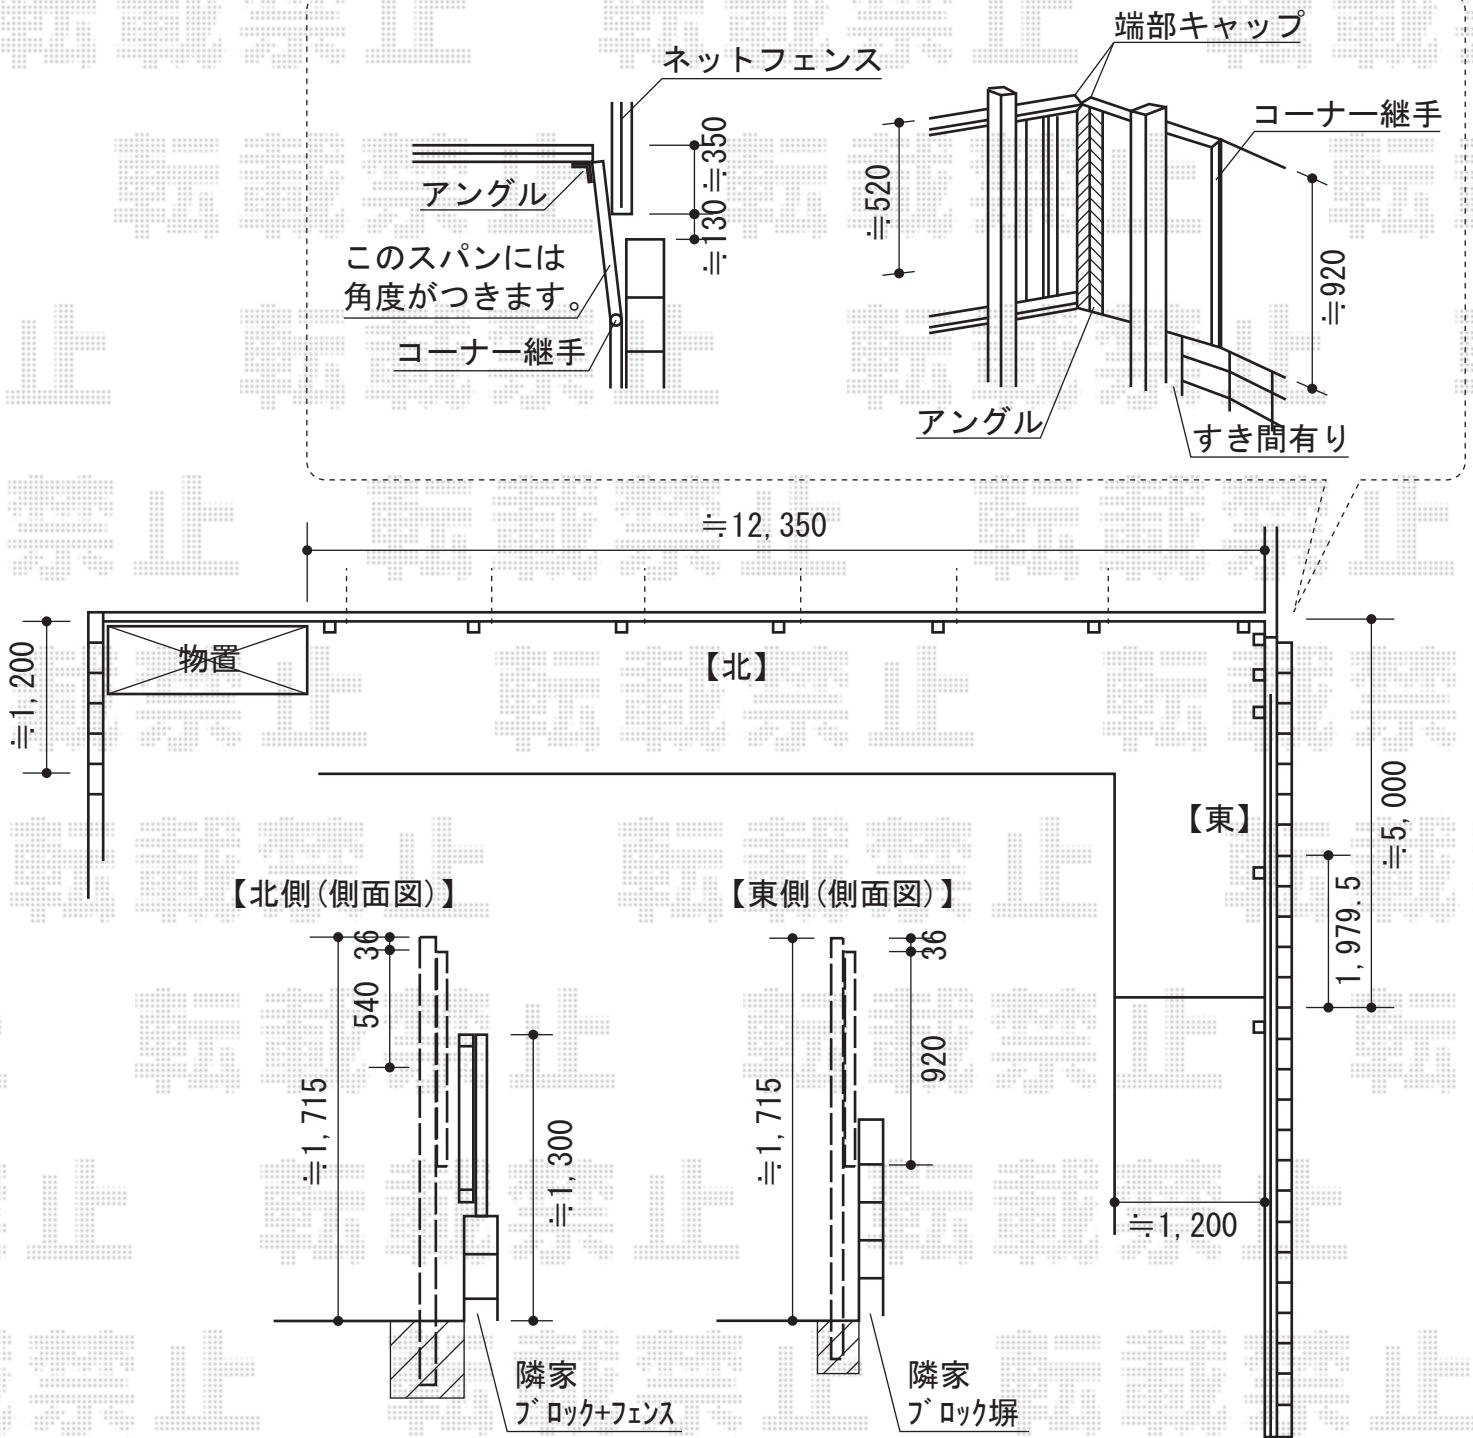

# フェンス

TOEX 【東】プリレオR9型+【北】シャレオR2型 / プリレオR2型[アルミ多段柱]  
 【東側】本体1枚 (W×H) = (1,979mm × 1,000mm) × 3枚  
 【北側】本体1枚 (W×H) = (1,979mm × 1,000mm) × 7枚  
 アルミ多段柱 : T-18×11本  
 目隠しコーナー継手(ポール付) : 1  
 色 : シャイングレー  
 部品 : 継手セット・上下ブラケットセット・端部キャップ・端部カバー  
 追加部材 : フェンス固定部品