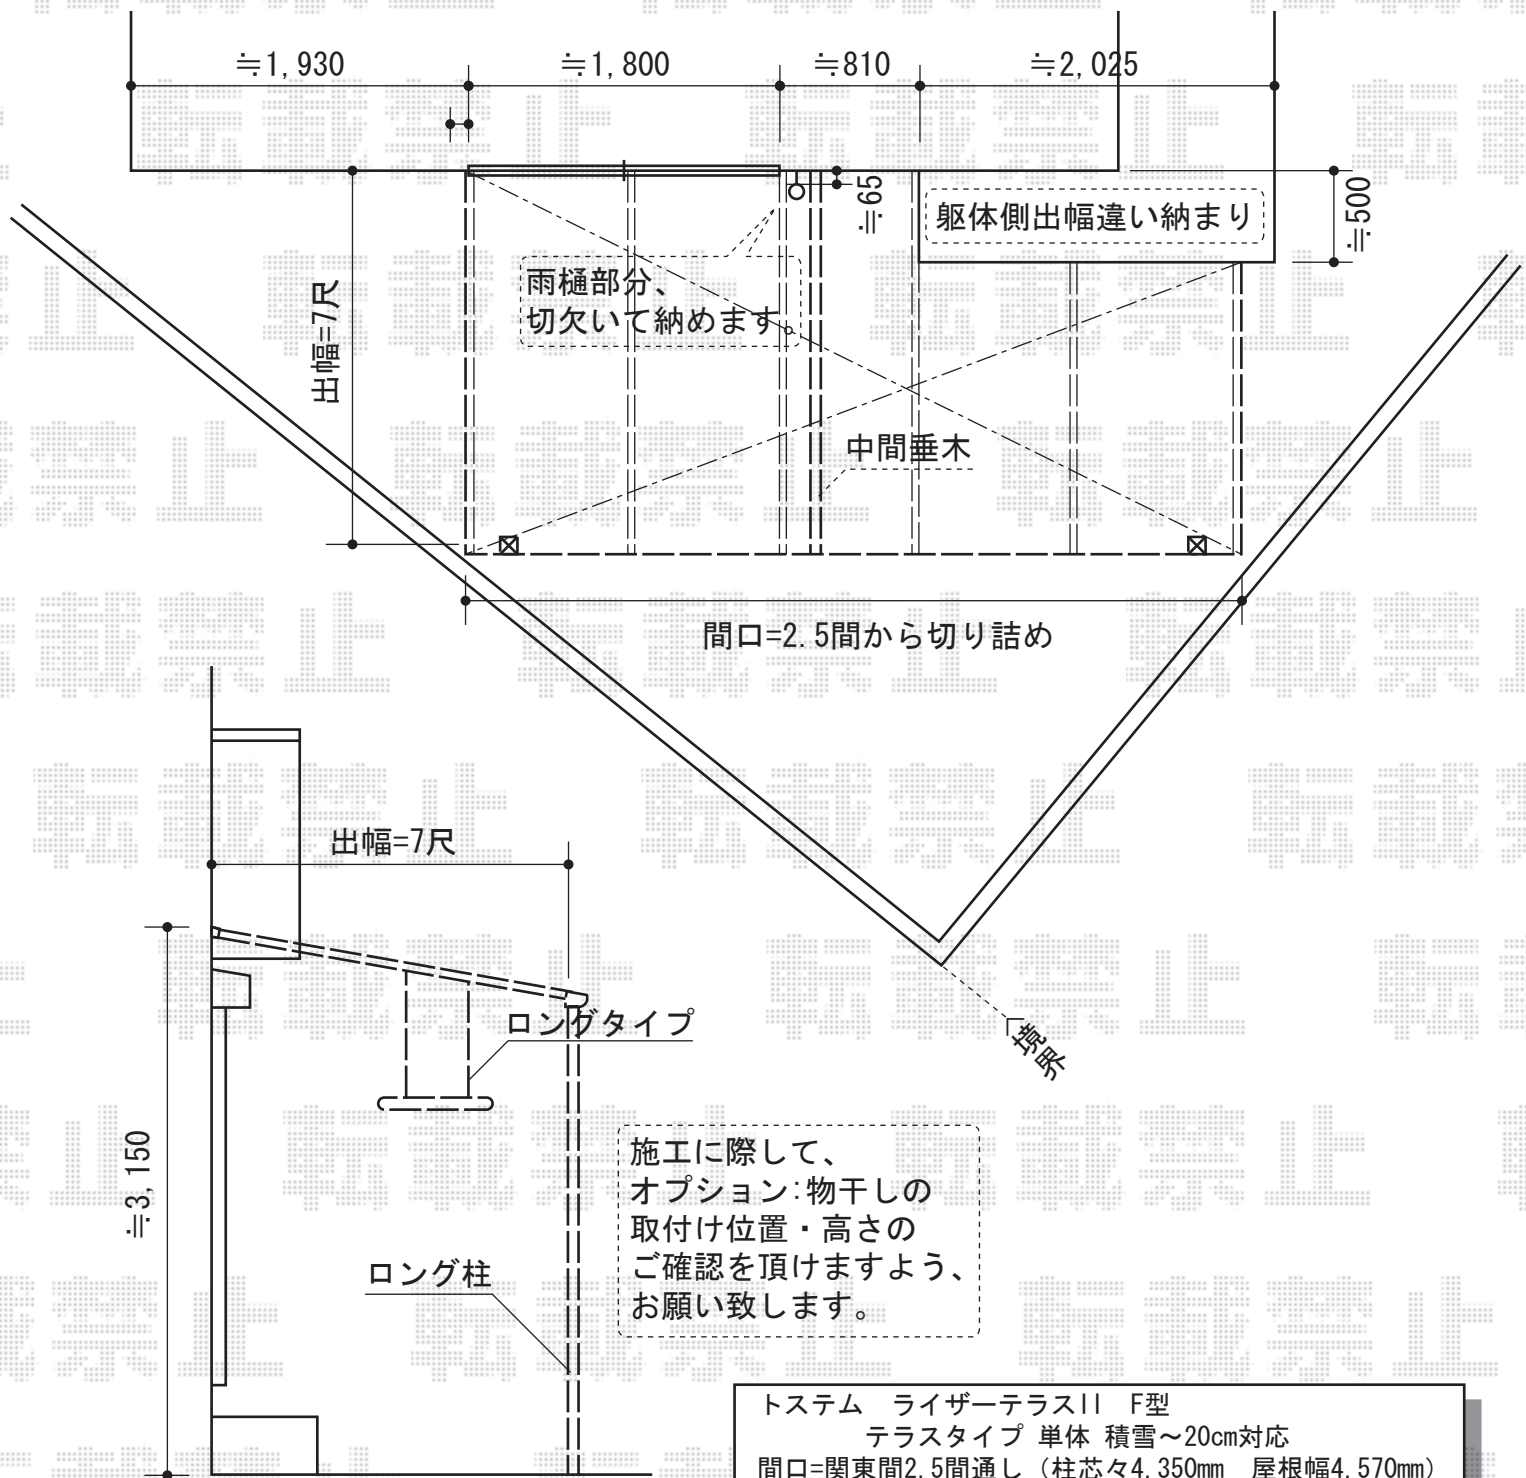

ライザーテラスII F型 テラスタイプ 単体 積雪~20cm対応

施工に際して、  
オプション:物干しの  
取付け位置・高さの  
ご確認を頂けますよう、  
お願い致します。

トステム ライザーテラスII F型  
 テラスタイプ 単体 積雪~20cm対応  
 間口=関東間2.5間通し (柱芯々4,350mm 屋根幅4,570mm)  
 出幅=7尺 (2,085mm)  
 色: シャイングレー  
 屋根材: ポリカーボネート (ブラウン)  
 柱仕様: 柱位置固定タイプ  
 追加部材: 雨樋切り欠き部補強用垂木、  
 躯体側出幅違い用部材、鉄骨用ビス  
 オプション: 吊り下げ物干し 標準 ロング 2本入  
 メーカー希望小売価格: ¥245,800.-

現場状況や作図制限により概略図の内容と多少の違いが生じることがございます。  
 施工時は、現場優先とさせて頂きたく思いますので、お立会い頂き、  
 最終のご指示のほど、何卒、宜しくお願い致します。

EX-SHOP  
 HTTP://WWW.EX-SHOP.NET  
 担当: 角田